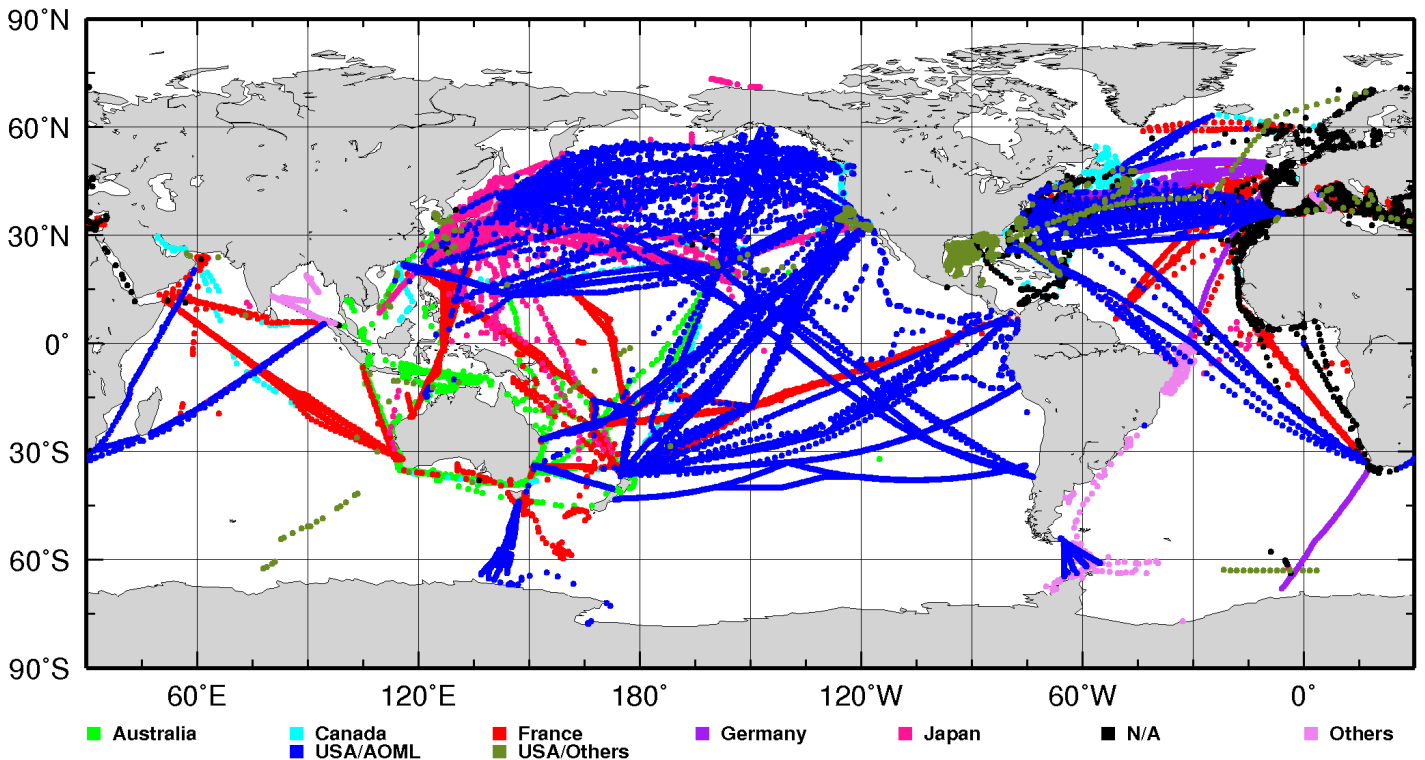

SOOP Operations Report: XBT Program

Year: 2000

Updated on Tue Jul 23 10:21:21 UTC 2013

XBT Deployments Y2000 (Total 42138)

XBT Transmissions Y2000 (Total 42138)

Participation by Month - Country/Institution Deploying XBTs

Cntry/Month	JAN	FEB	MAR	APR	MAY	JUN	JUL	AUG	SEP	OCT	NOV	DEC	Total
AUS	260	490	548	345	631	543	320	570	306	401	323	312	5049
CAN	81	165	275	213	188	56	88	54	5	42	75	8	1250
FRA	489	338	279	325	280	224	173	213	354	272	253	188	3388
GER	161	28	28	91	85	210	57	53	49	12	111	166	1051
ITA	606	538	569	770	509	255	94	189	137	132	49	92	3940
JPN	569	508	655	479	803	1087	872	528	882	650	931	266	8230
N/A	88	241	367	370	524	314	98	26	36	142	148	10	2364
Others	26	60	26	17	32	9	5	23	33	70	48	29	378
UK	36	65	109	68	24	142	22	0	49	46	62	20	643
USA/AOML	895	542	750	576	1035	714	680	942	831	926	853	1291	10035
USA/Others	322	78	45	117	10	42	55	223	128	11	13	36	1080
USA/SIO	382	468	523	469	195	651	282	9	671	237	338	505	4730
Total	3915	3521	4174	3840	4316	4247	2746	2830	3481	2941	3204	2923	42138

ATL Atlantic Ocean
MED Mediterranean

GMCS Gulf of Mexico and Caribbean
PAC Pacific Ocean

IND Indian Ocean
N/A Not Available