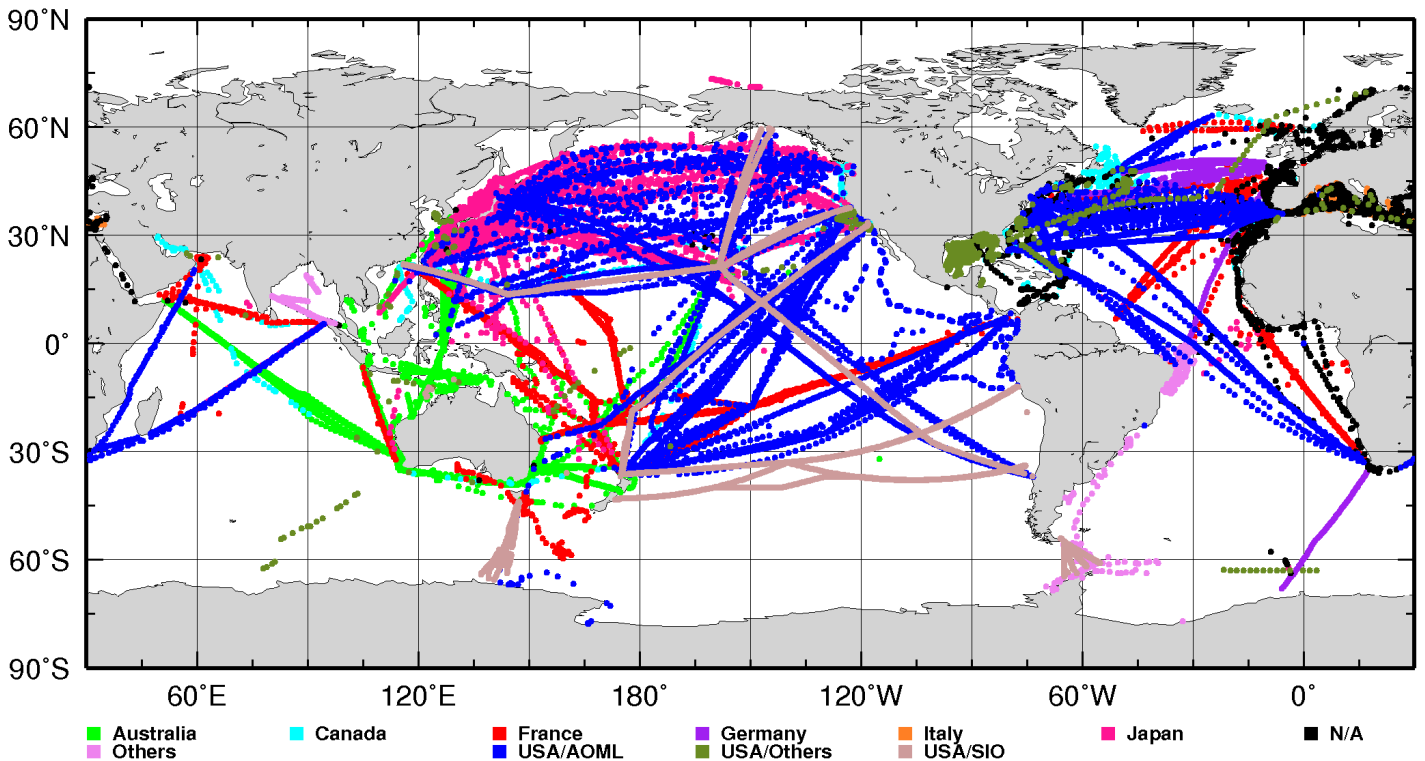

SOOP Operations Report: XBT Program

Year: 2000

Updated on Tue Jul 23 10:21:21 UTC 2013

XBT Deployments Y2000 (Total 42138)

XBT Transmissions Y2000 (Total 42138)

Participation by Month - Country/Institution Deploying XBTs

Cntry/Month	JAN	FEB	MAR	APR	MAY	JUN	JUL	AUG	SEP	OCT	NOV	DEC	Total
AUS	260	490	548	345	631	543	320	570	306	401	323	312	5049
CAN	81	165	275	213	188	56	88	54	5	42	75	8	1250
FRA	489	338	279	325	280	224	173	213	354	272	253	188	3388
GER	161	28	28	91	85	210	57	53	49	12	111	166	1051
ITA	606	538	569	770	509	255	94	189	137	132	49	92	3940
JPN	569	508	655	479	803	1087	872	528	882	650	931	266	8230
N/A	88	241	367	370	524	314	98	26	36	142	148	10	2364
Others	26	60	26	17	32	9	5	23	33	70	48	29	378
UK	36	65	109	68	24	142	22	0	49	46	62	20	643
USA/AOML	895	542	750	576	1035	714	680	942	831	926	853	1291	10035
USA/Others	322	78	45	117	10	42	55	223	128	11	13	36	1080
USA/SIO	382	468	523	469	195	651	282	9	671	237	338	505	4730
Total	3915	3521	4174	3840	4316	4247	2746	2830	3481	2941	3204	2923	42138

ATL Atlantic Ocean
MED Mediterranean

GMCS Gulf of Mexico and Caribbean
PAC Pacific Ocean

IND Indian Ocean
N/A Not Available