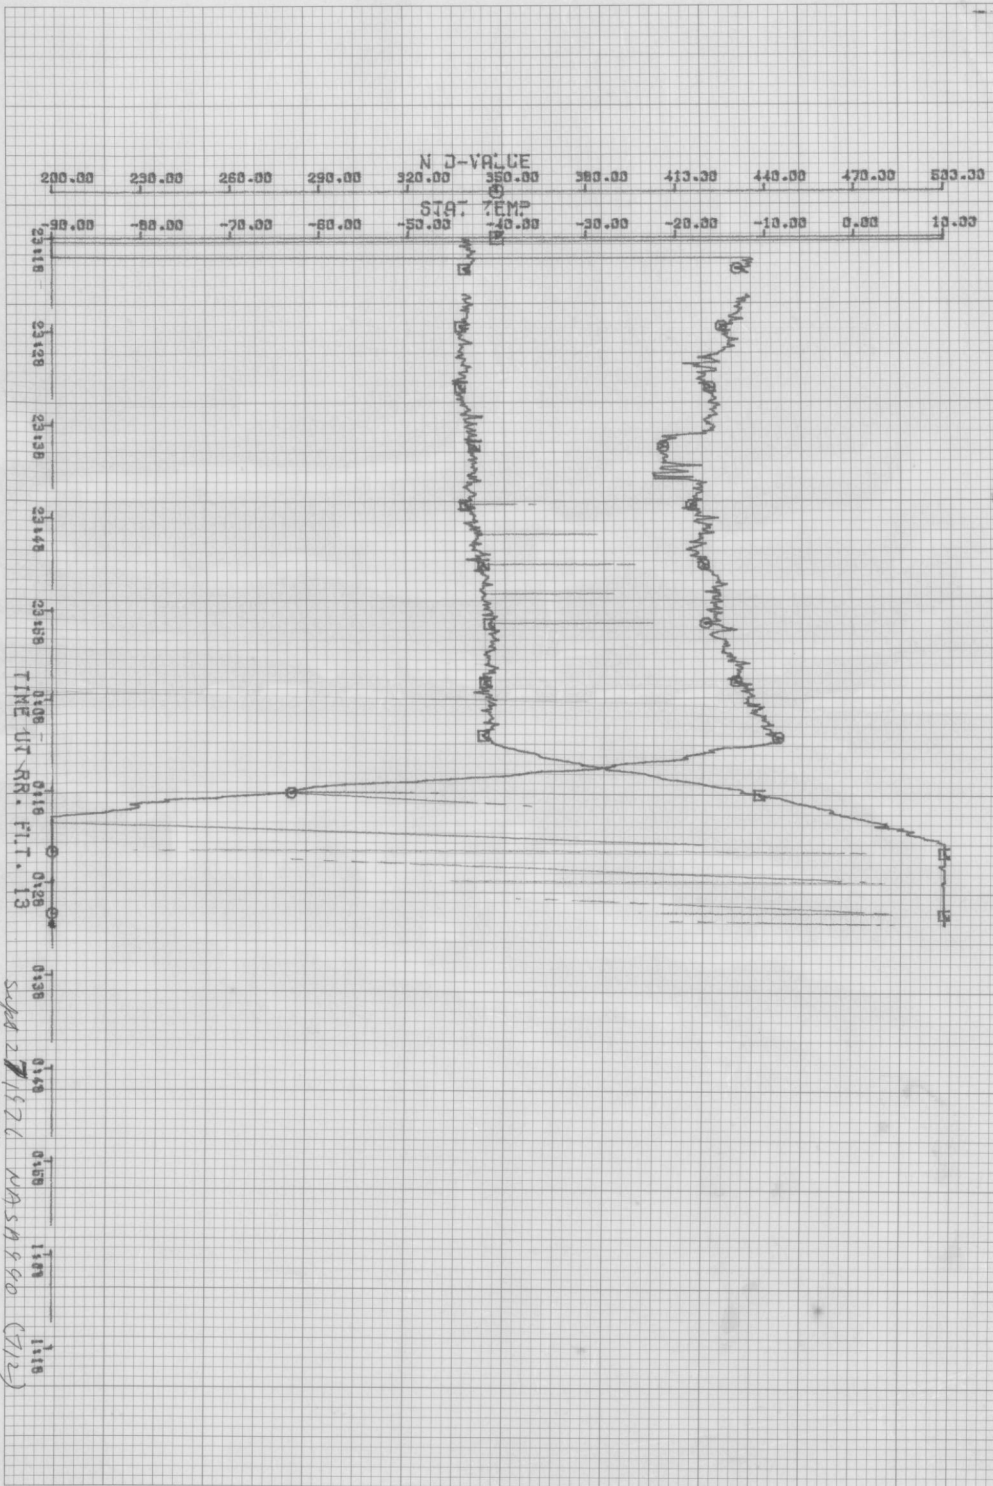

19760928 NASA-DATA

761001B

Spd
Ten
Spd 29, 1972 NASA 970 (712)
Ten
Spd → Flow → Runway

F61001M

W. TAM: T1 SON ZHAN

SEP 2 1976 WWSN 990 (712)

2 WPT

John S.

FOOT M
 TIME IN HR. - P.L.T. 13
 07.50
 07.00
 06.50
 06.00
 05.50
 05.00
 04.50
 04.00
 03.50
 03.00
 02.50
 02.00
 01.50
 01.00
 00.50
 00.00