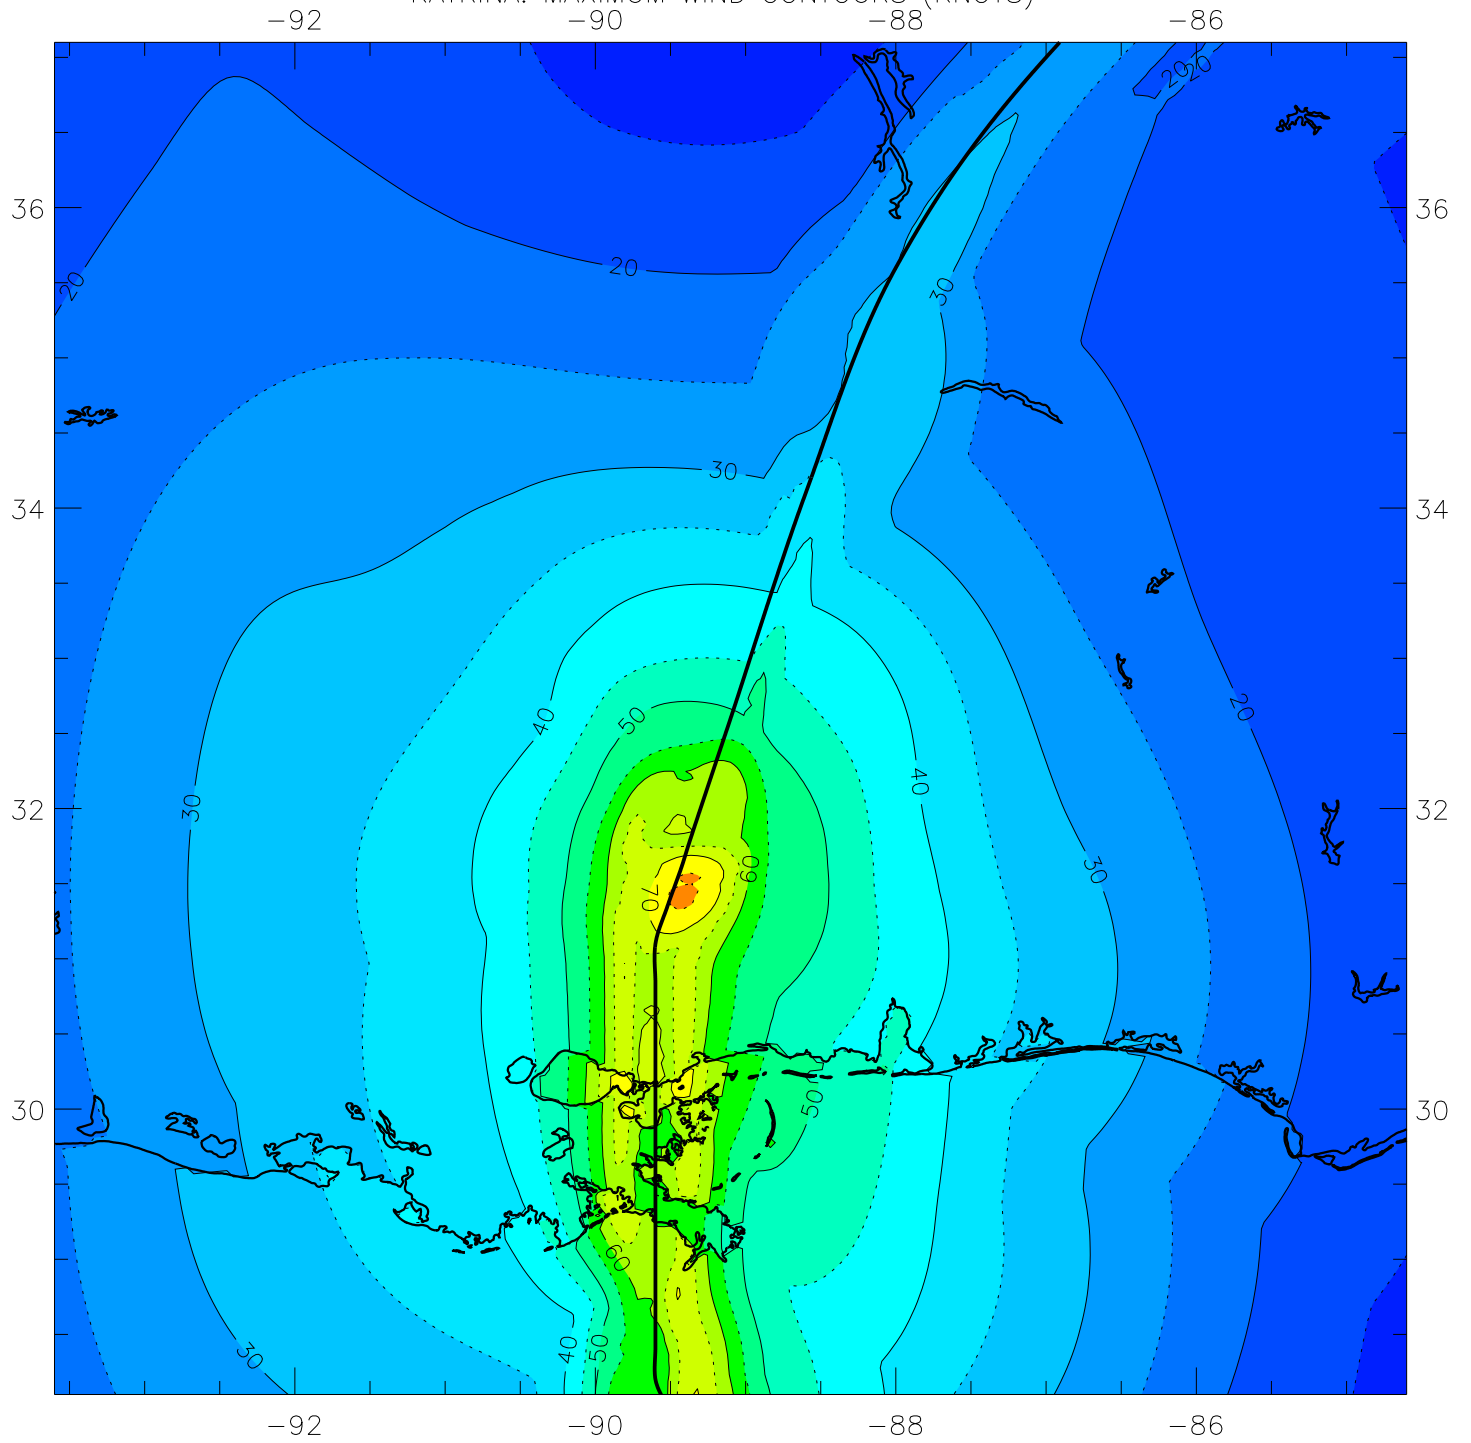

KATRINA: MAXIMUM WIND CONTOURS (KNOTS)

KATRINA: MAXIMUM WIND CONTOURS (MPH)

KATRINA: DURATION (HRS)

KATRINA: STEADINESS