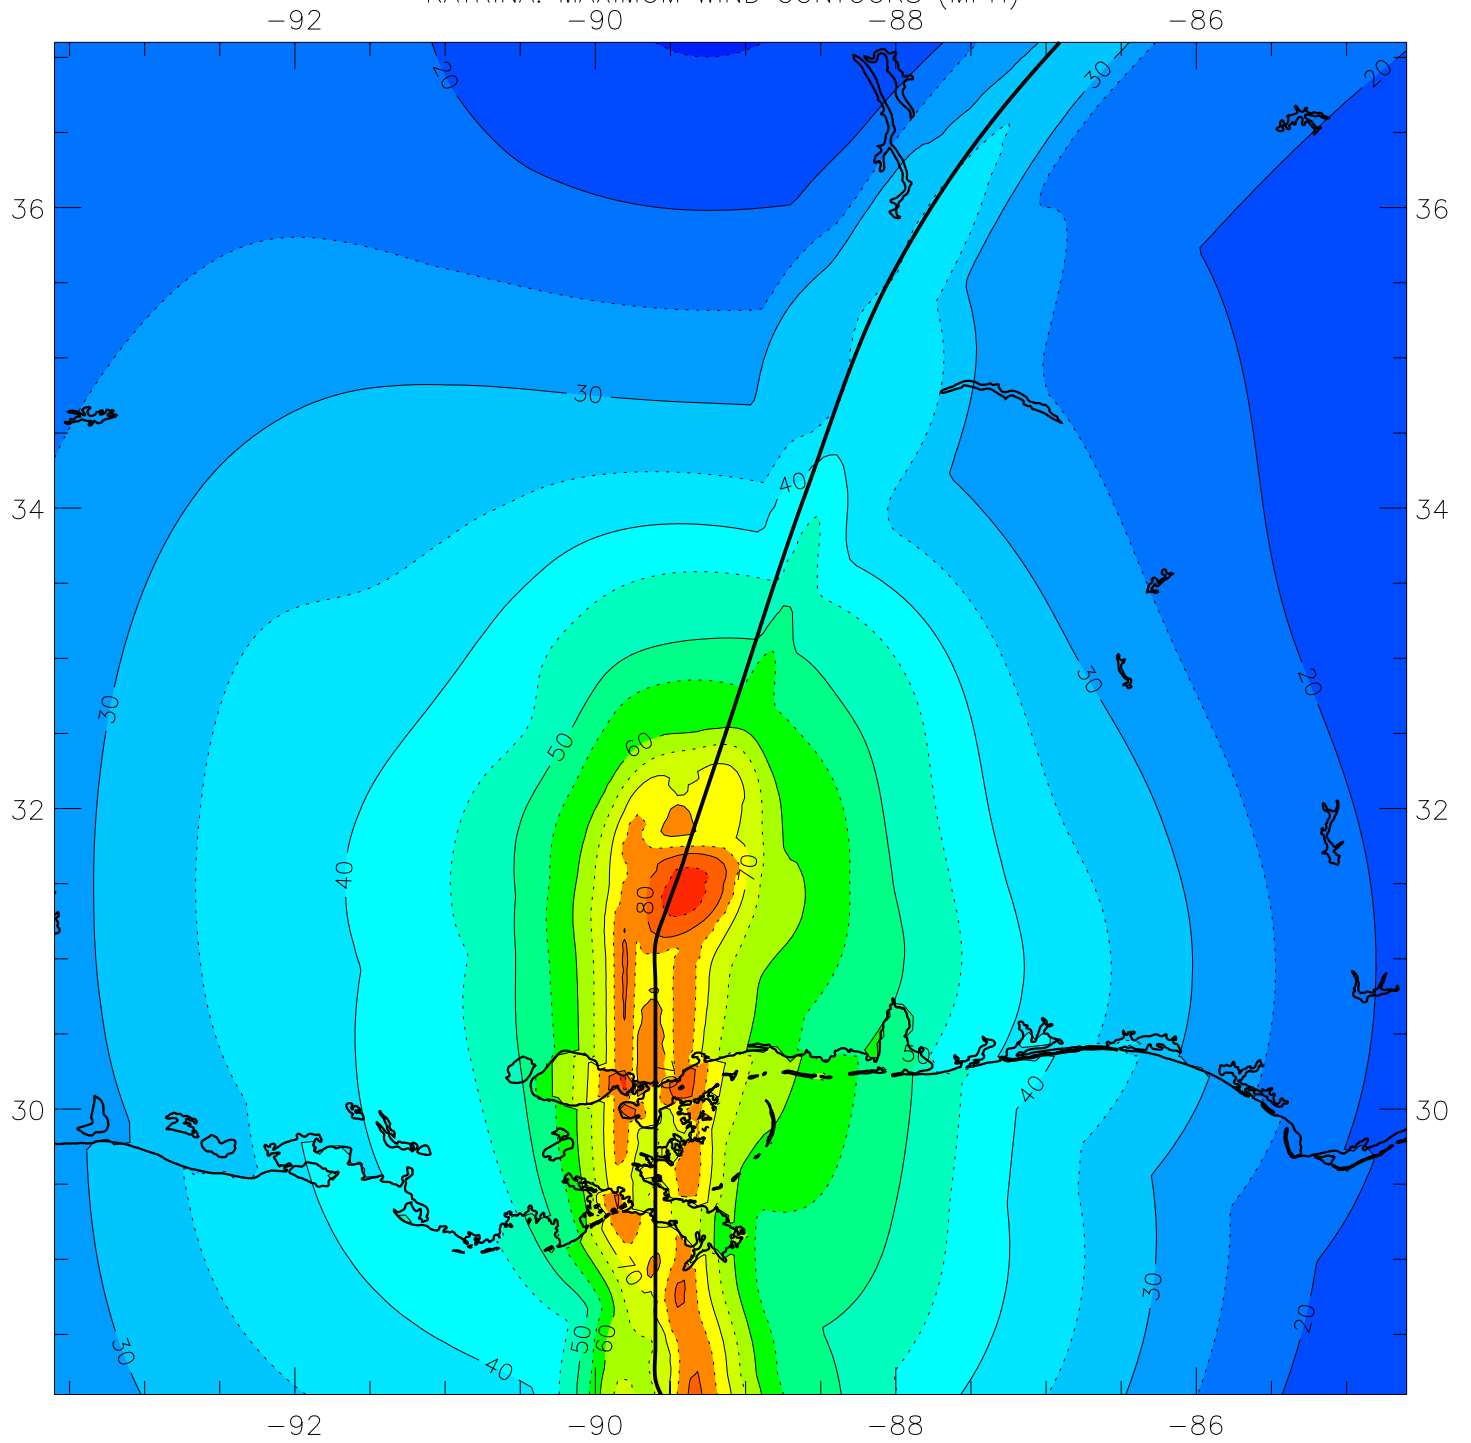

KATRINA: MAXIMUM WIND CONTOURS (KNOTS)

KATRINA: MAXIMUM WIND CONTOURS (MPH)

KATRINA: DURATION (HRS)

KATRINA: STEADINESS