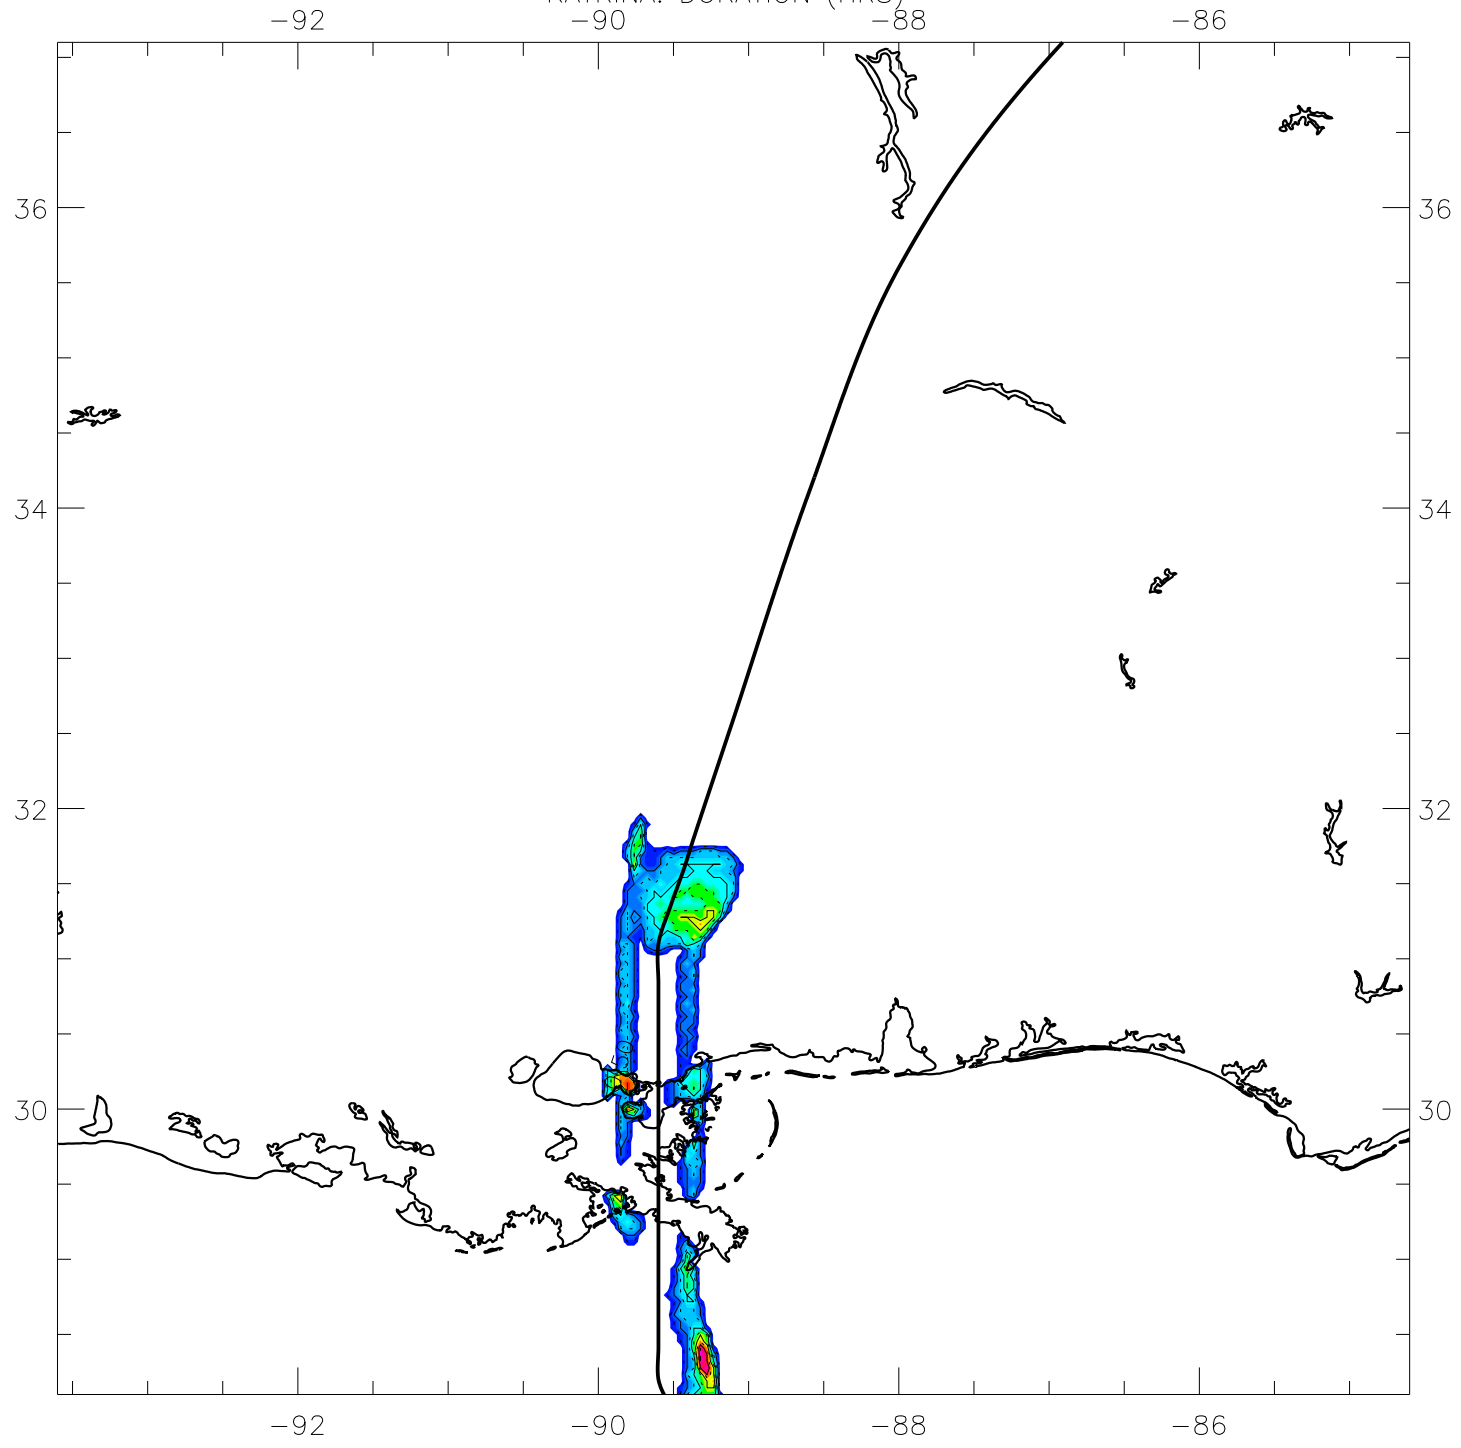

KATRINA: MAXIMUM WIND CONTOURS (KNOTS)

KATRINA: MAXIMUM WIND CONTOURS (MPH)

KATRINA: DURATION (HRS)

KATRINA: STEADINESS