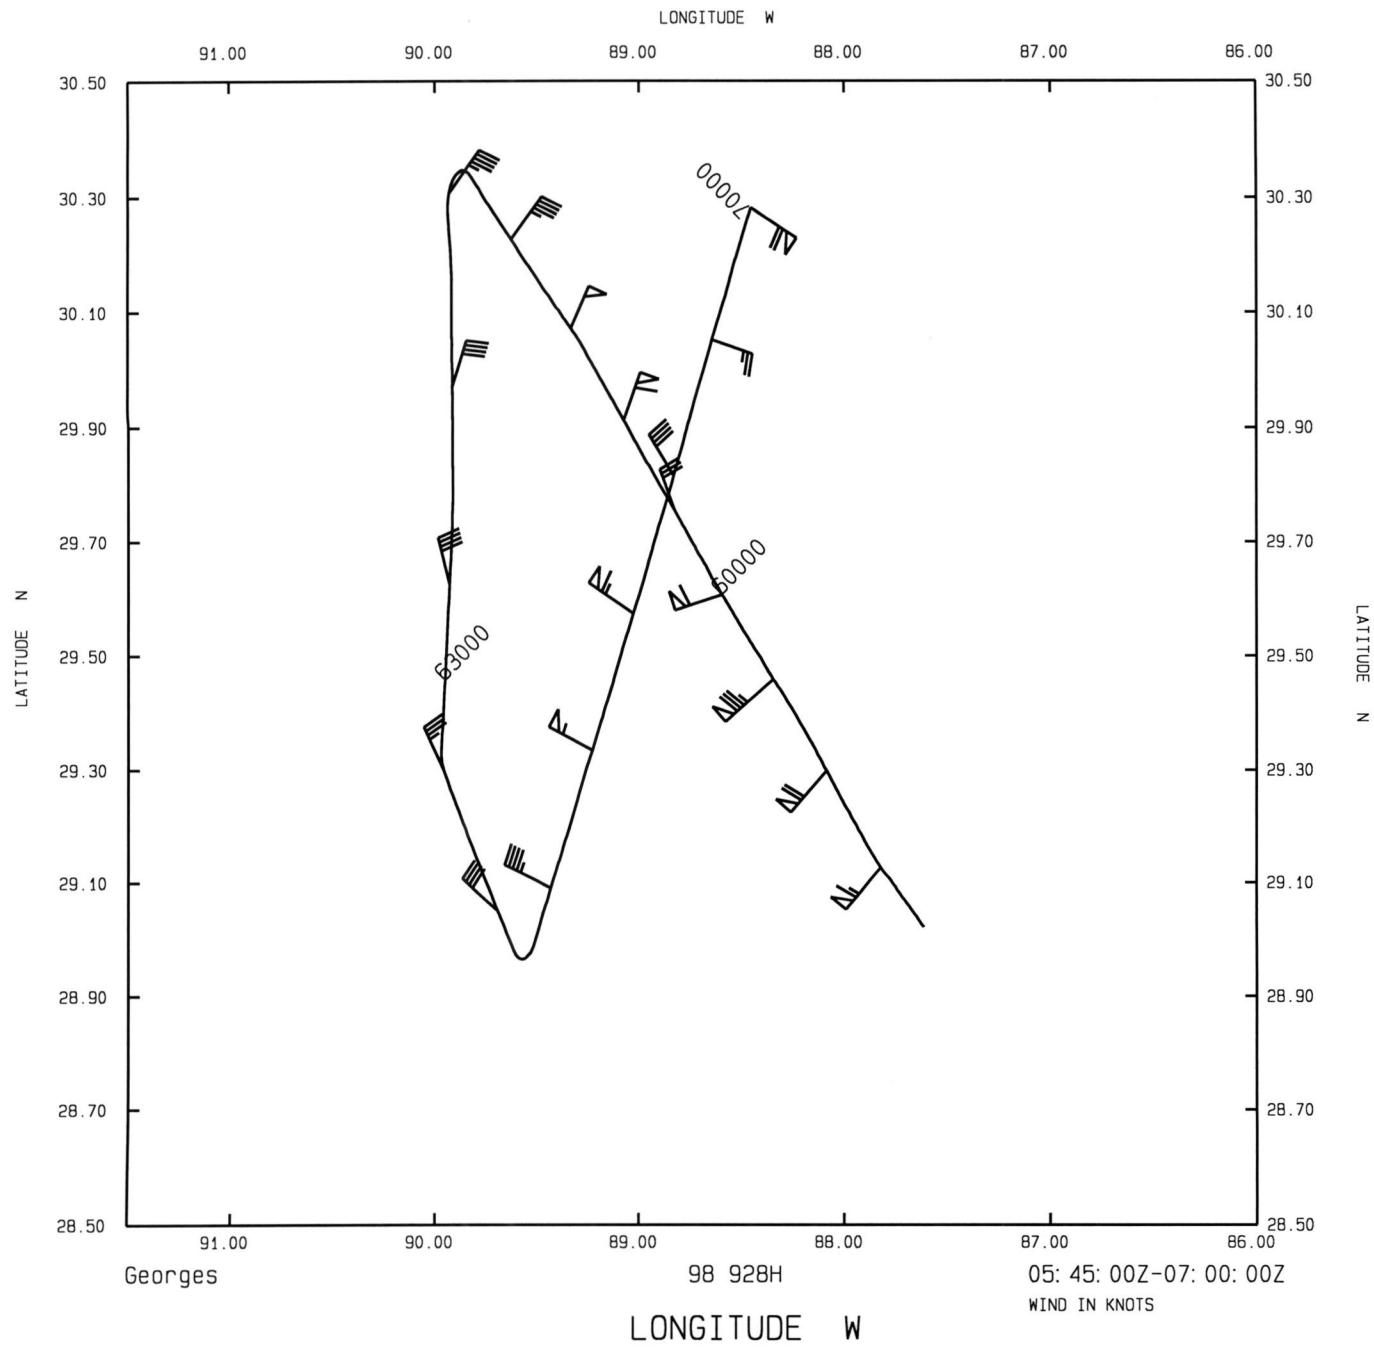

19980928HF - DATA

NOAA/HRD

Georges

98 928H

TIME (HRMNSC)

NOAA/HRD

NOAA/HRD

NOAA/HRD

NOAA/HRD

NOAA/HRD

NOAA/HRD

Georges

98 928H

TIME (HRMNSC)

NOAA/HRD

NOAA/HRD

TIME (HRMNSC)

NOAA/HRD

NOAA/HRD

NOAA/HRD

NOAA/HRD

NOAA/HRD

Georges

98 928H

TIME (HRMNSC)

NOAA/HRD

Georges

98 928H

TIME (HRMNSC)

NOAA/HRD