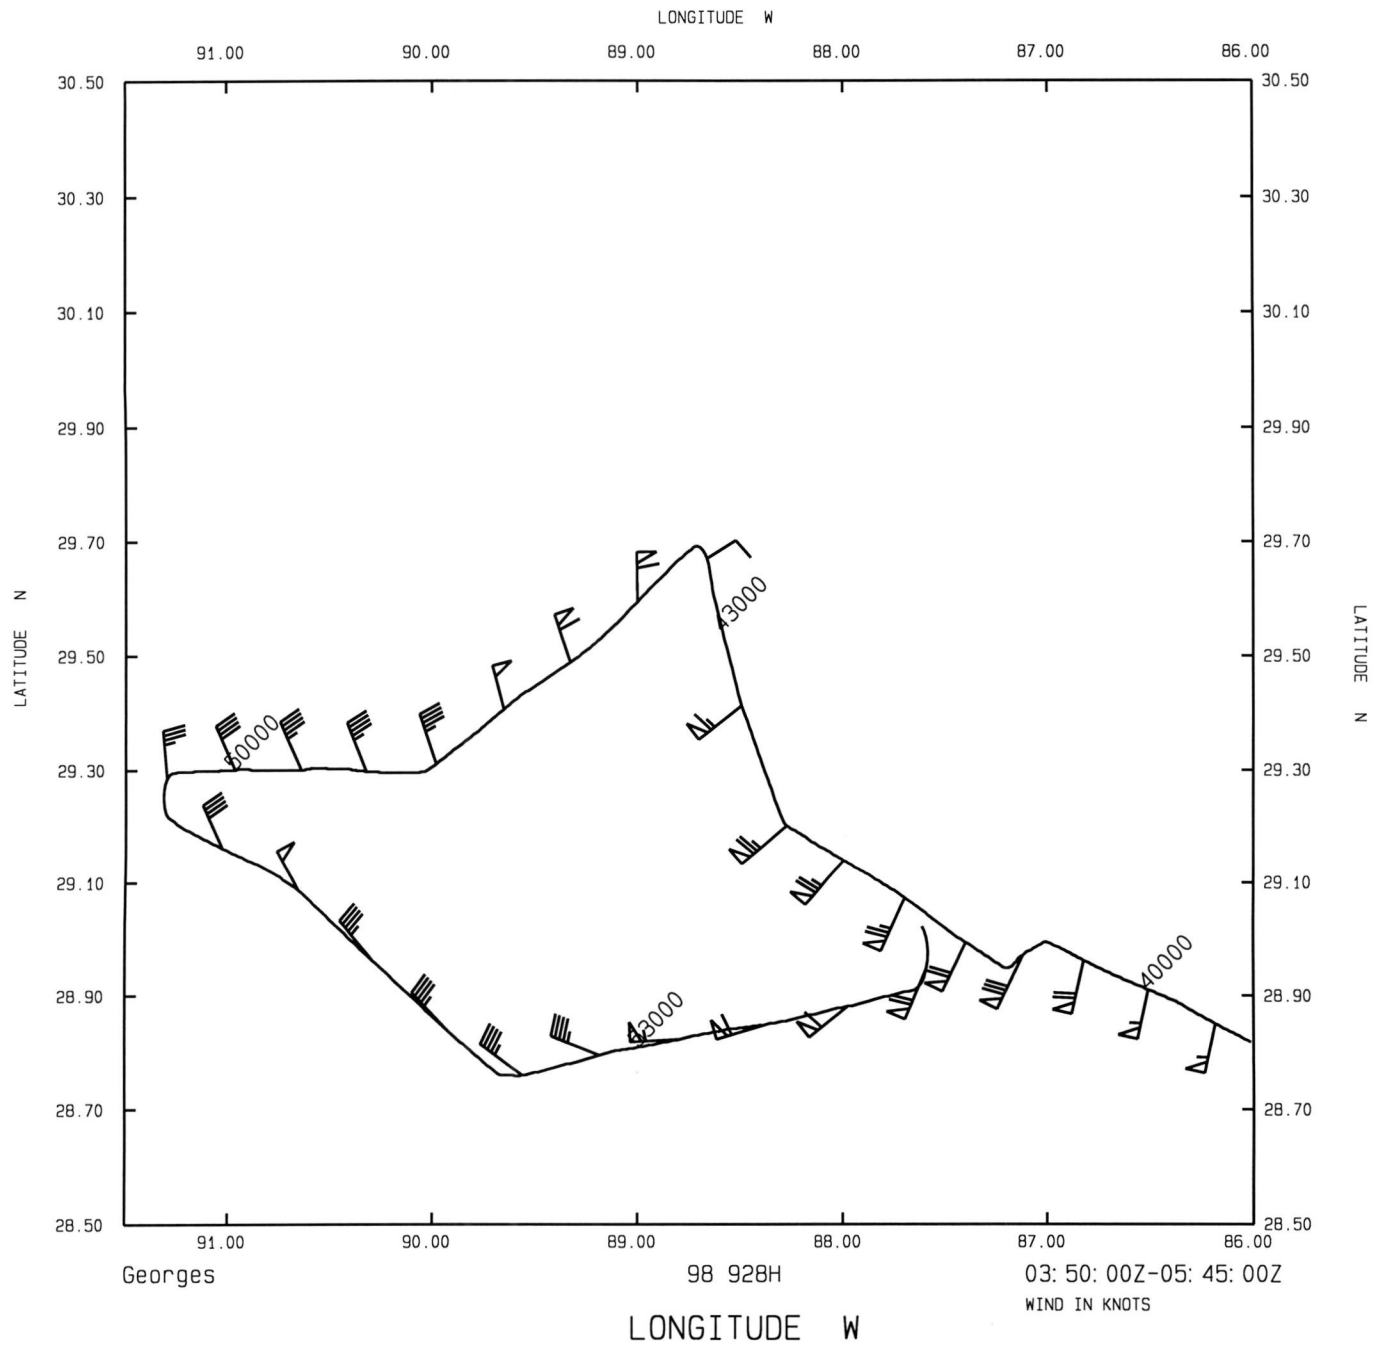

19980928HF - DATA

NOAA/HRD

Georges

98 928H

TIME (HRMNSC)

NOAA/HRD

NOAA/HRD

NOAA/HRD

NOAA/HRD

NOAA/HRD

NOAA/HRD

Georges

98 928H

TIME (HRMNSC)

NOAA/HRD

NOAA/HRD

TIME (HRMNSC)

NOAA/HRD

NOAA/HRD

NOAA/HRD

NOAA/HRD

NOAA/HRD

Georges

98 928H

TIME (HRMNSC)

NOAA/HRD

Georges

98 928H

TIME (HRMNSC)

NOAA/HRD