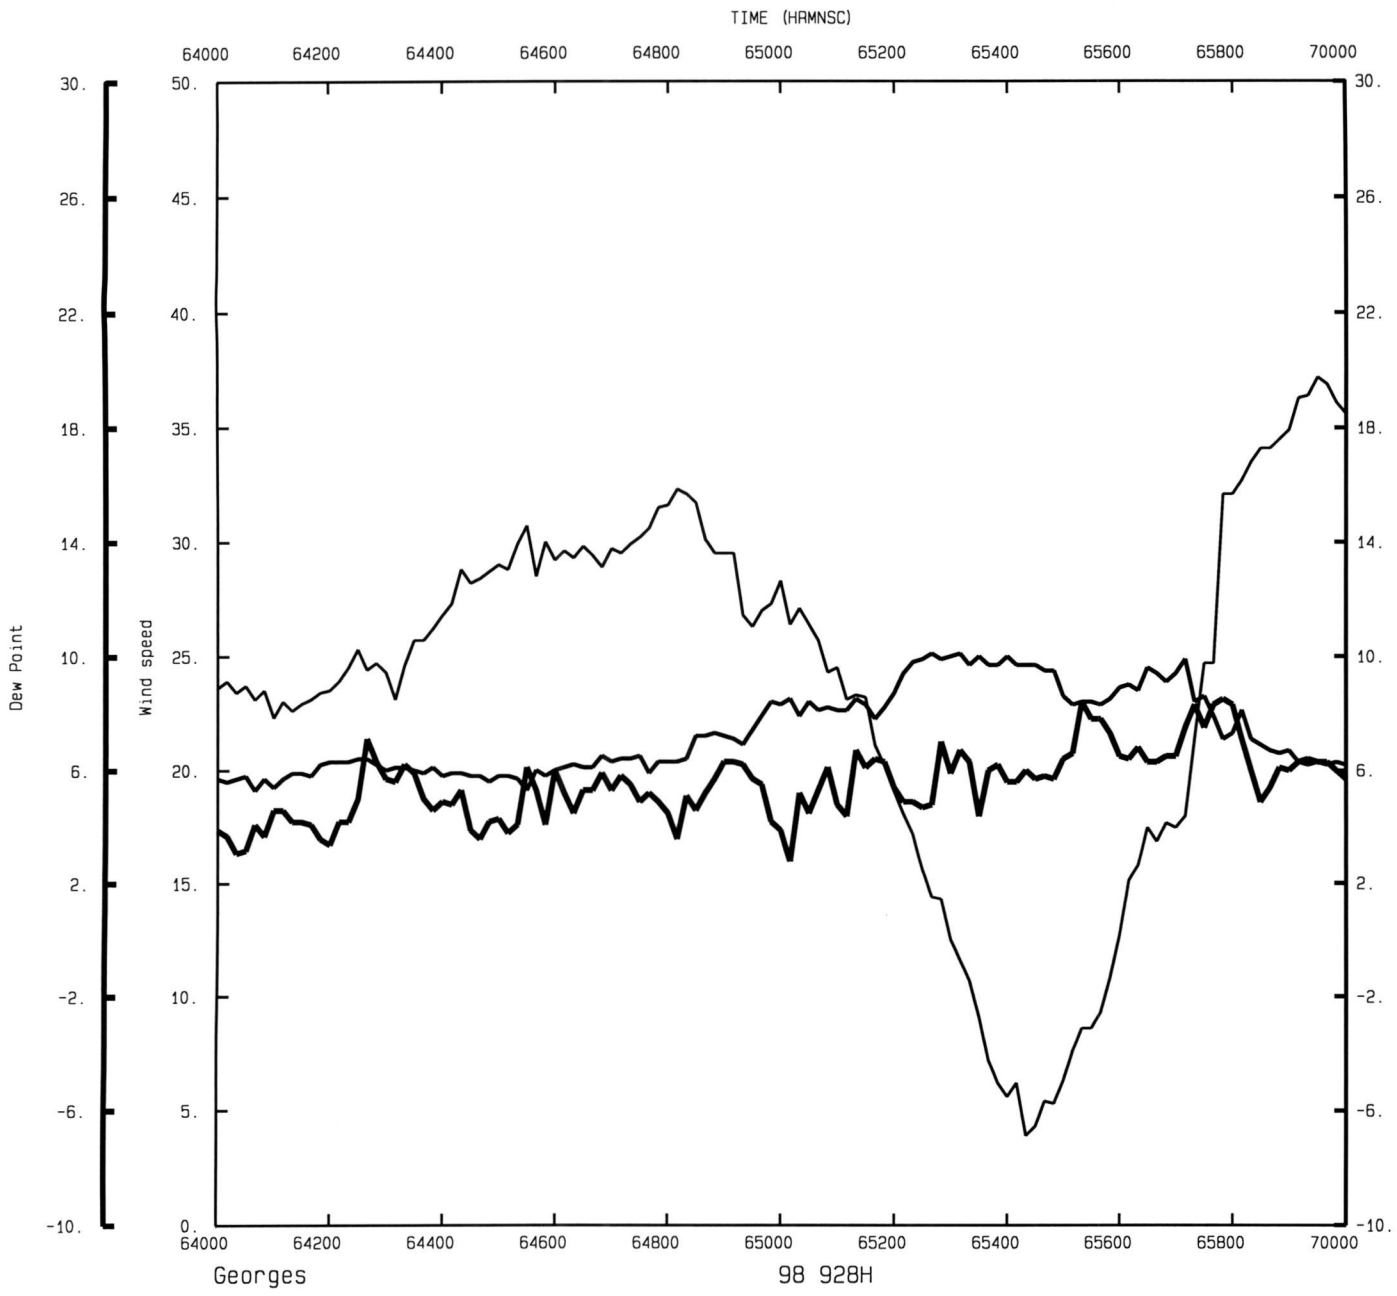

19980928HF - DATA

NOAA/HRD

Georges

98 928H

TIME (HRMNSC)

NOAA/HRD

NOAA/HRD

NOAA/HRD

NOAA/HRD

NOAA/HRD

NOAA/HRD

Georges

98 928H

TIME (HRMNSC)

NOAA/HRD

NOAA/HRD

TIME (HRMNSC)

NOAA/HRD

NOAA/HRD

NOAA/HRD

NOAA/HRD

NOAA/HRD

Georges

98 928H

TIME (HRMNSC)

NOAA/HRD

Georges

98 928H

TIME (HRMNSC)

NOAA/HRD