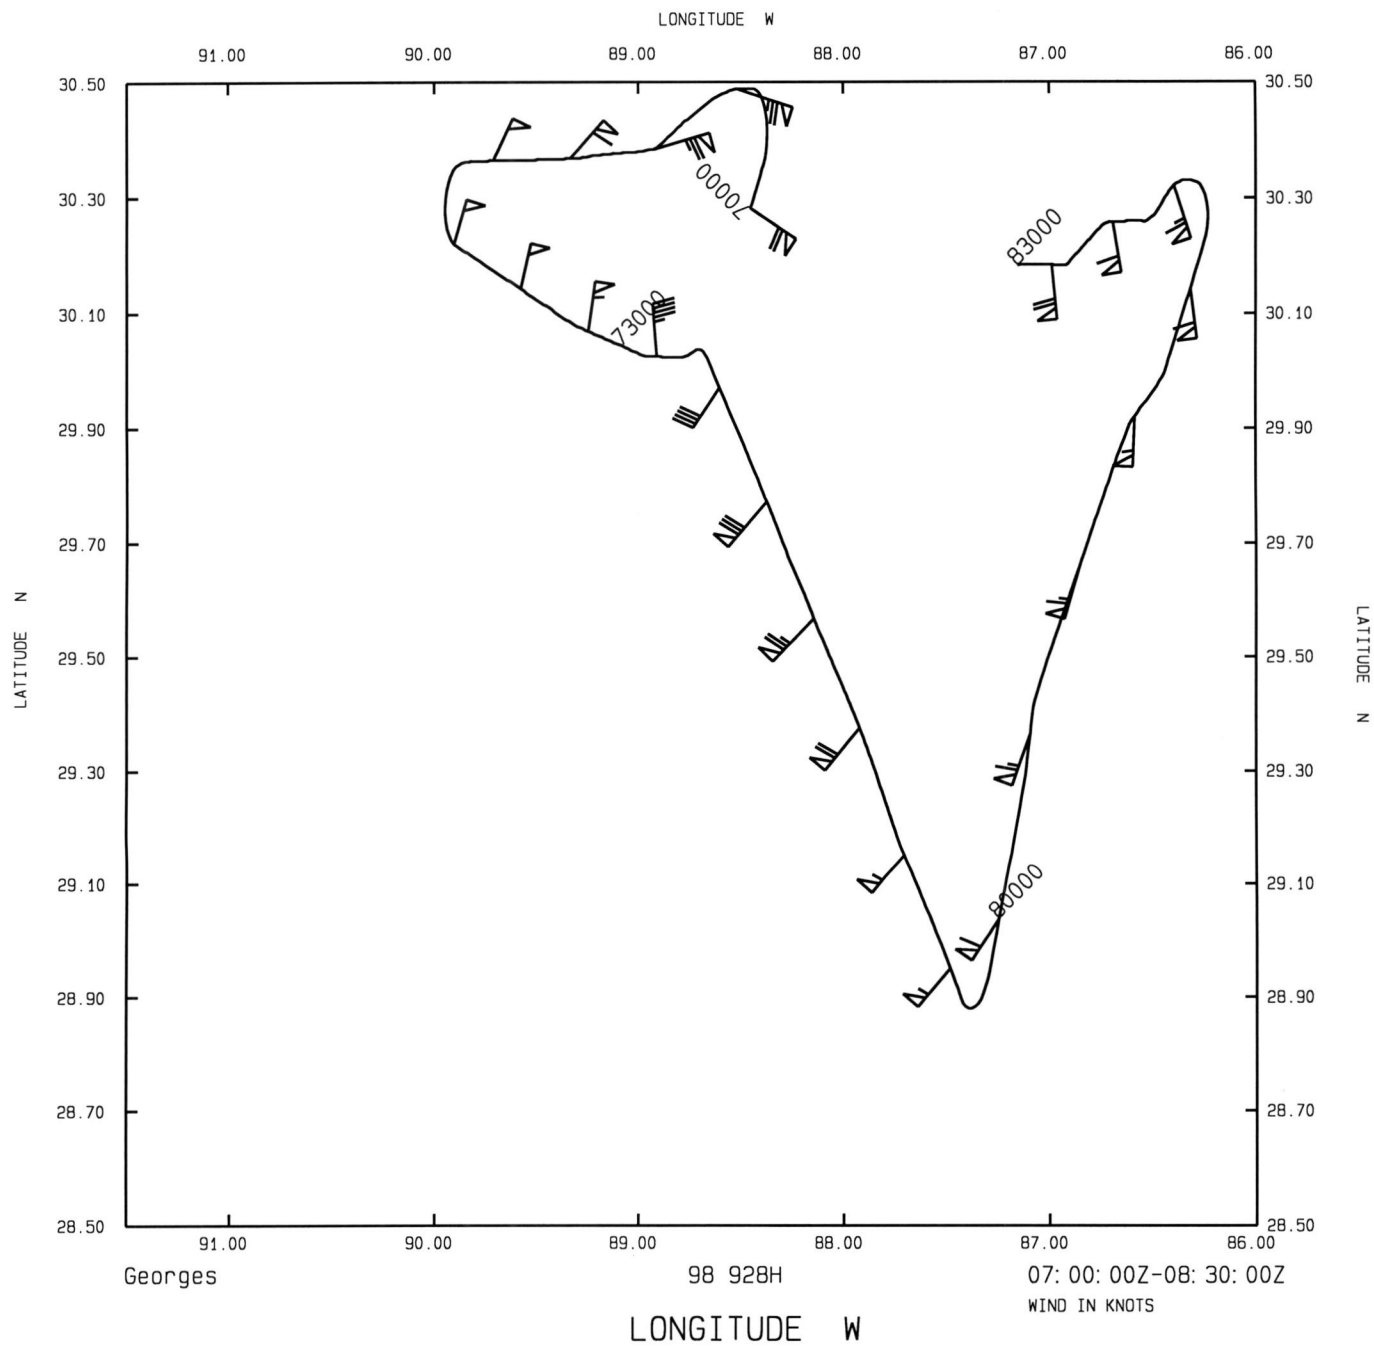

19980928HF - DATA

NOAA/HRD

Georges

98 928H

TIME (HRMNSC)

NOAA/HRD

NOAA/HRD

NOAA/HRD

NOAA/HRD

NOAA/HRD

NOAA/HRD

Georges

98 928H

TIME (HRMNSC)

NOAA/HRD

NOAA/HRD

TIME (HRMNSC)

NOAA/HRD

NOAA/HRD

NOAA/HRD

NOAA/HRD

NOAA/HRD

Georges

98 928H

TIME (HRMNSC)

NOAA/HRD

Georges

98 928H

TIME (HRMNSC)

NOAA/HRD