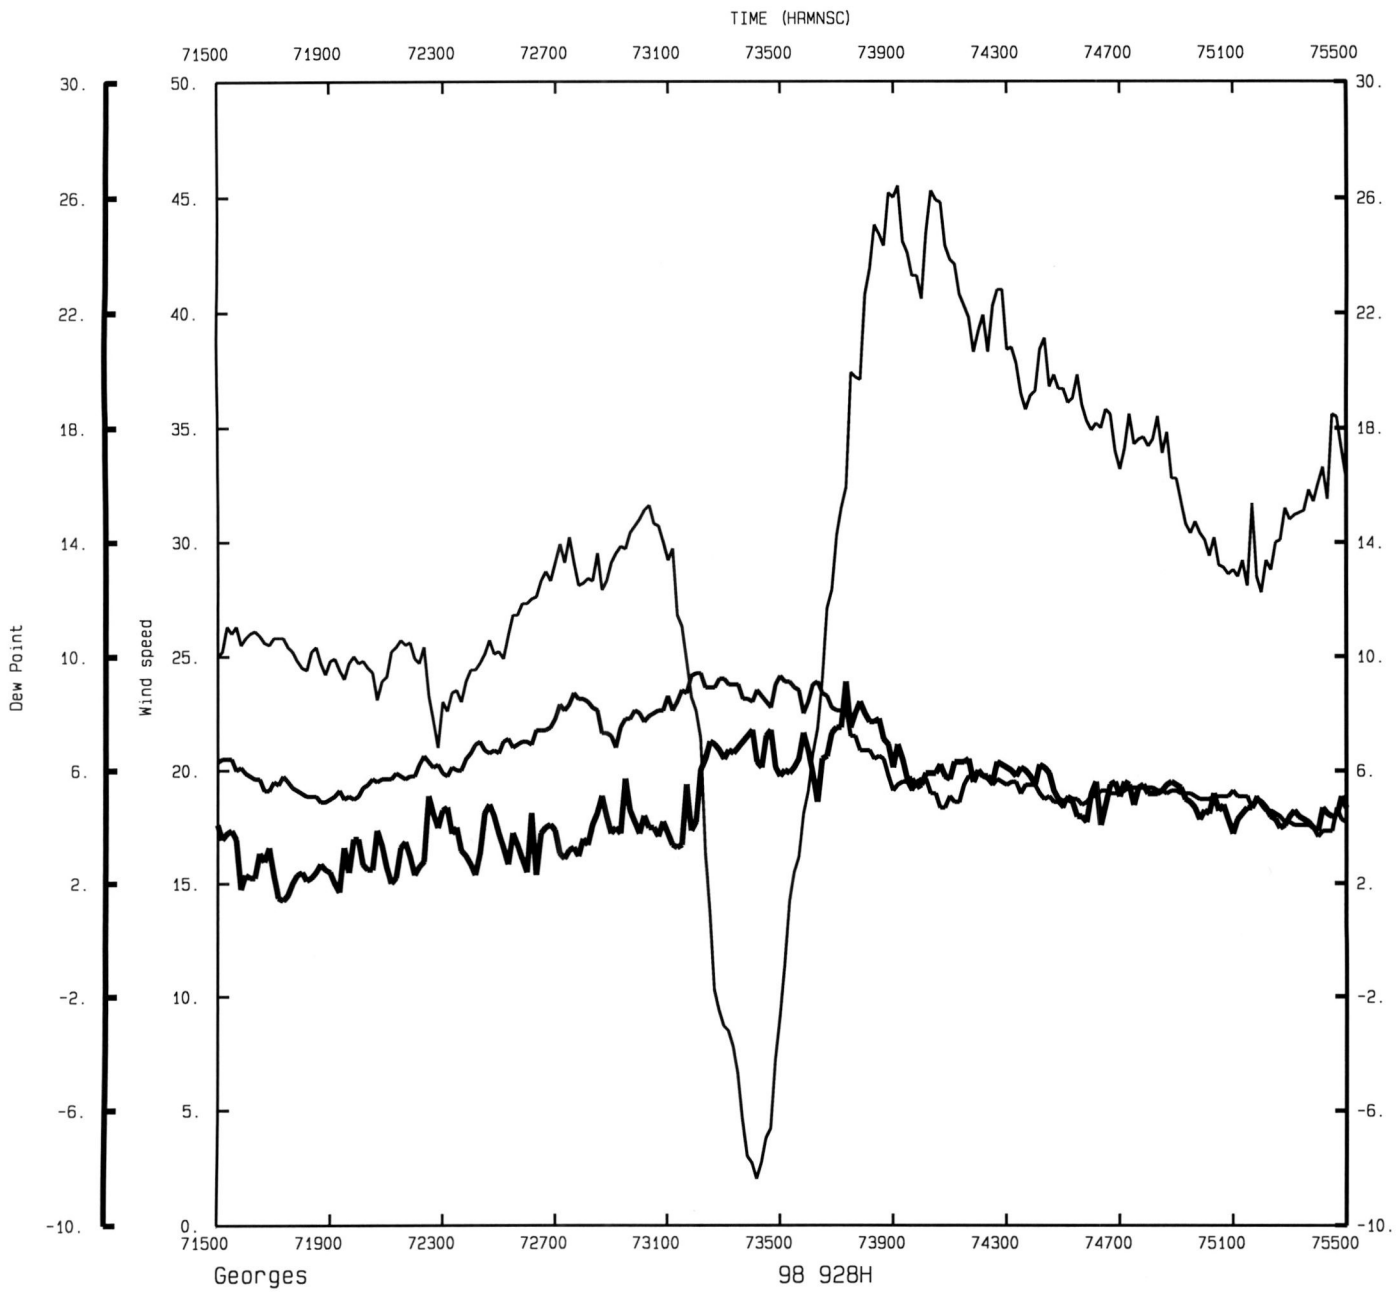

19980928HF - DATA

NOAA/HRD

Georges

98 928H

TIME (HRMNSC)

NOAA/HRD

NOAA/HRD

NOAA/HRD

NOAA/HRD

NOAA/HRD

NOAA/HRD

Georges

98 928H

TIME (HRMNSC)

NOAA/HRD

NOAA/HRD