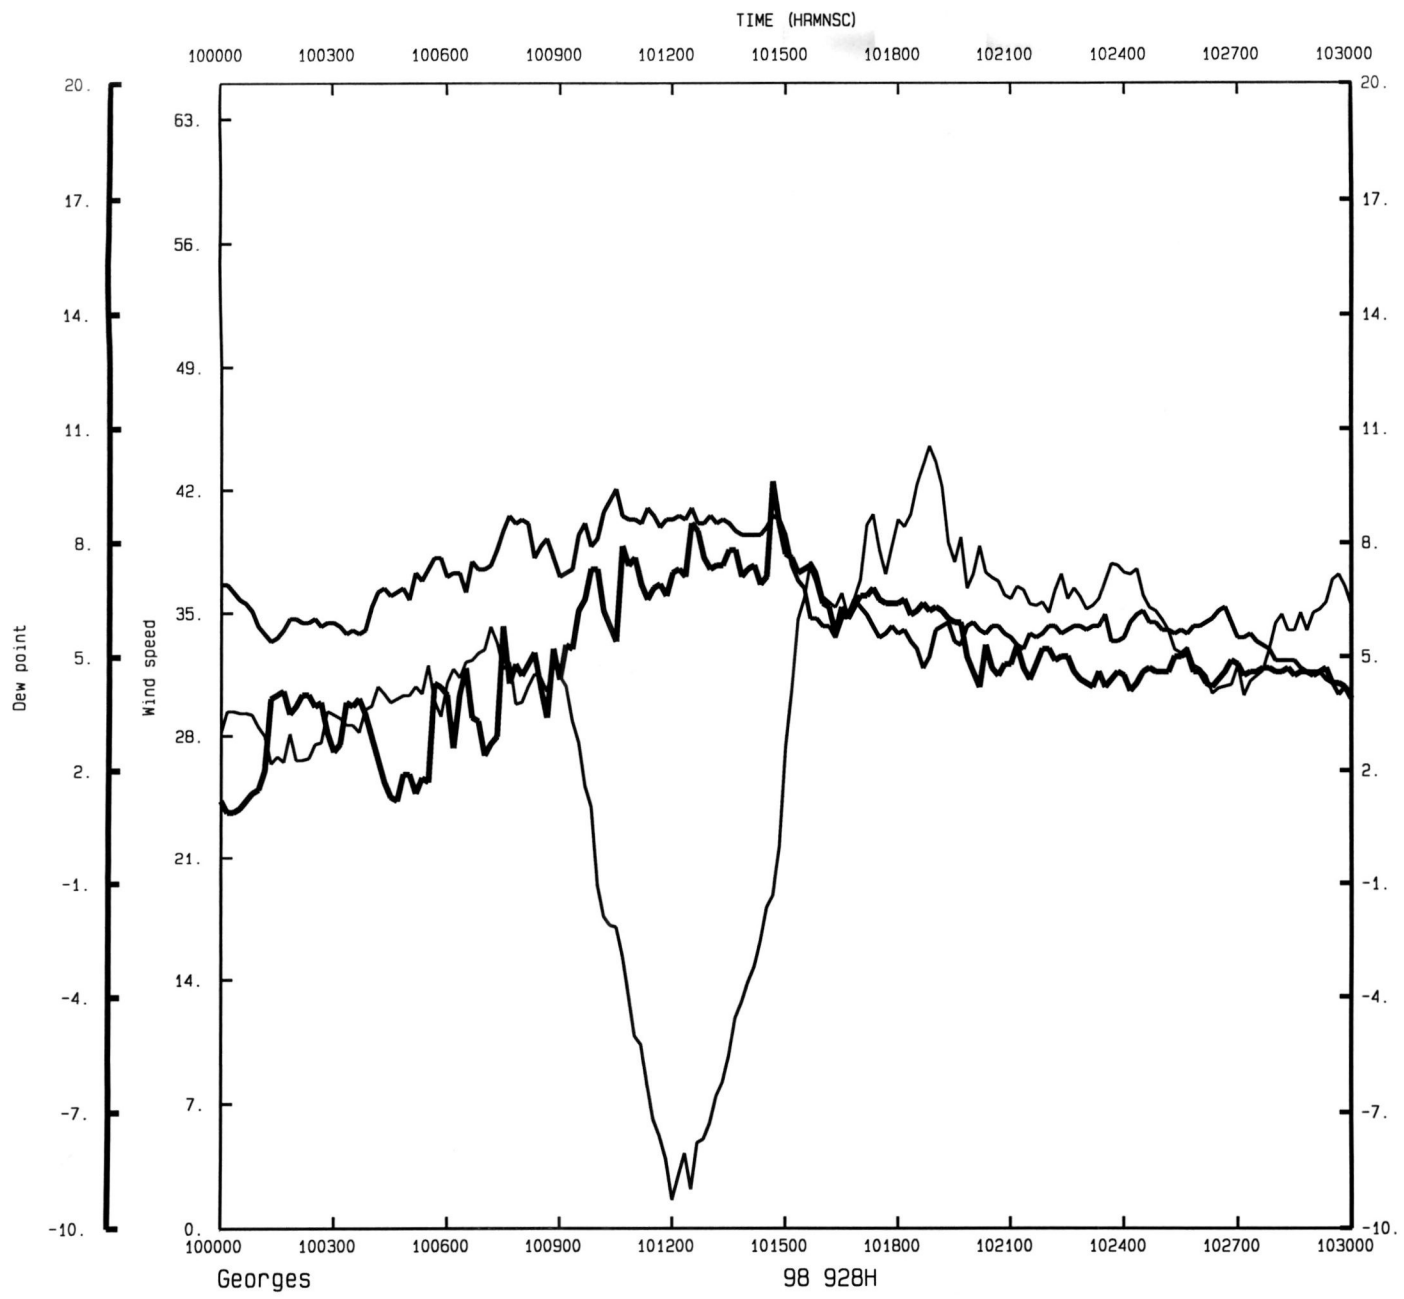

19980928HF - DATA

NOAA/HRD

Georges

98 928H

TIME (HRMNSC)

NOAA/HRD

NOAA/HRD

NOAA/HRD

TIME (HRMNSC)

NOAA/HRD

NOAA/HRD

NOAA/HRD

NOAA/HRD

NOAA/HRD

Georges

98 928H

TIME (HRMNSC)

NOAA/HRD

Georges

98 928H

TIME (HRMNSC)

NOAA/HRD