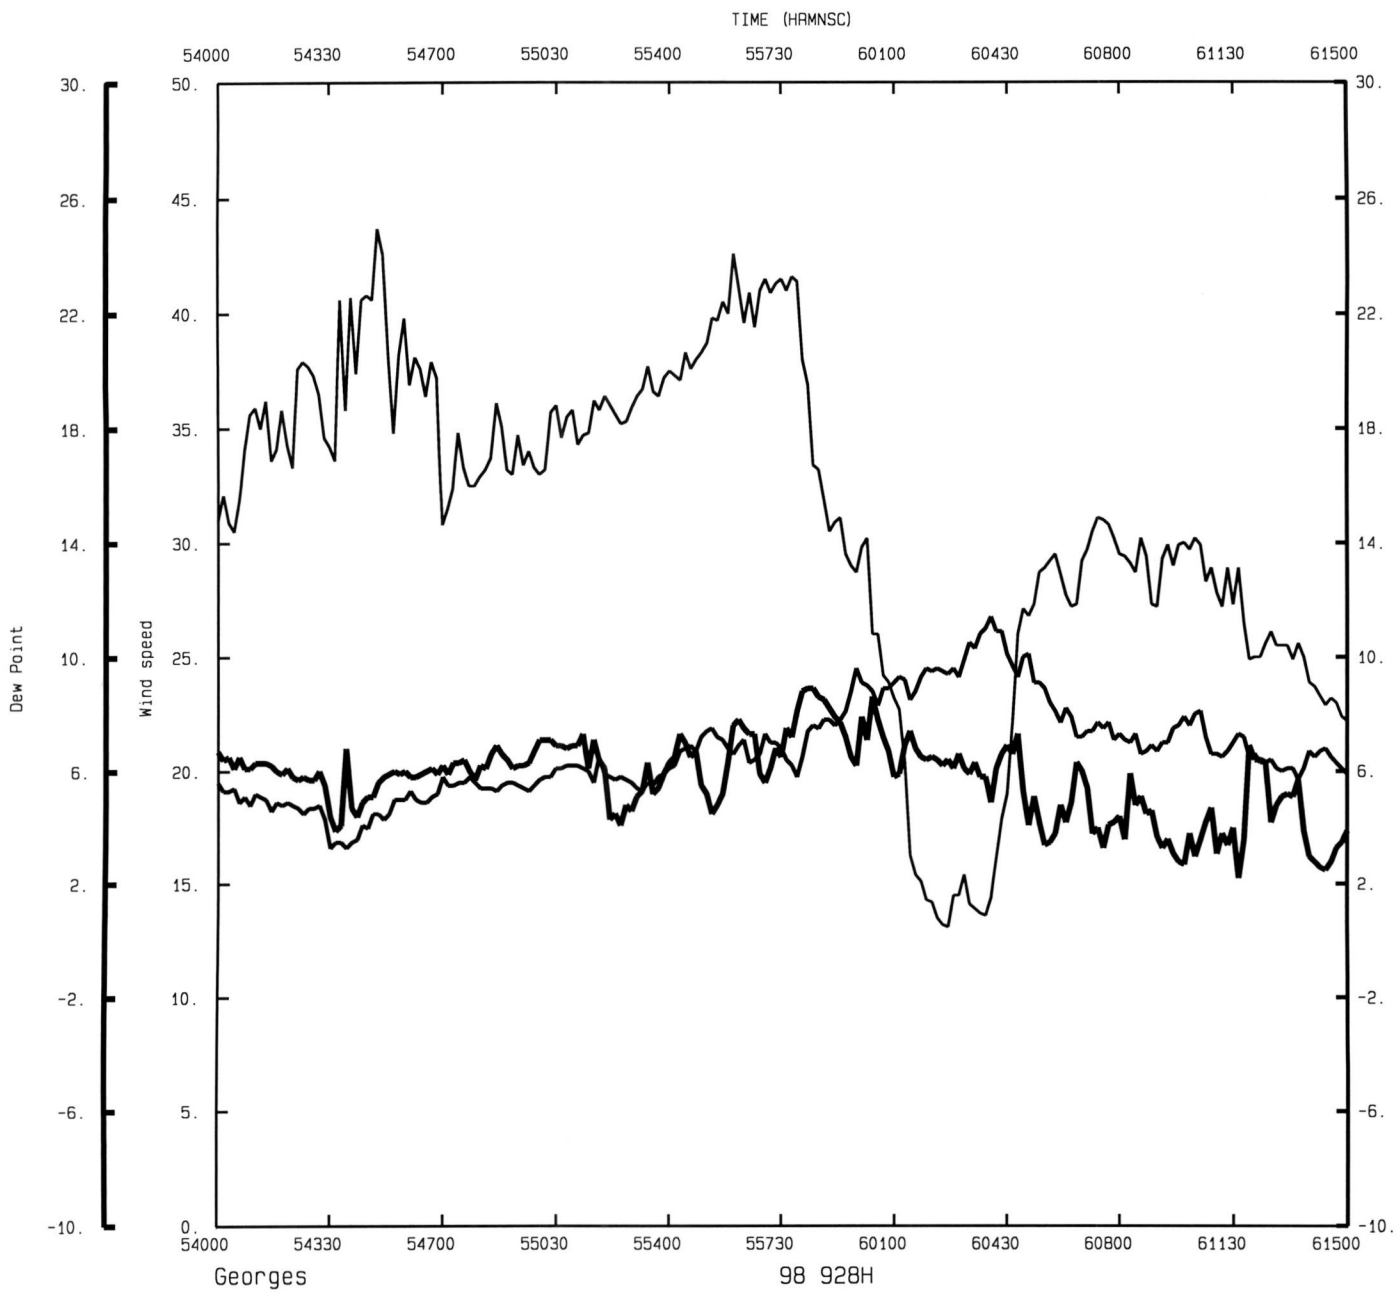

19980928HF - DATA

NOAA/HRD

Georges

98 928H

TIME (HRMNSC)

NOAA/HRD

NOAA/HRD

NOAA/HRD

NOAA/HRD

NOAA/HRD

NOAA/HRD

Georges

98 928H

TIME (HRMNSC)

NOAA/HRD

NOAA/HRD

TIME (HRMNSC)

NOAA/HRD

NOAA/HRD

NOAA/HRD

NOAA/HRD

NOAA/HRD

Georges

98 928H

TIME (HRMNSC)

NOAA/HRD

Georges

98 928H

TIME (HRMNSC)

NOAA/HRD