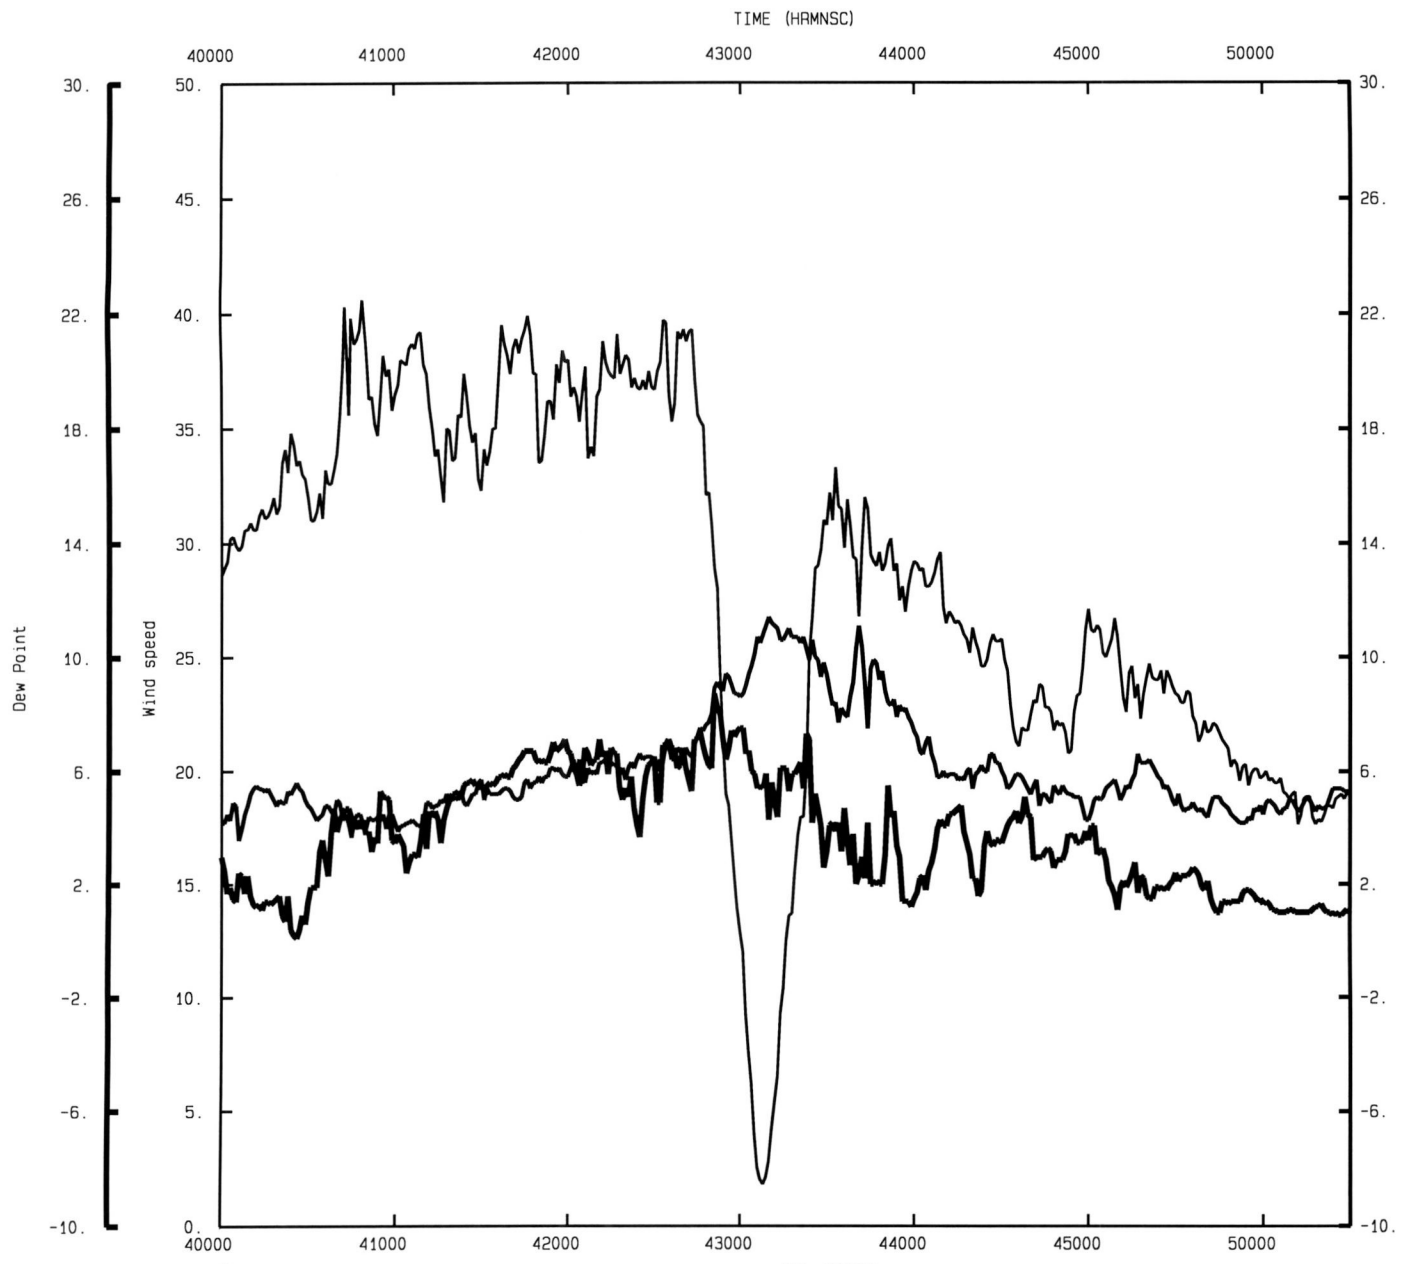

19980928HF - DATA

NOAA/HRD

Georges

98 928H

TIME (HRMNSC)

NOAA/HRD

NOAA/HRD

NOAA/HRD

NOAA/HRD

NOAA/HRD

NOAA/HRD

Georges

98 928H

TIME (HRMNSC)

NOAA/HRD

NOAA/HRD