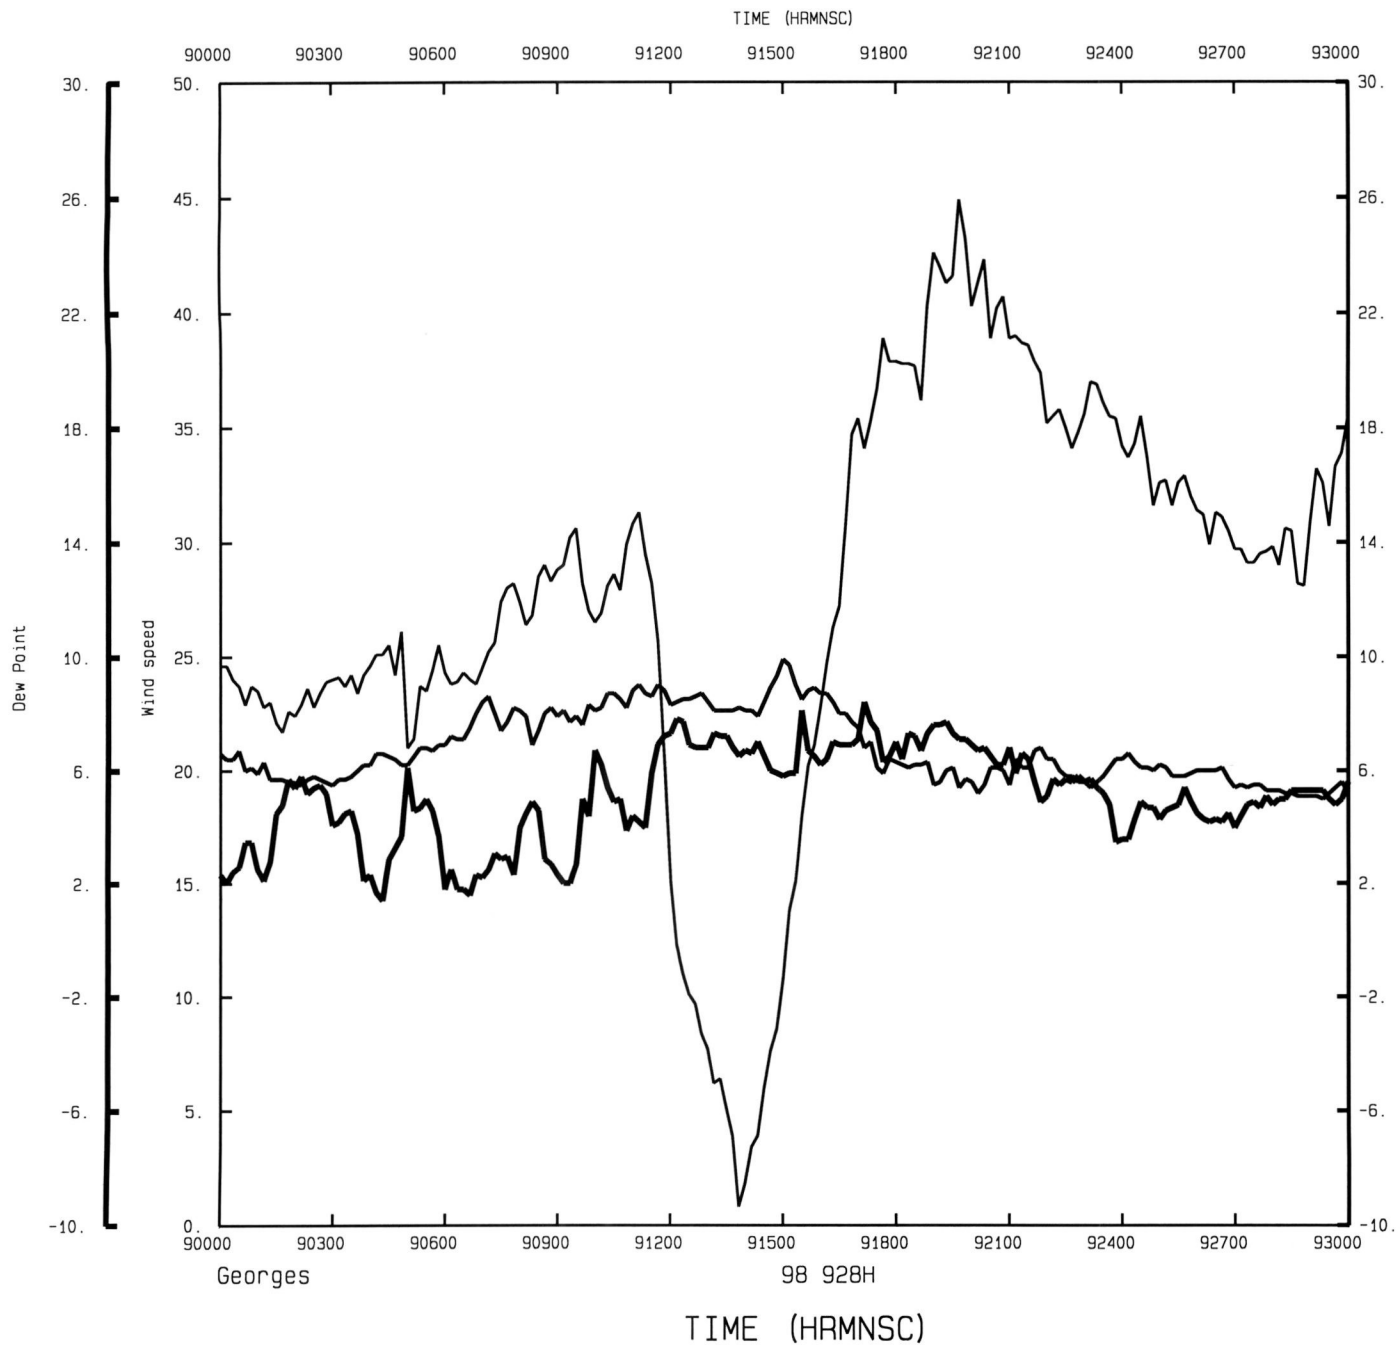

19980928HF - DATA

NOAA/HRD

Georges

98 928H

TIME (HRMNSC)

NOAA/HRD

NOAA/HRD

NOAA/HRD

NOAA/HRD

NOAA/HRD

NOAA/HRD

Georges

98 928H

TIME (HRMNSC)

NOAA/HRD

NOAA/HRD