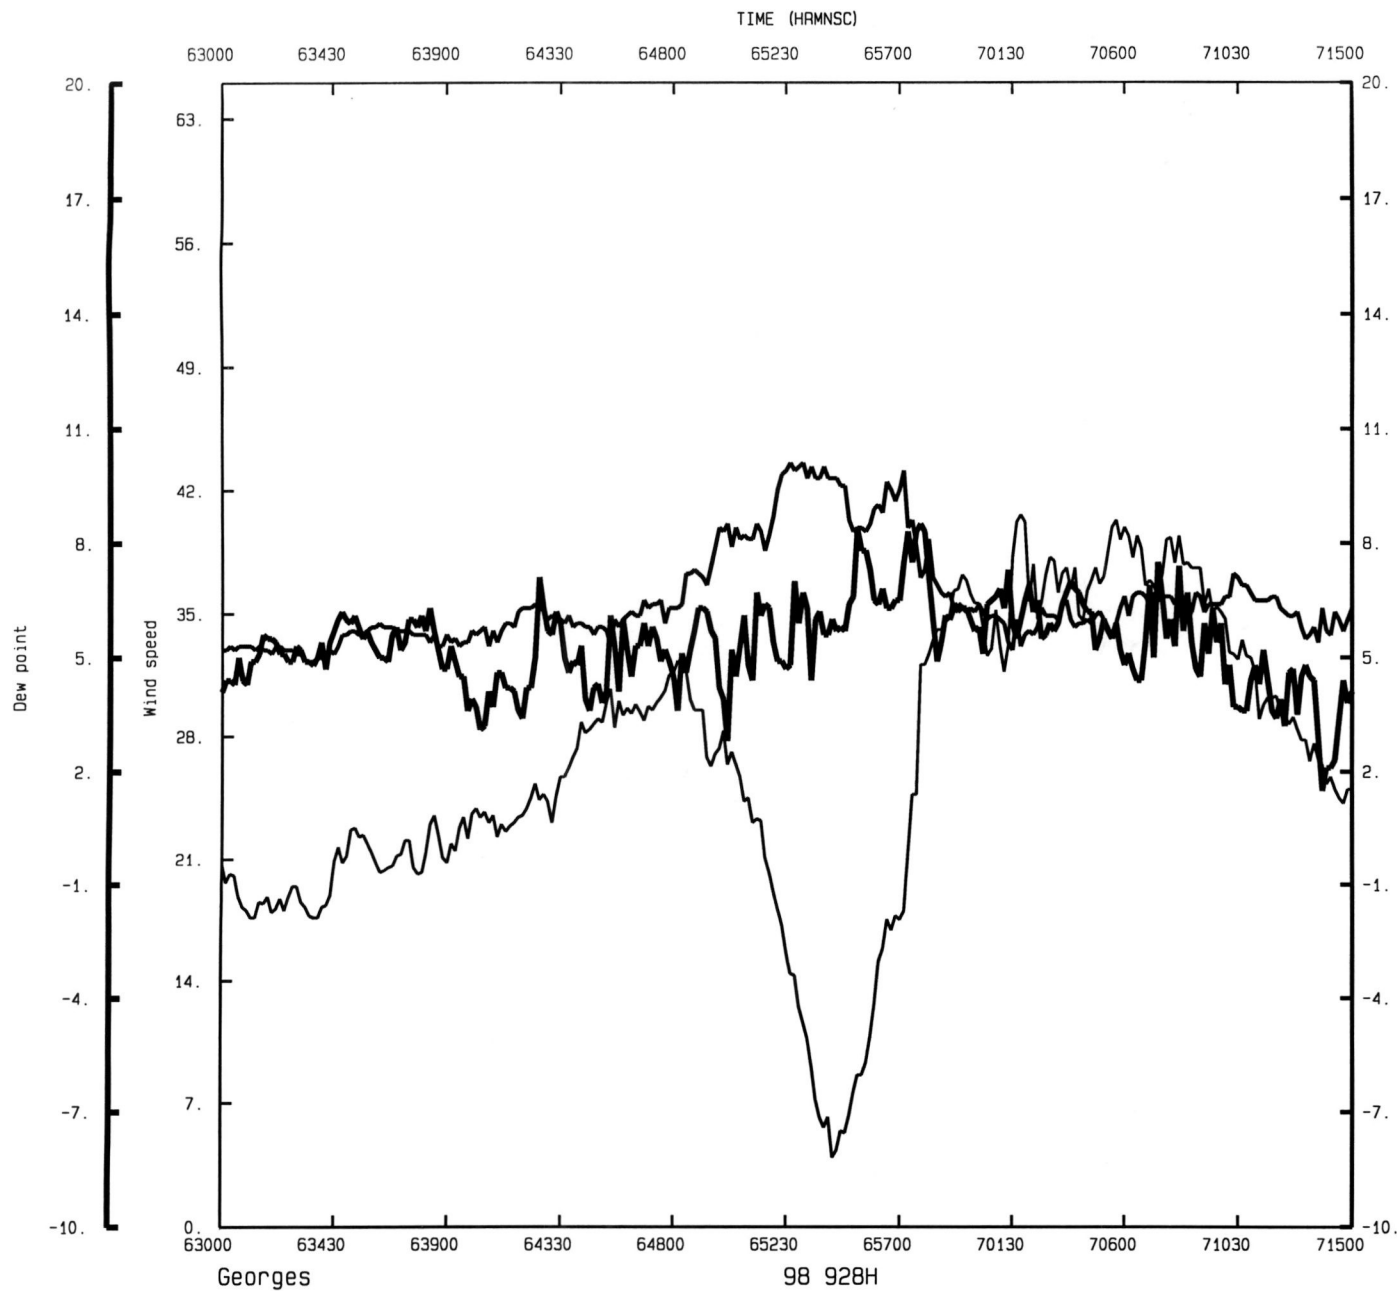

19980928HF - DATA

NOAA/HRD

Georges

98 928H

TIME (HRMNSC)

NOAA/HRD

NOAA/HRD

NOAA/HRD

TIME (HRMNSC)

NOAA/HRD

NOAA/HRD

NOAA/HRD

NOAA/HRD

NOAA/HRD

Georges

98 928H

TIME (HRMNSC)

NOAA/HRD

Georges

98 928H

TIME (HRMNSC)

NOAA/HRD