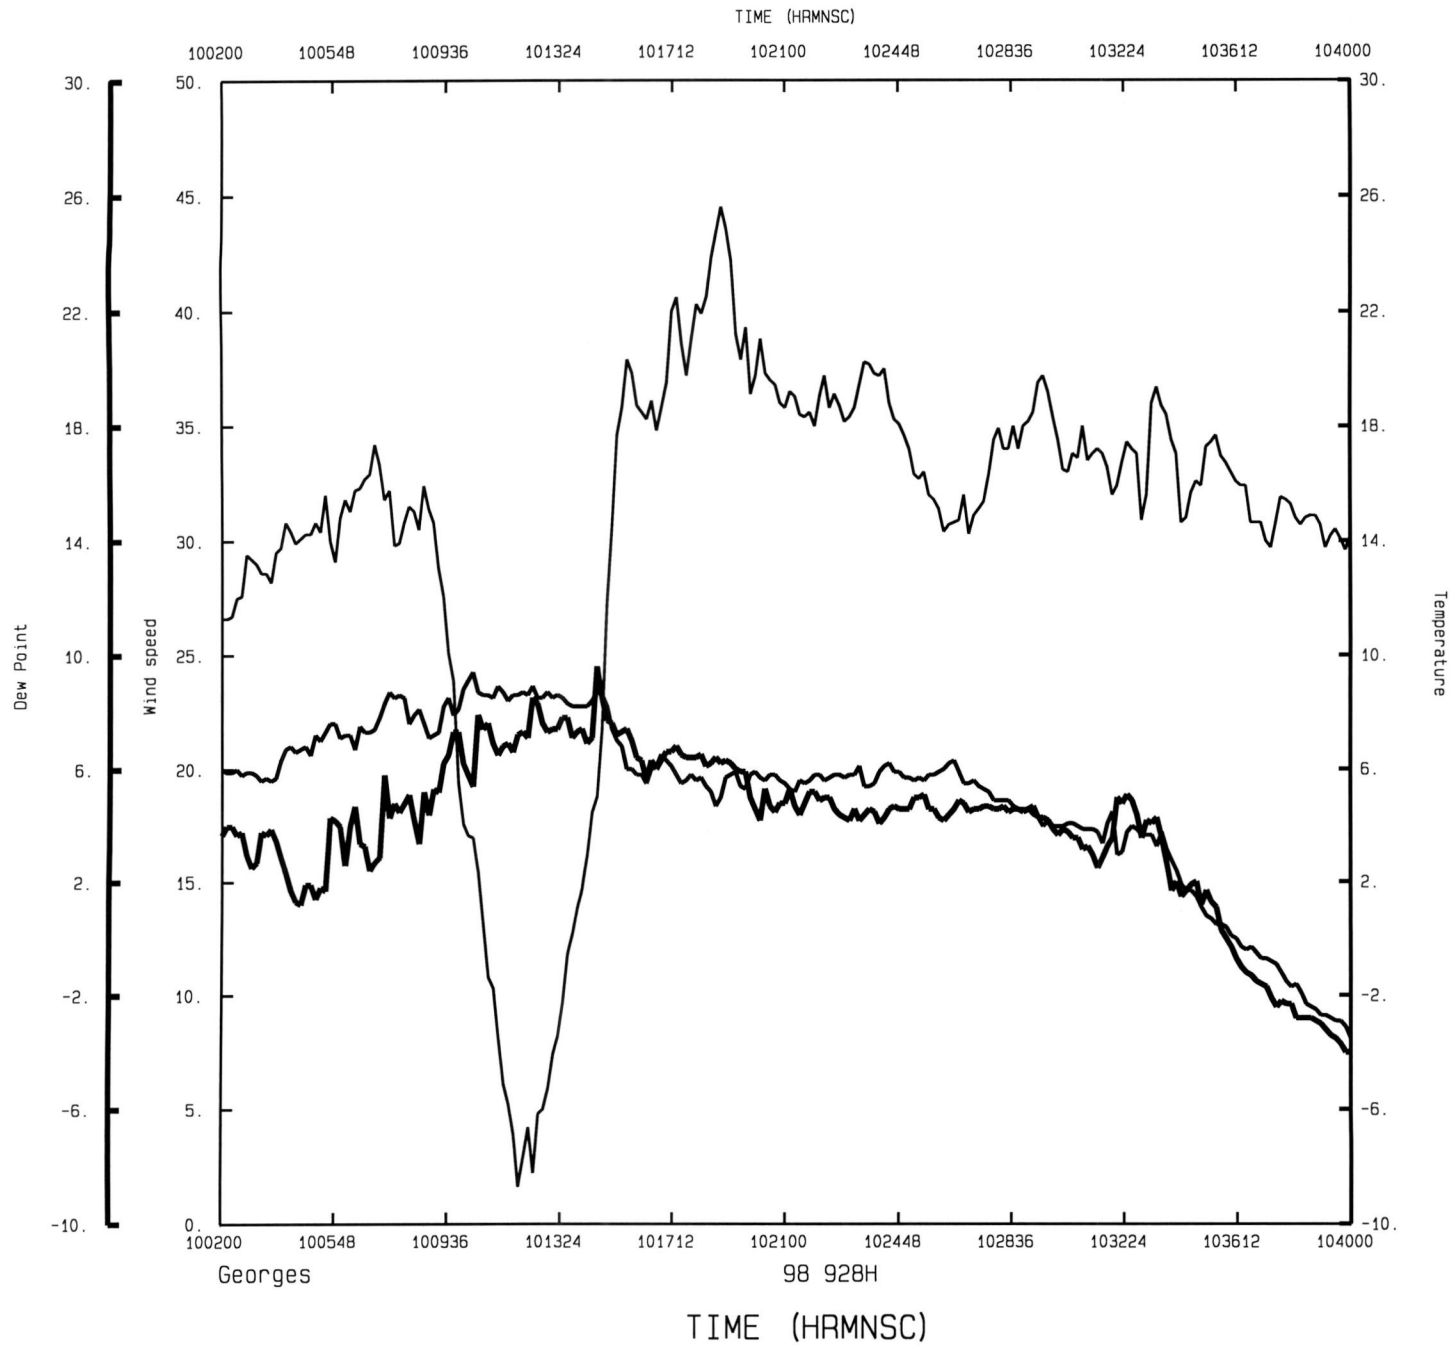

NOAA/HRD

NOAA/HRD

NOAA/HRD

Georges

98 928H

TIME (HRMNSC)

NOAA/HRD

NOAA/HRD