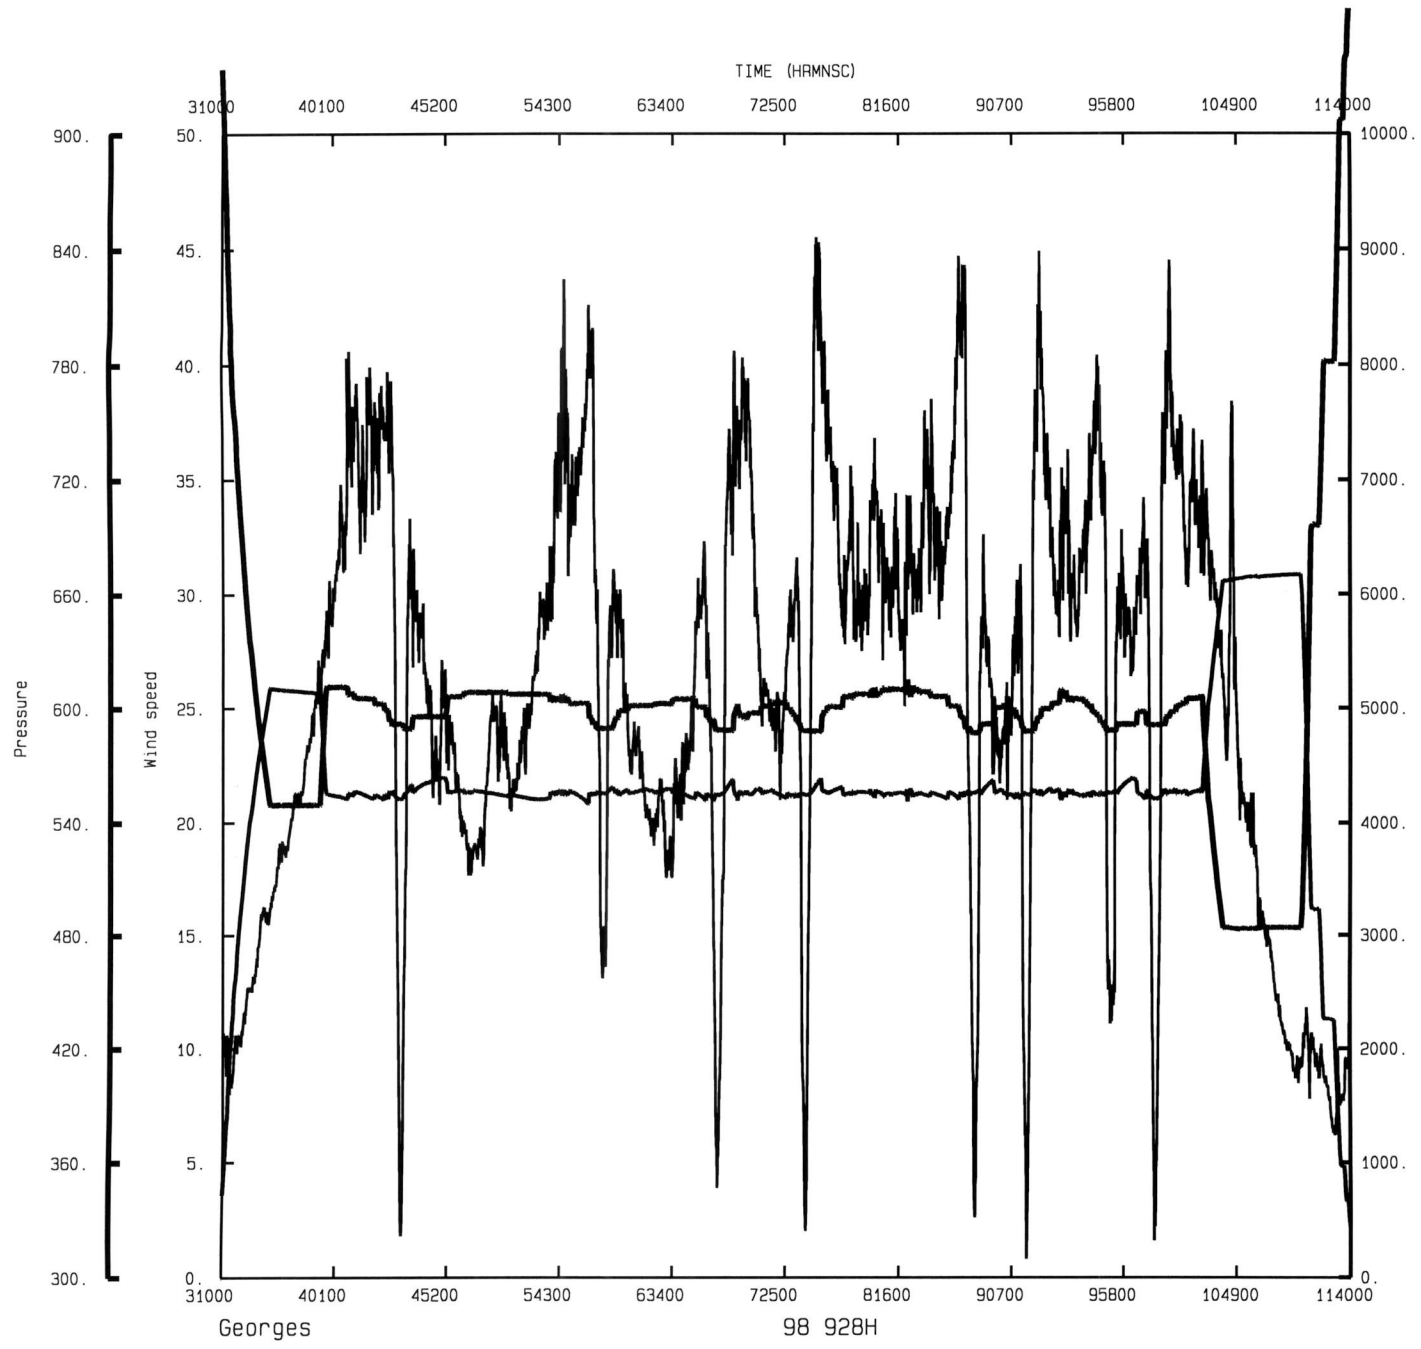

19980928HF - DATA

NOAA/HRD

Georges

98 928H

TIME (HRMNSC)

NOAA/HRD

NOAA/HRD

NOAA/HRD

NOAA/HRD

NOAA/HRD

NOAA/HRD

Georges

98 928H

TIME (HRMNSC)

NOAA/HRD

NOAA/HRD

TIME (HRMNSC)

NOAA/HRD

Georges

98 928H

TIME (HRMNSC)

NOAA/HRD