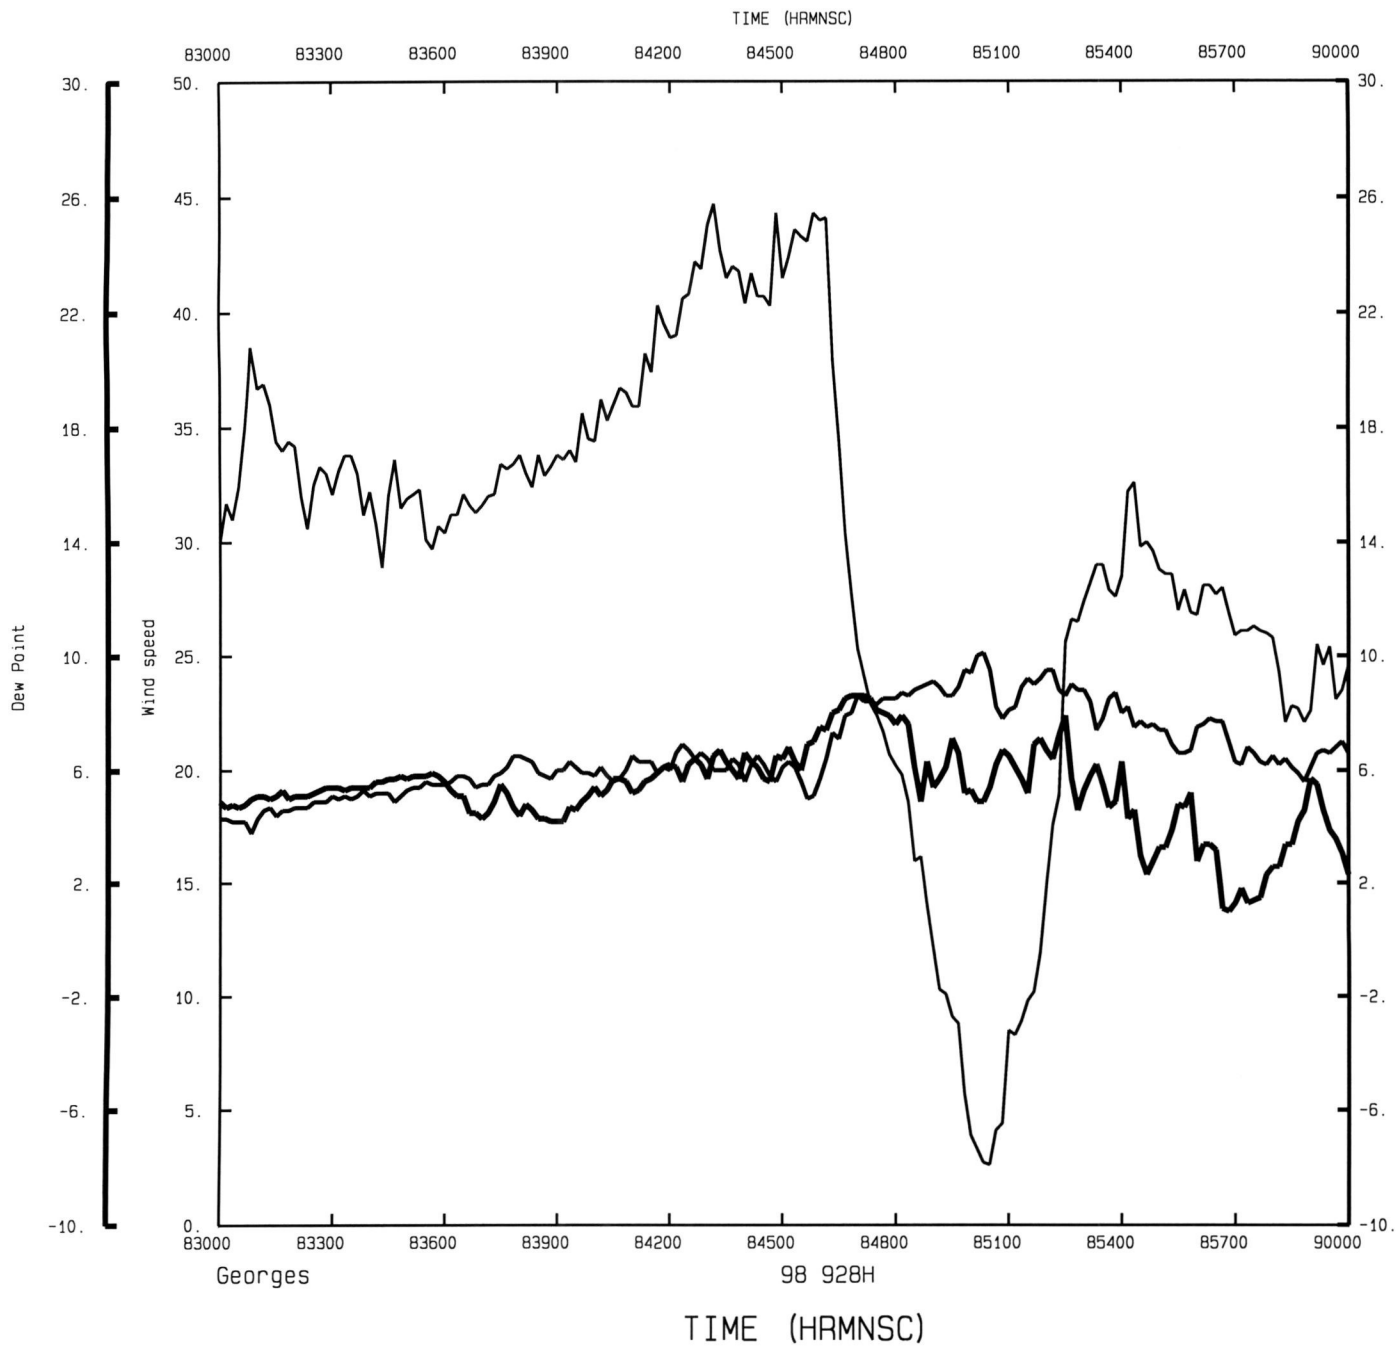

19980928HF - DATA

NOAA/HRD

Georges

98 928H

TIME (HRMNSC)

NOAA/HRD

NOAA/HRD

NOAA/HRD

NOAA/HRD

NOAA/HRD

NOAA/HRD

Georges

98 928H

TIME (HRMNSC)

NOAA/HRD

NOAA/HRD

TIME (HRMNSC)

NOAA/HRD

Georges

98 928H

TIME (HRMNSC)

NOAA/HRD