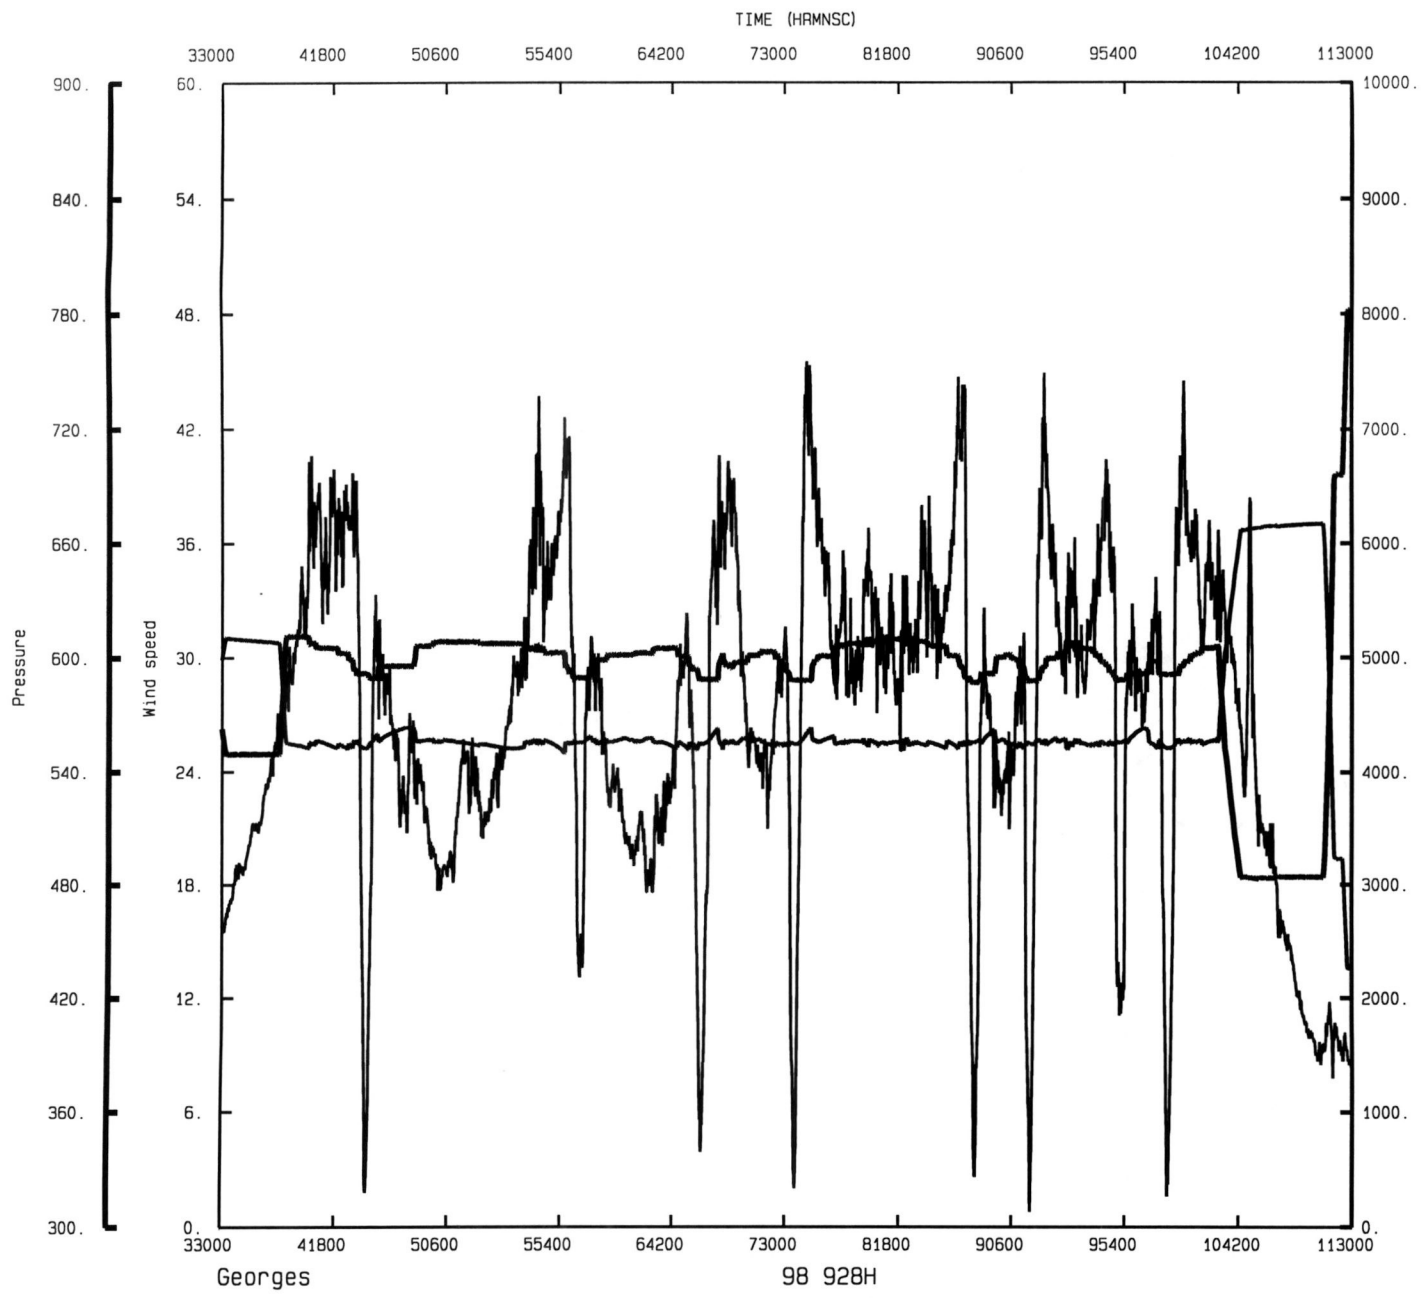

19980928HF - DATA

NOAA/HRD

Georges

98 928H

TIME (HRMNSC)

NOAA/HRD

NOAA/HRD

NOAA/HRD

NOAA/HRD

NOAA/HRD

NOAA/HRD

Georges

98 928H

TIME (HRMNSC)

NOAA/HRD

NOAA/HRD