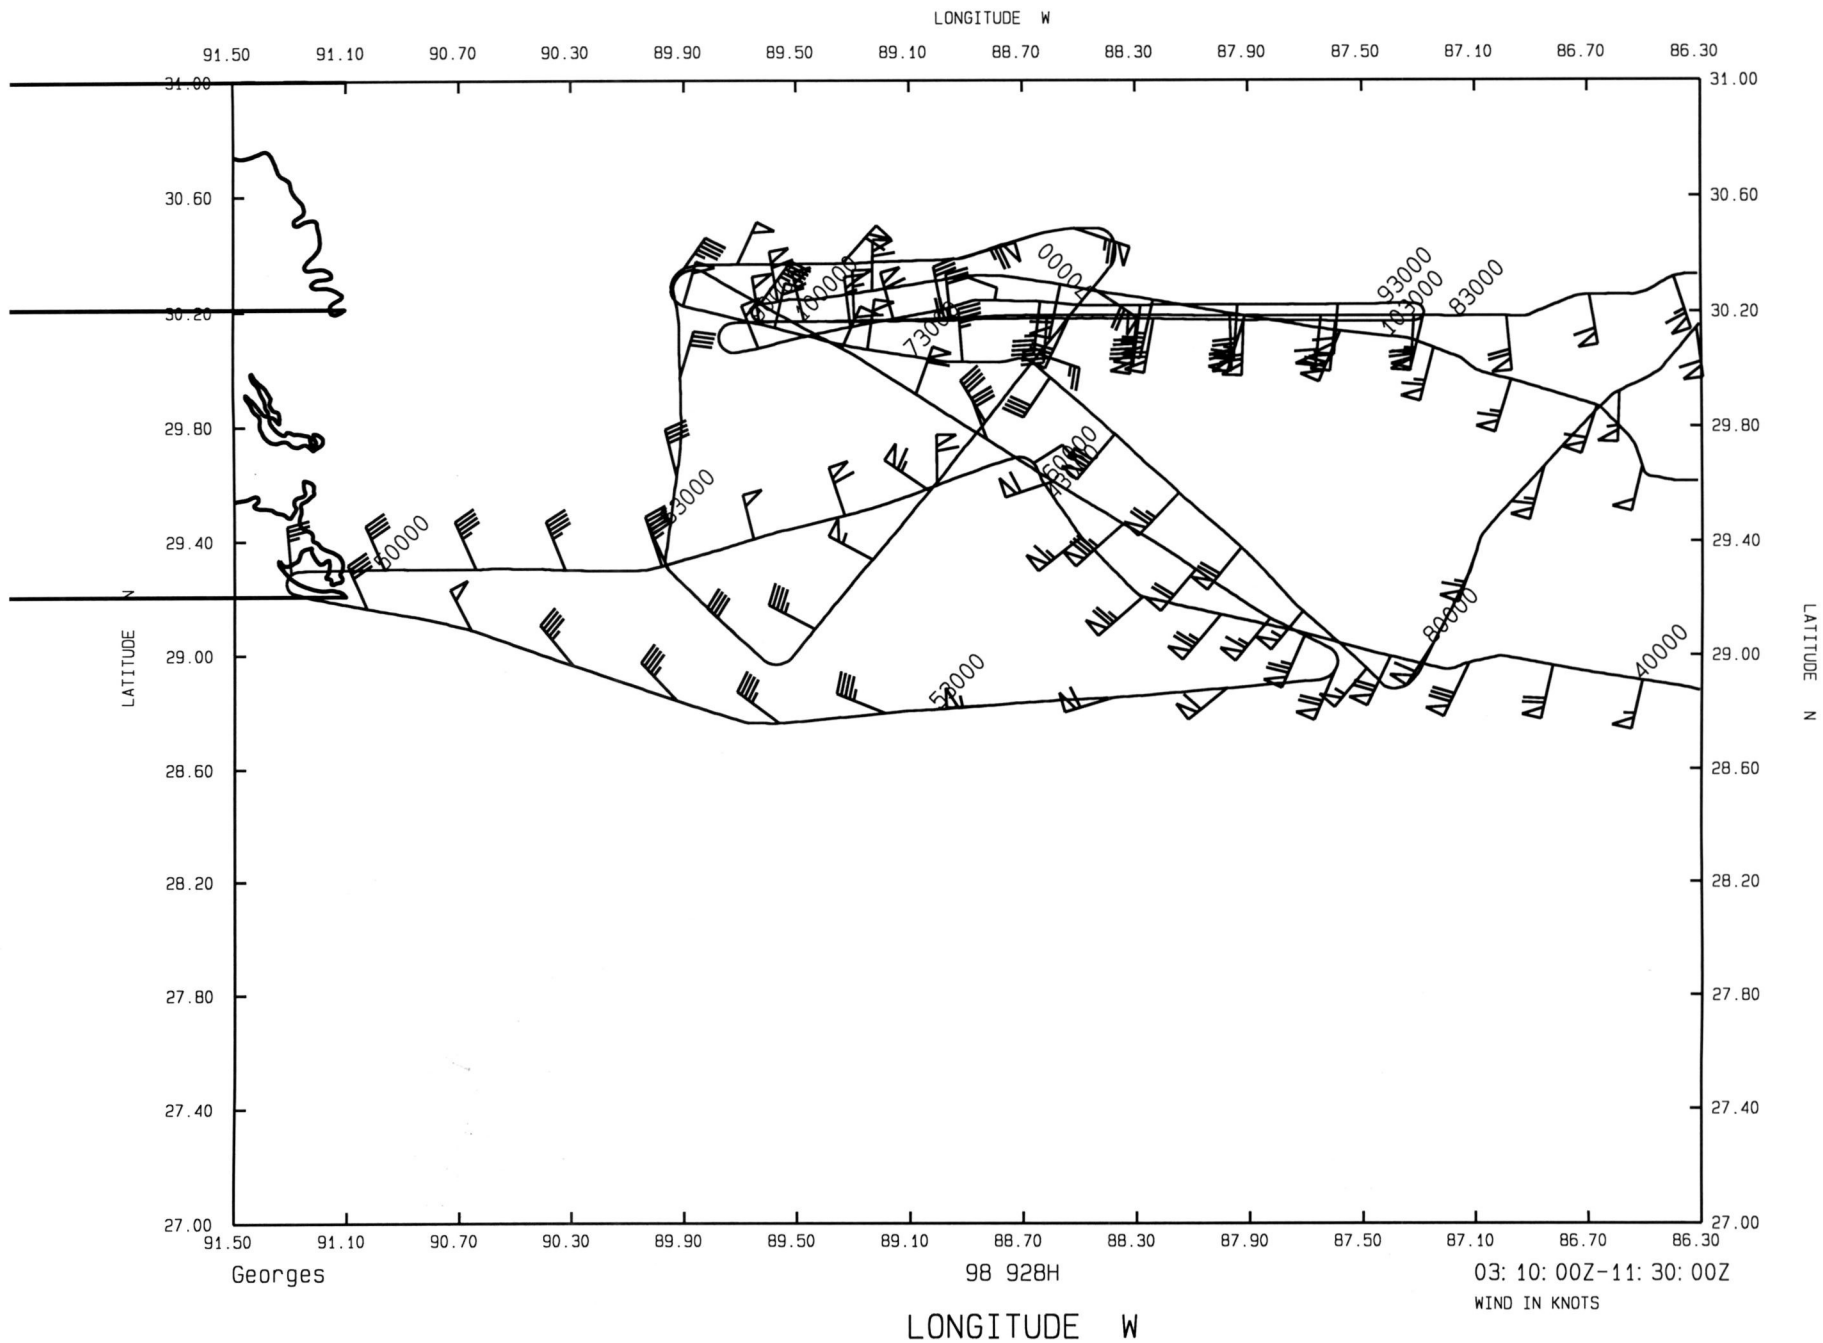

19980928HF - DATA

NOAA/HRD

Georges

98 928H

TIME (HRMNSC)

NOAA/HRD

NOAA/HRD

NOAA/HRD

NOAA/HRD

NOAA/HRD

NOAA/HRD

Georges

98 928H

TIME (HRMNSC)

NOAA/HRD

NOAA/HRD

TIME (HRMNSC)

NOAA/HRD

NOAA/HRD

NOAA/HRD

NOAA/HRD

NOAA/HRD

Georges

98 928H

TIME (HRMNSC)

NOAA/HRD

Georges

98 928H

TIME (HRMNSC)

NOAA/HRD