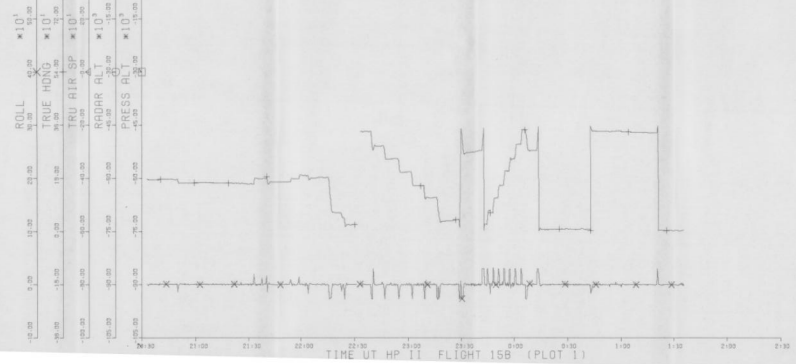

1411005M

DATA

TIME UT HP II FLIGHT 15B (PLOT 1)

DATA

19771005NI.