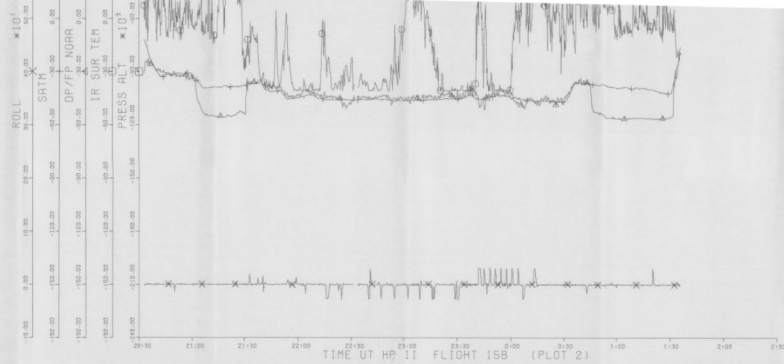

1411005M

DATA

TIME UT HP II FLIGHT 15B (PLOT 1)

DATA

19771005NI.