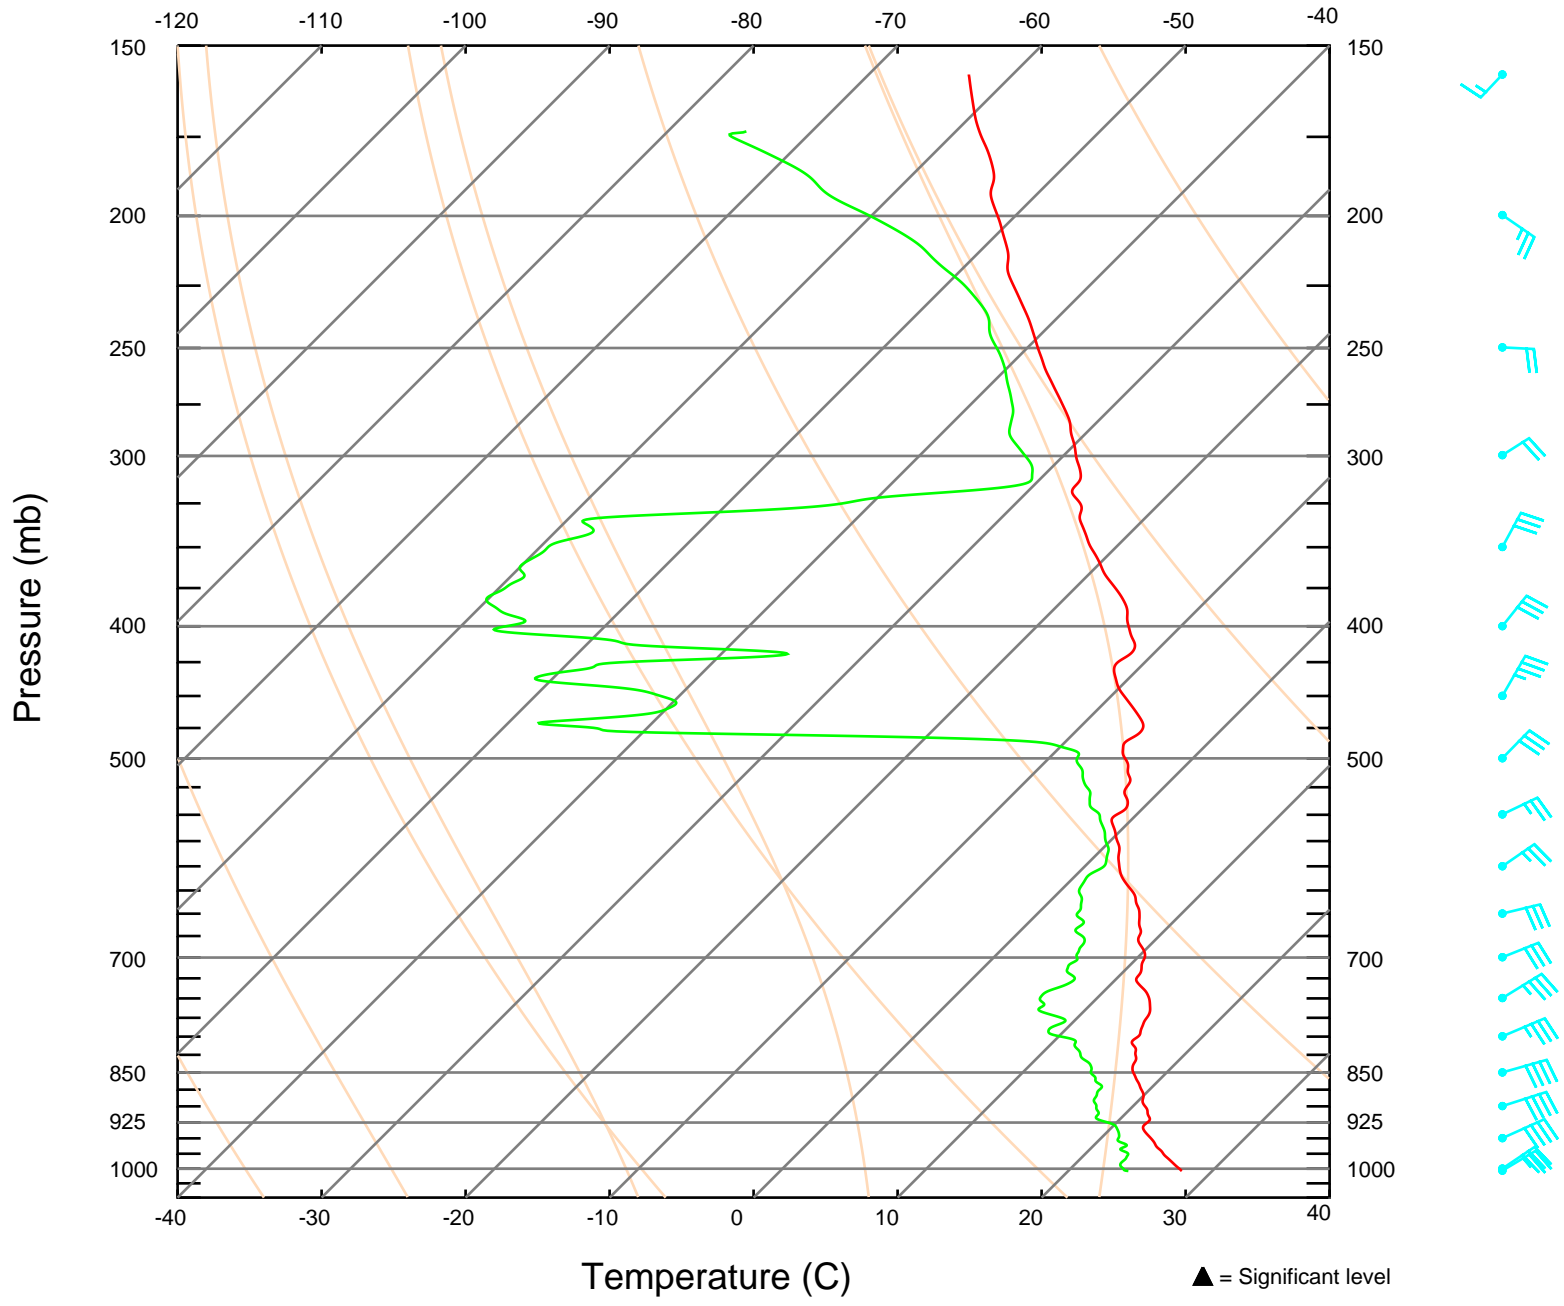

24.01 N 86.11 W

SKEW-T LOG-P DIAGRAM

Sonde ID: 053116137

222353 UTC 21 OCT 2005

24.03 N 87.93 W

SKEW-T LOG-P DIAGRAM
Sonde ID: 044535518

223829 UTC 21 OCT 2005
22.95 N 89.42 W

SKEW-T LOG-P DIAGRAM
Sonde ID: 051946059