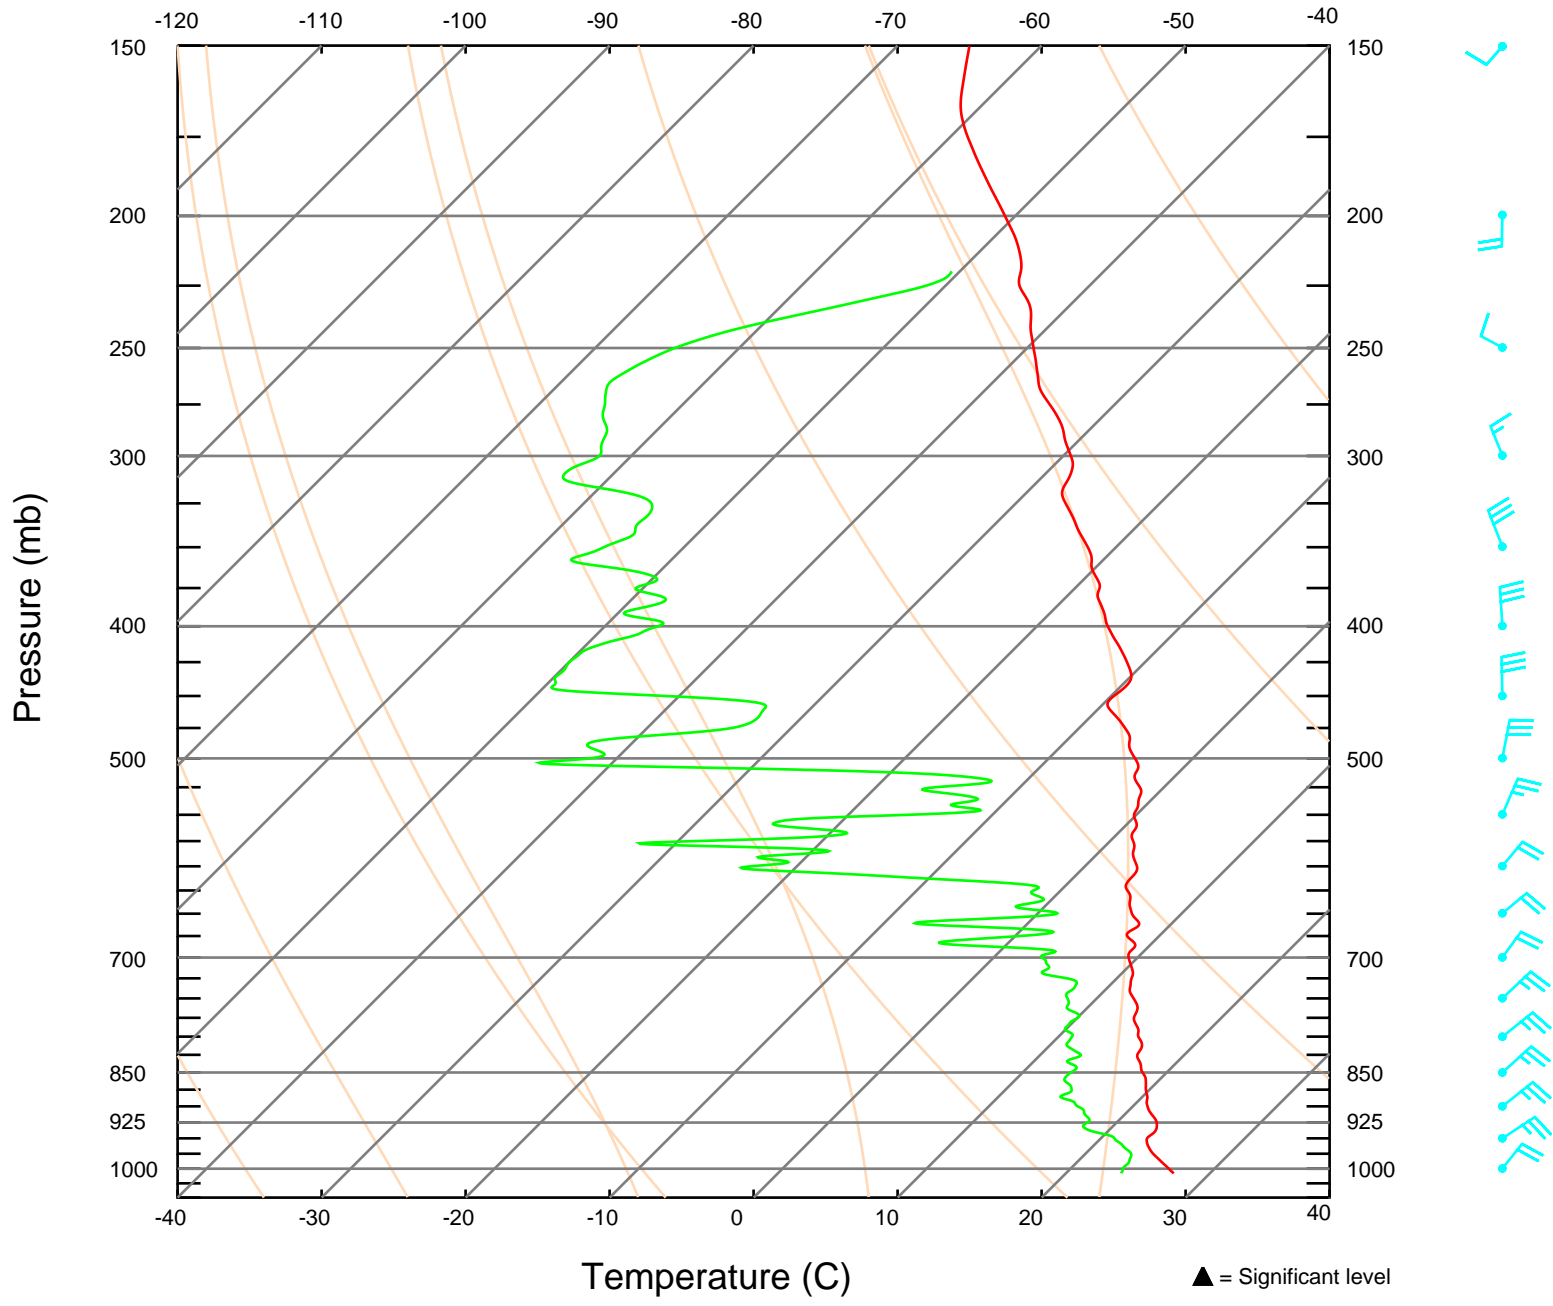

SKEW-T LOG-P DIAGRAM
Sonde ID: 053116038

003532 UTC 22 OCT 2005
25.08 N 89.94 W