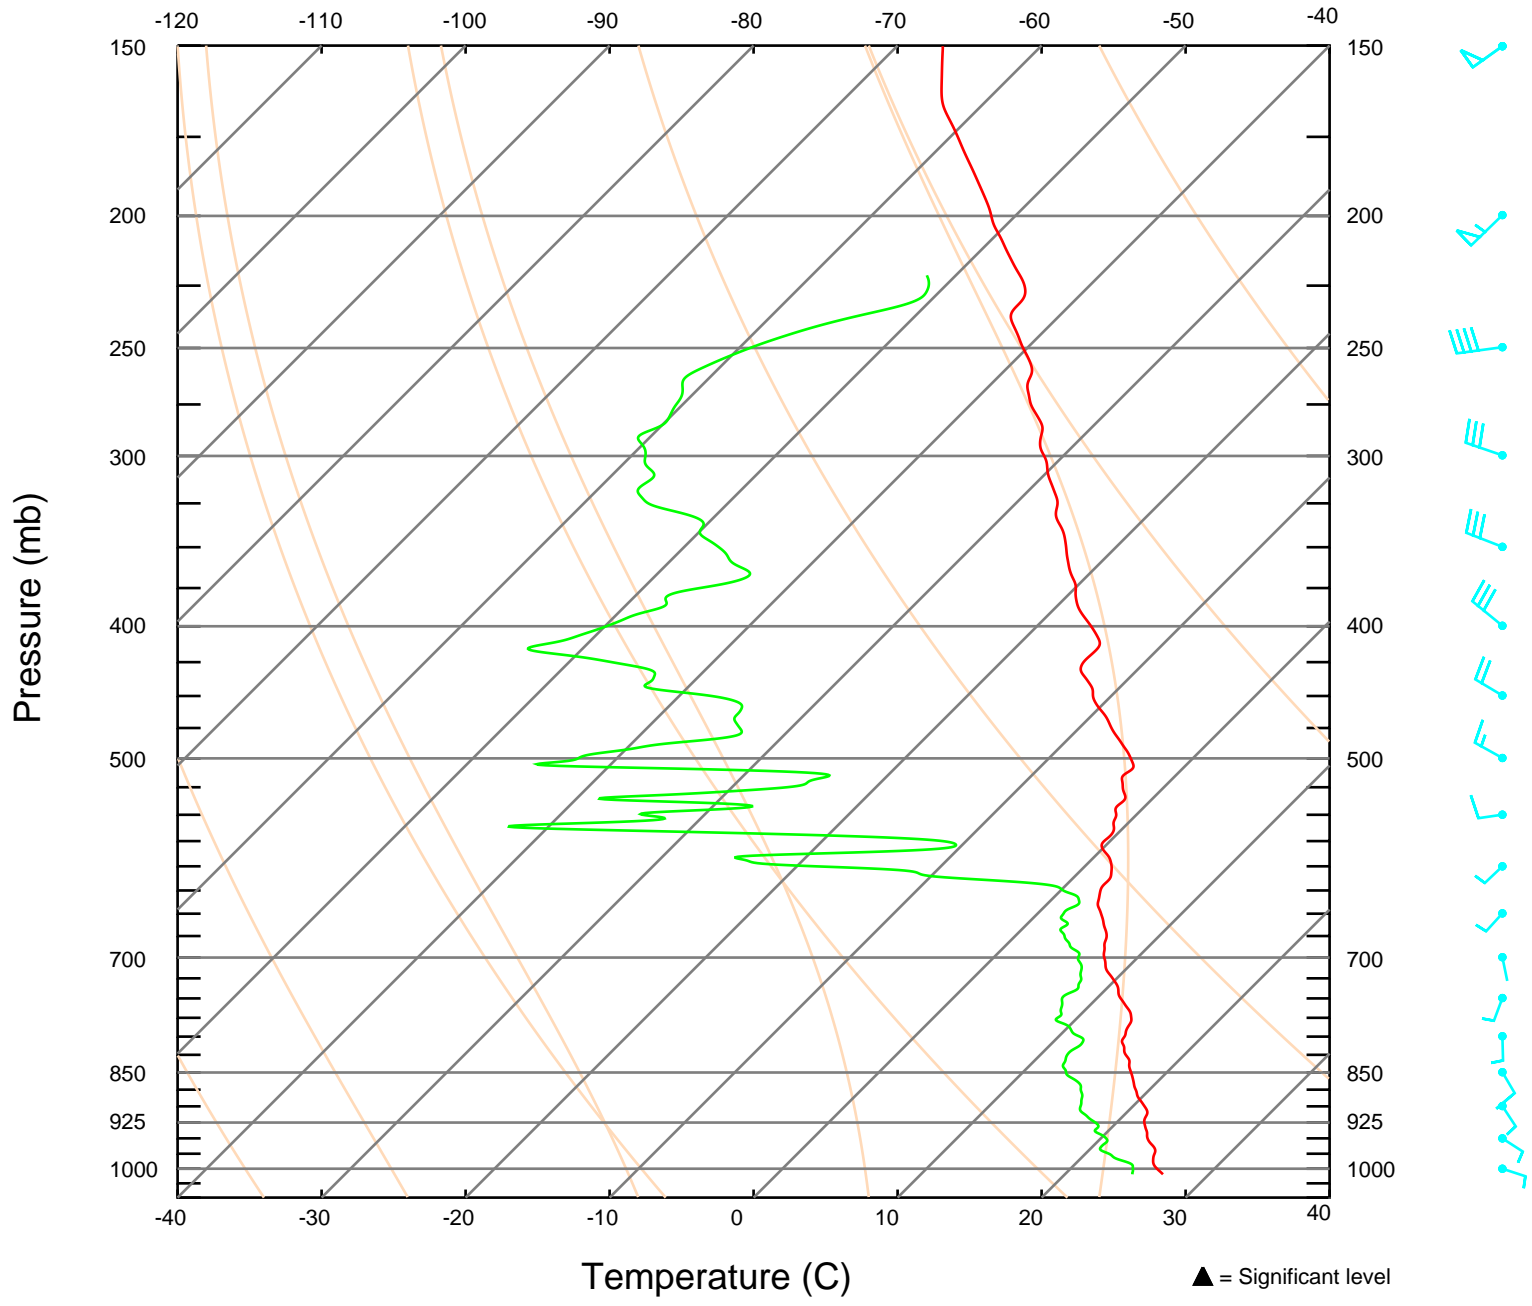

SKEW-T LOG-P DIAGRAM
Sonde ID: 053116136

012410 UTC 22 OCT 2005
28.06 N 85.75 W