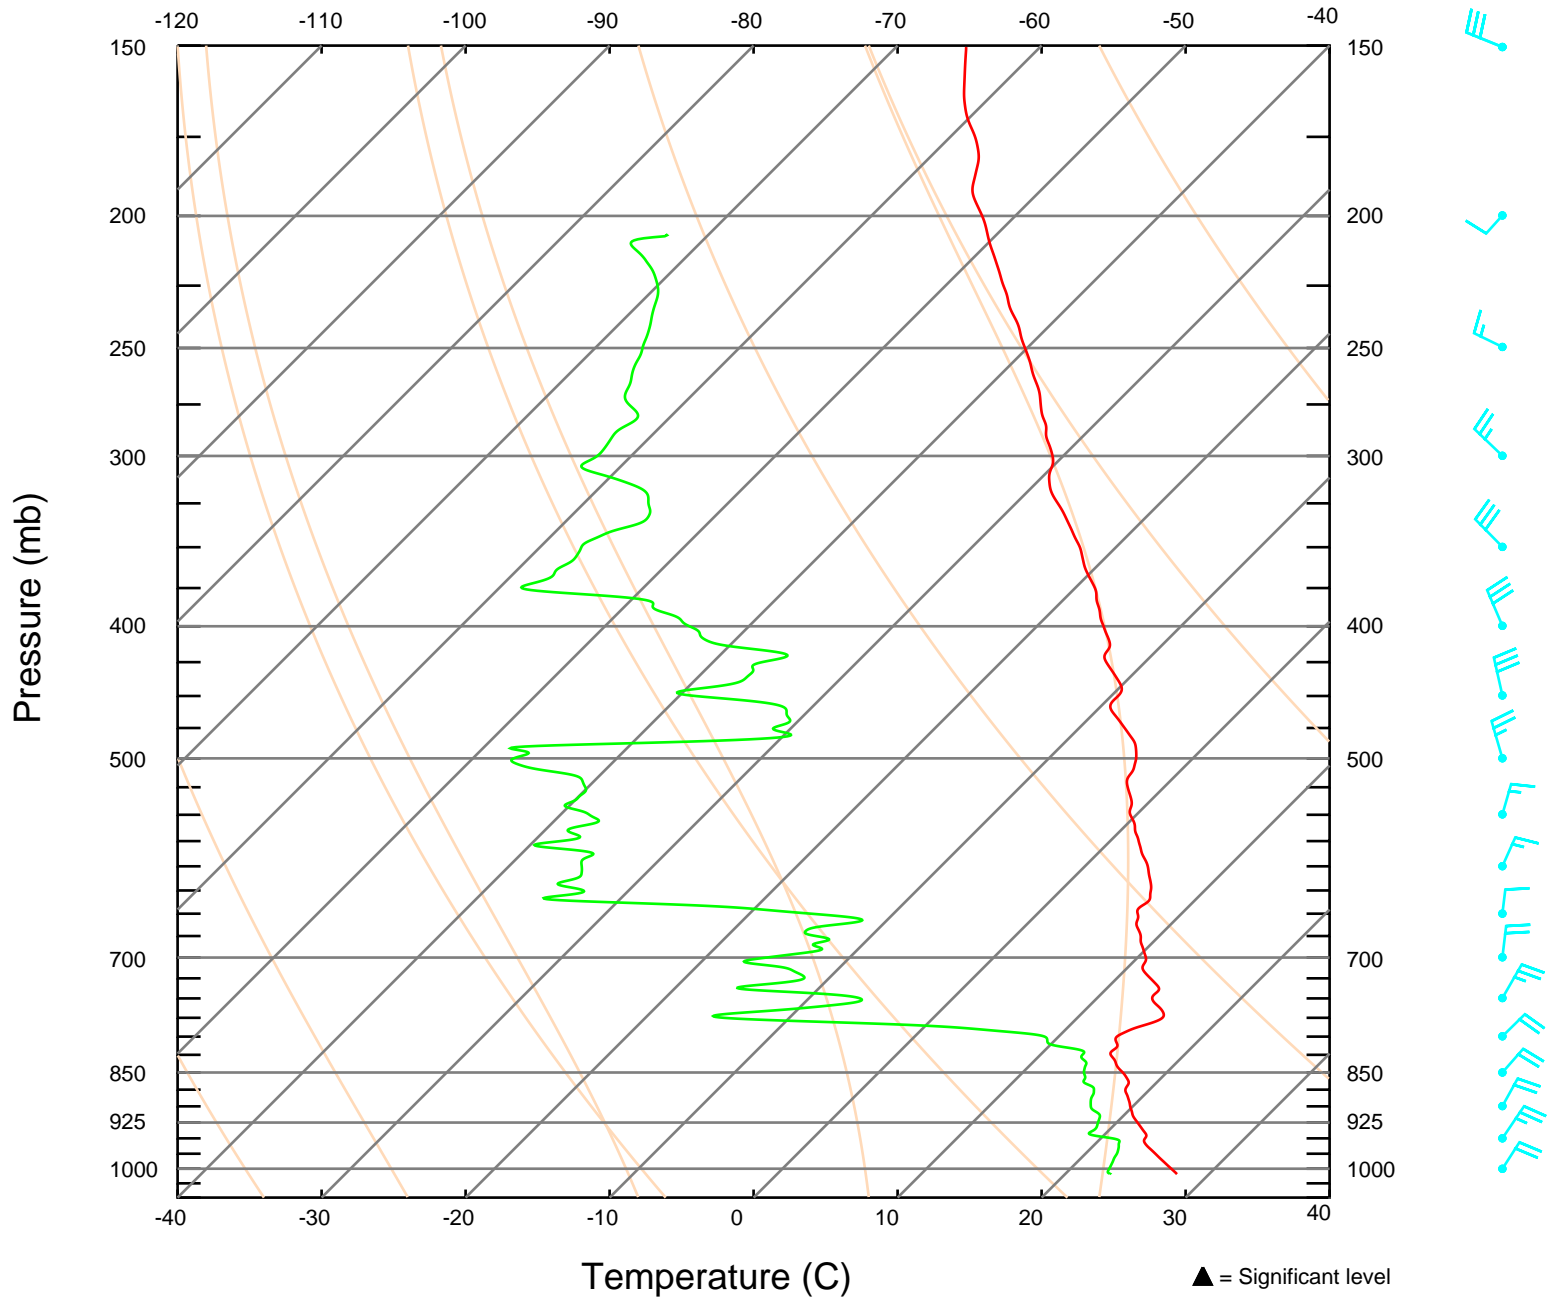

Sonde ID: 044135176

233913 UTC 21 OCT 2005

23.01 N 92.01 W

SKEW-T LOG-P DIAGRAM
Sonde ID: 051946064

235742 UTC 21 OCT 2005
25.04 N 92.93 W

SKEW-T LOG-P DIAGRAM
Sonde ID: 053116138

001806 UTC 22 OCT 2005
26.88 N 91.01 W