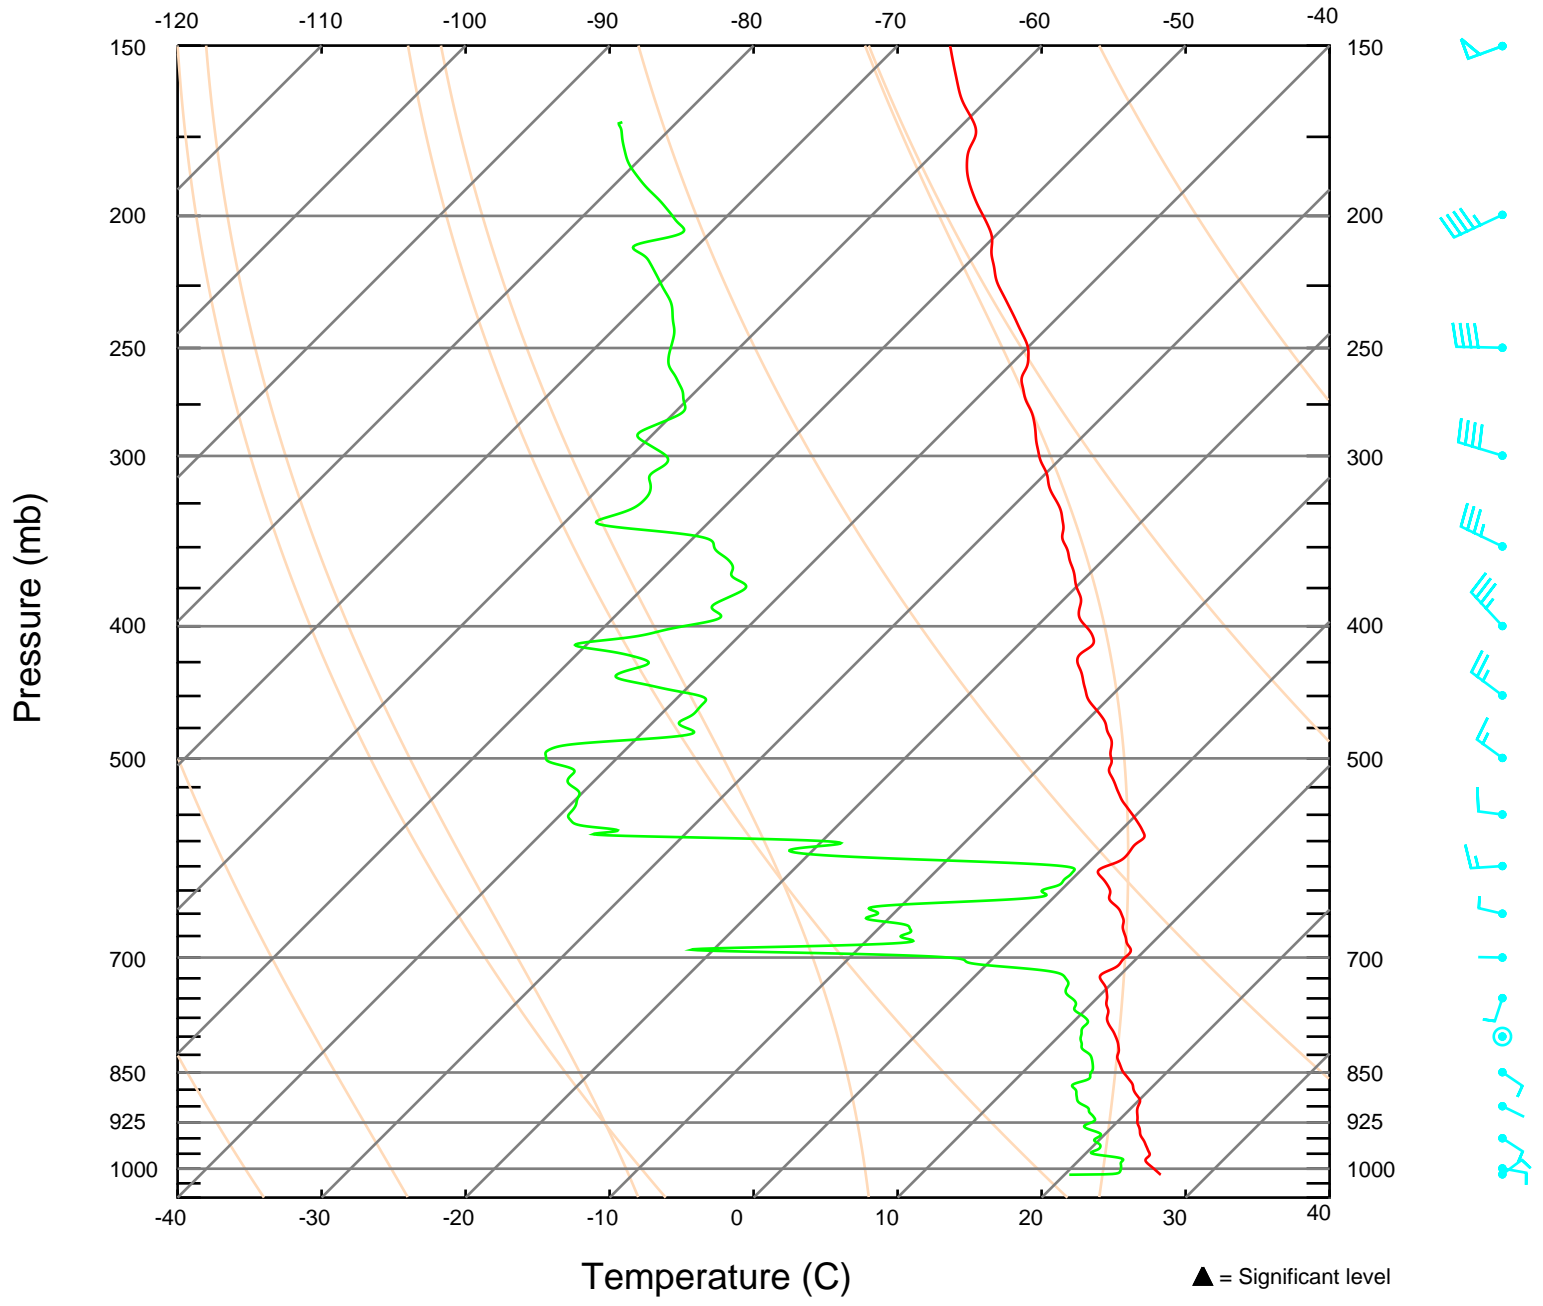

SKEW-T LOG-P DIAGRAM
Sonde ID: 053116038

003532 UTC 22 OCT 2005
25.08 N 89.94 W

SKEW-T LOG-P DIAGRAM

Sonde ID: 053116246

005127 UTC 22 OCT 2005

26.07 N 88.02 W

SKEW-T LOG-P DIAGRAM
Sonde ID: 053116044

010850 UTC 22 OCT 2005
28.23 N 87.87 W