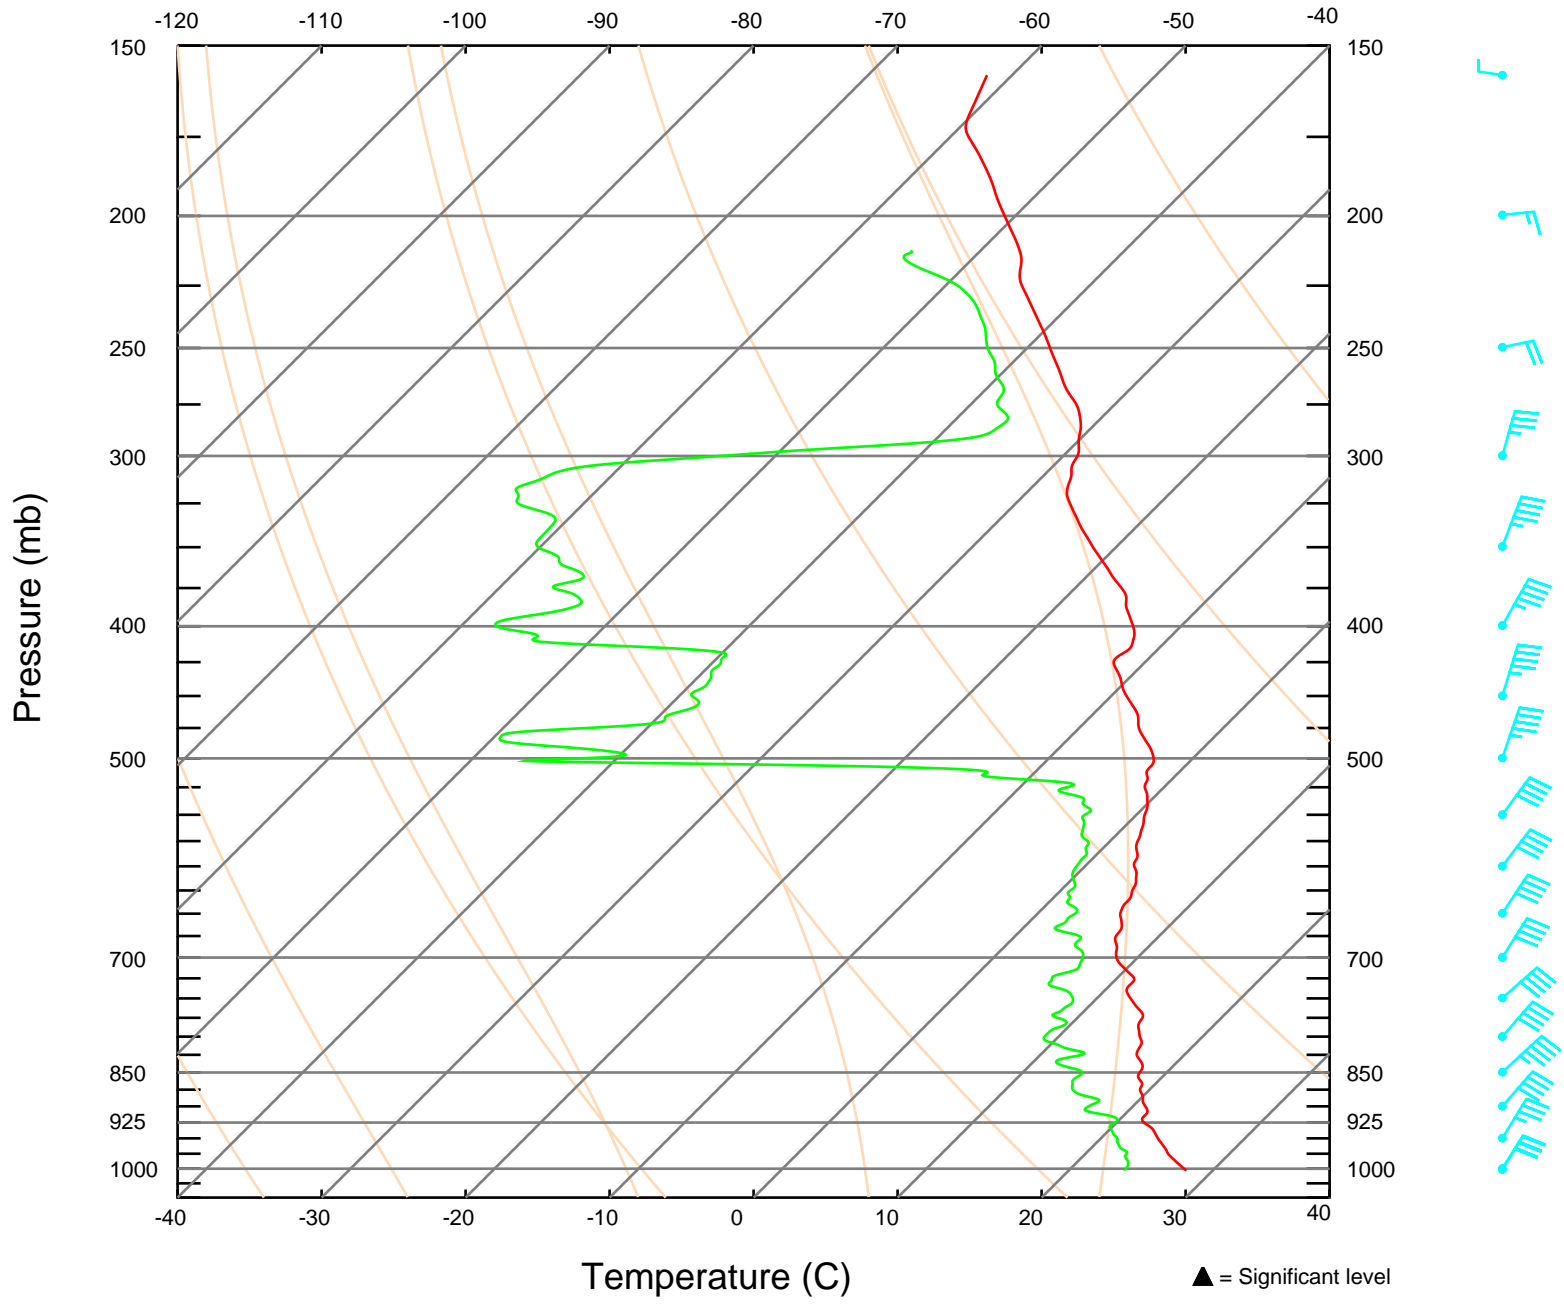

24.01 N 86.11 W

SKEW-T LOG-P DIAGRAM

Sonde ID: 053116137

222353 UTC 21 OCT 2005

24.03 N 87.93 W

SKEW-T LOG-P DIAGRAM
Sonde ID: 044535518

223829 UTC 21 OCT 2005
22.95 N 89.42 W

SKEW-T LOG-P DIAGRAM
Sonde ID: 051946059