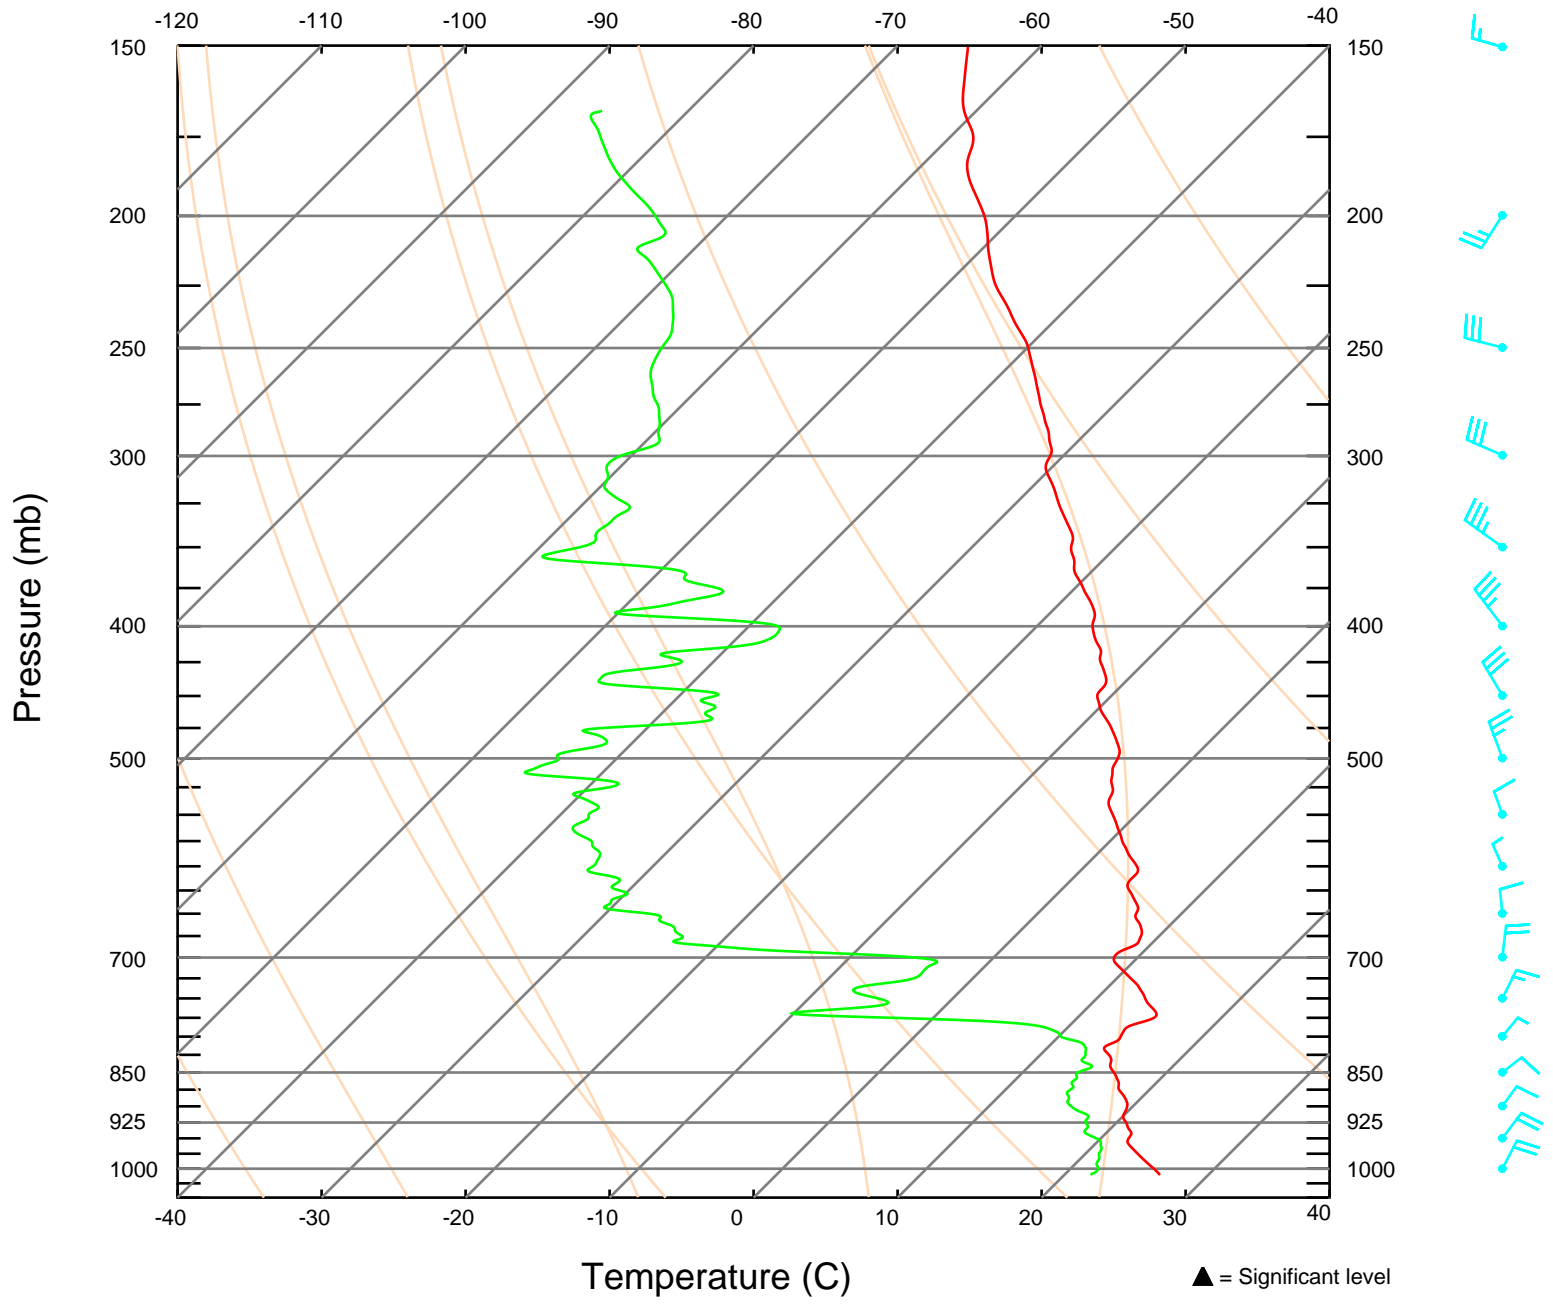

Sonde ID: 044135176

233913 UTC 21 OCT 2005

23.01 N 92.01 W

SKEW-T LOG-P DIAGRAM
Sonde ID: 051946064

235742 UTC 21 OCT 2005
25.04 N 92.93 W

SKEW-T LOG-P DIAGRAM
Sonde ID: 053116138

001806 UTC 22 OCT 2005
26.88 N 91.01 W