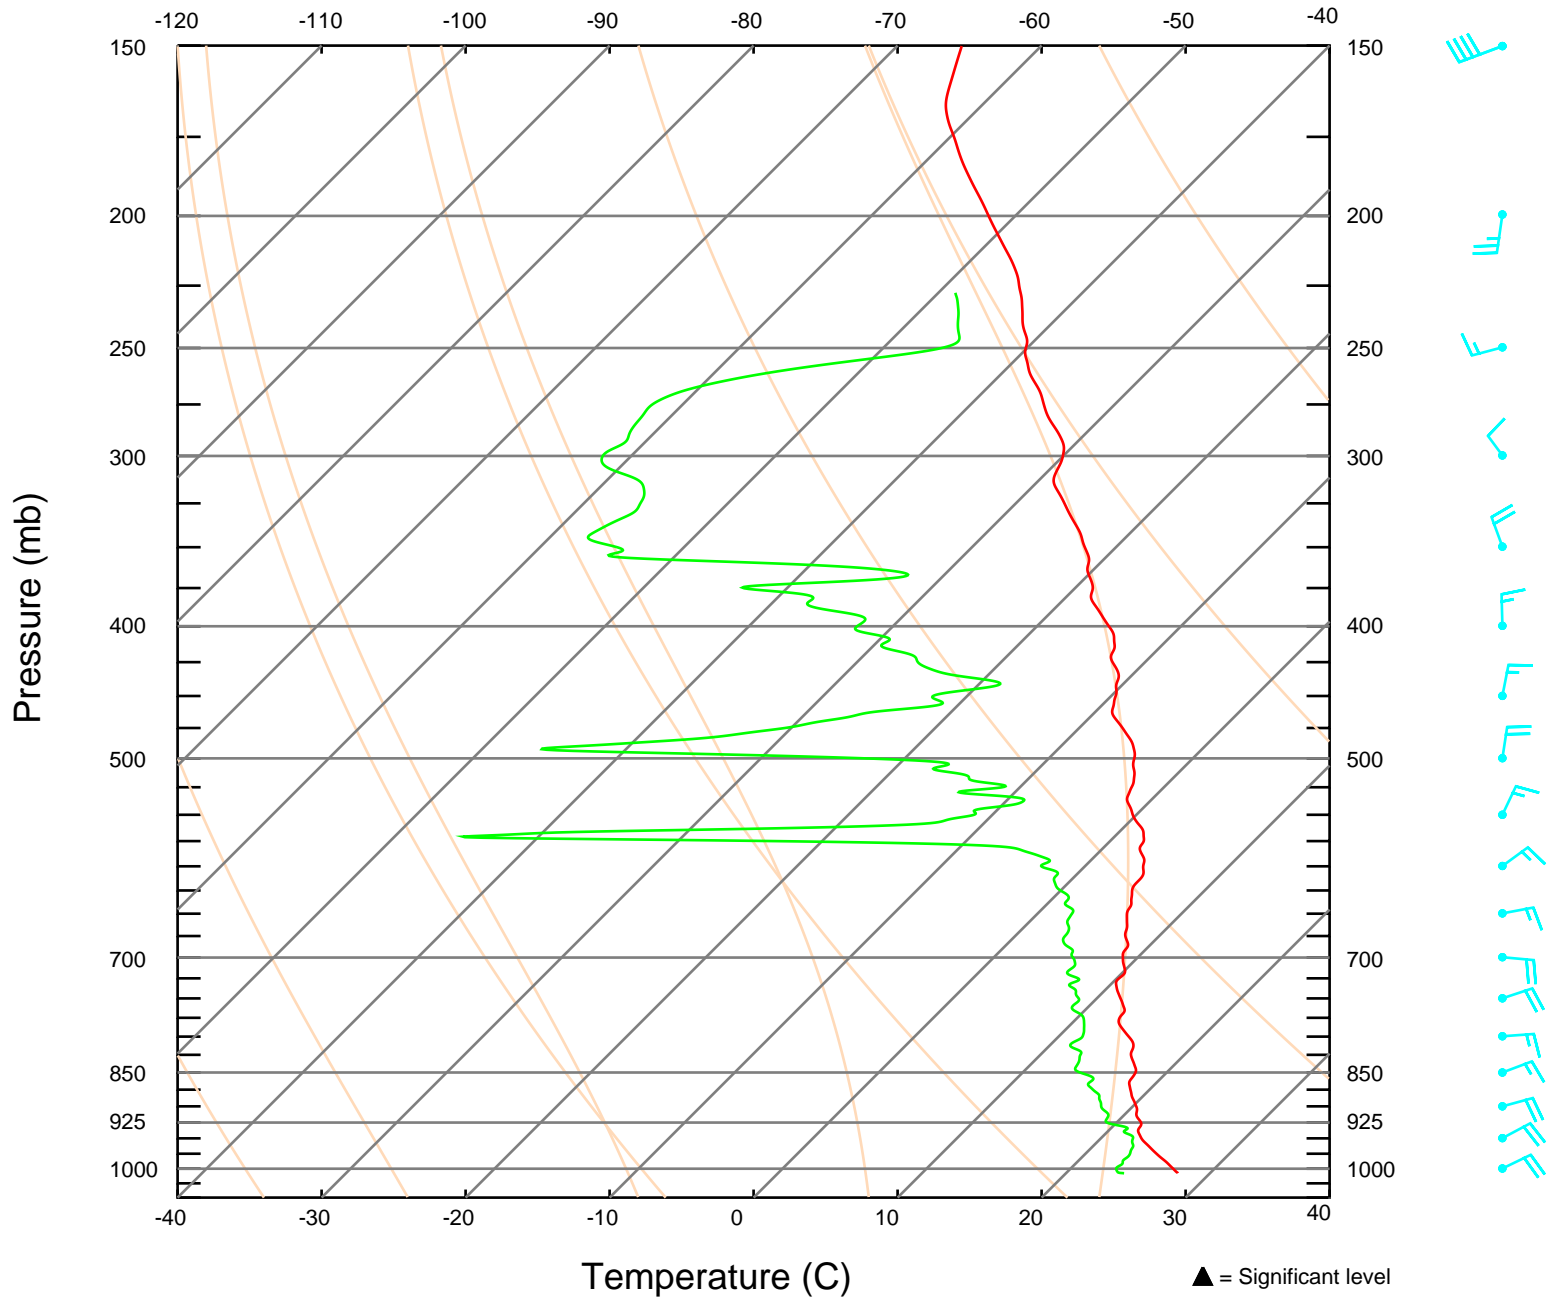

SKEW-T LOG-P DIAGRAM
Sonde ID: 053116038

003532 UTC 22 OCT 2005
25.08 N 89.94 W

SKEW-T LOG-P DIAGRAM

Sonde ID: 053116246

005127 UTC 22 OCT 2005

26.07 N 88.02 W

SKEW-T LOG-P DIAGRAM
Sonde ID: 053116044

010850 UTC 22 OCT 2005
28.23 N 87.87 W