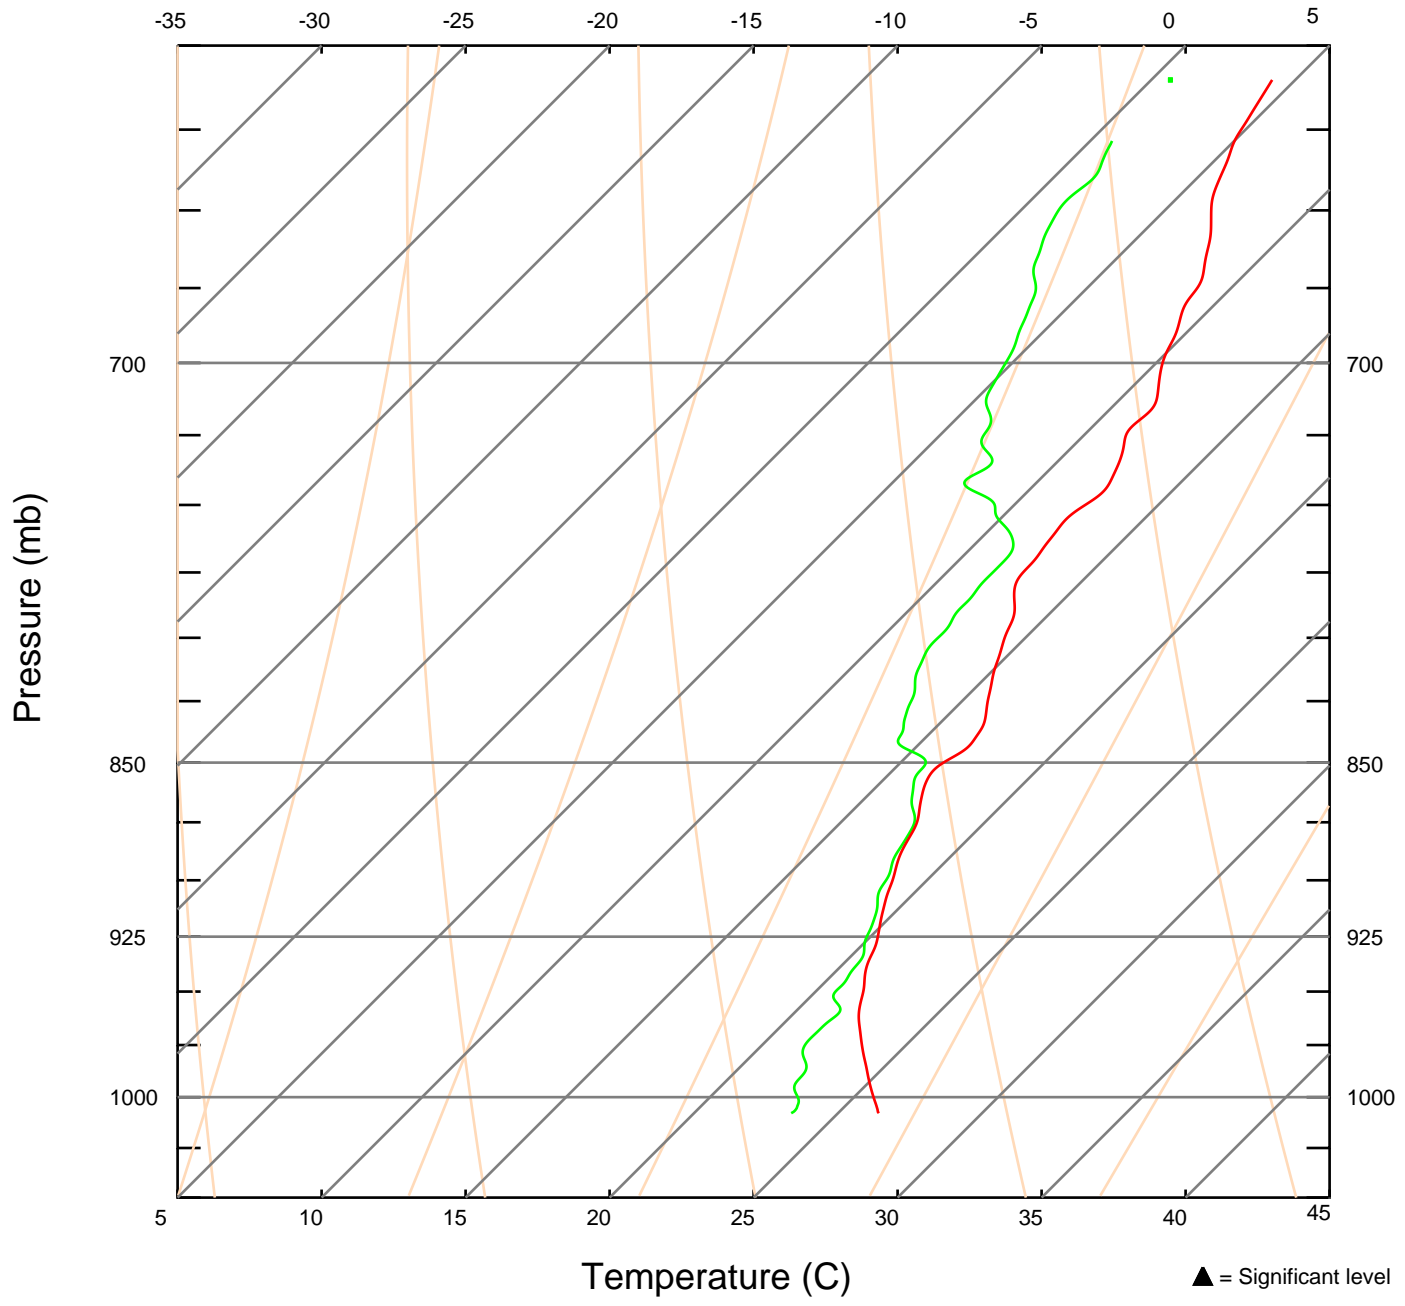

SKEW-T LOG-P DIAGRAM

Sonde ID: 043835025

093357 UTC 16 JUL 2005

9.52 N 90.99 W

▲ = Significant level

SKEW-T LOG-P DIAGRAM
Sonde ID: 042715164

095621 UTC 16 JUL 2005
7.98 N 91.01 W

SKEW-T LOG-P DIAGRAM
Sonde ID: 042815064

101017 UTC 16 JUL 2005
6.98 N 90.98 W

SKEW-T LOG-P DIAGRAM

Sonde ID: 043625149

102415 UTC 16 JUL 2005

5.98 N 91.01 W

SKEW-T LOG-P DIAGRAM
Sonde ID: 043835024

104142 UTC 16 JUL 2005
7.00 N 90.37 W

SKEW-T LOG-P DIAGRAM
Sonde ID: 043625133