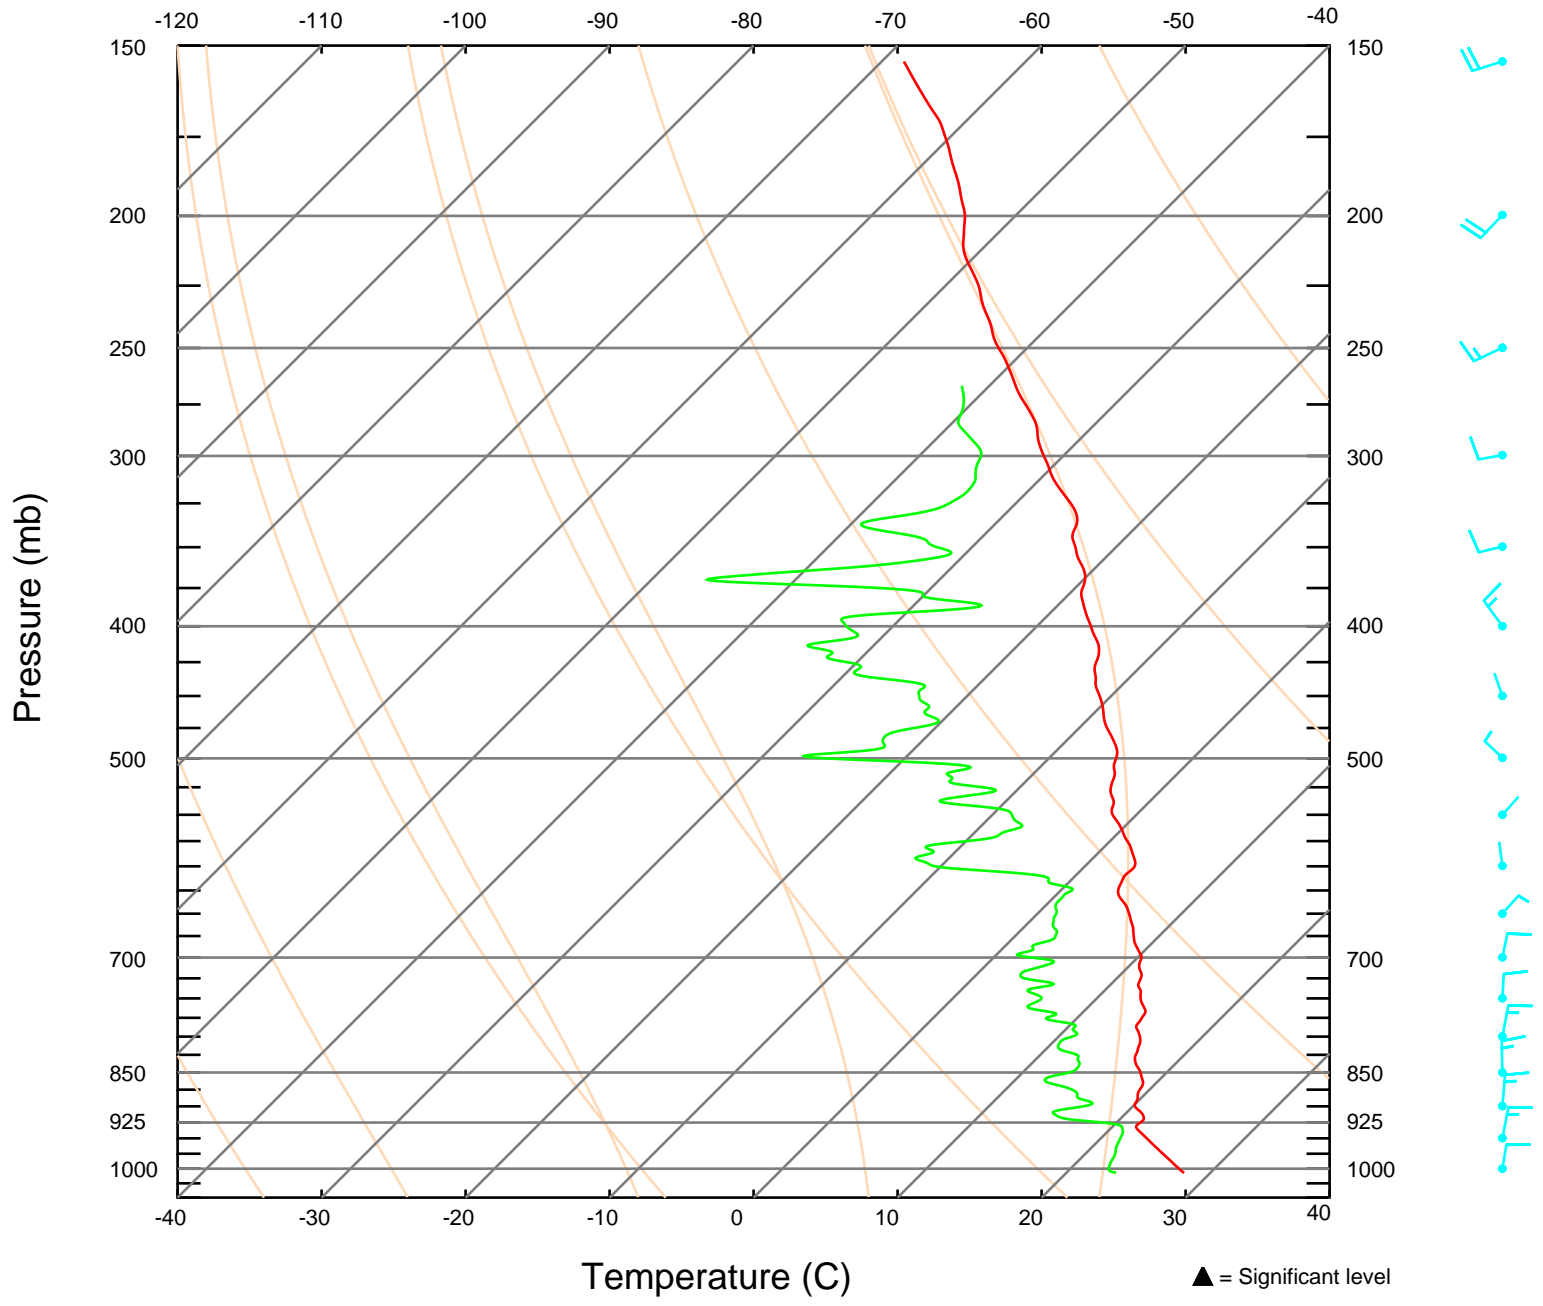

SKEW-T LOG-P DIAGRAM

Sonde ID: 014335041

184034 UTC 14 OCT 2002

21.76 N 84.99 W

SKEW-T LOG-P DIAGRAM

203546 UTC 14 OCT 2002

Sonde ID: 022625063

16.92 N 78.02 W

SKEW-T LOG-P DIAGRAM
Sonde ID: 014415013

215118 UTC 14 OCT 2002
17.97 N 86.03 W

SKEW-T LOG-P DIAGRAM
Sonde ID: 014335118

230456 UTC 14 OCT 2002
23.62 N 90.87 W

SKEW-T LOG-P DIAGRAM
Sonde ID: 014415025

011333 UTC 15 OCT 2002
26.87 N 87.37 W

SKEW-T LOG-P DIAGRAM
Sonde ID: 022615194

014554 UTC 15 OCT 2002
28.28 N 85.13 W