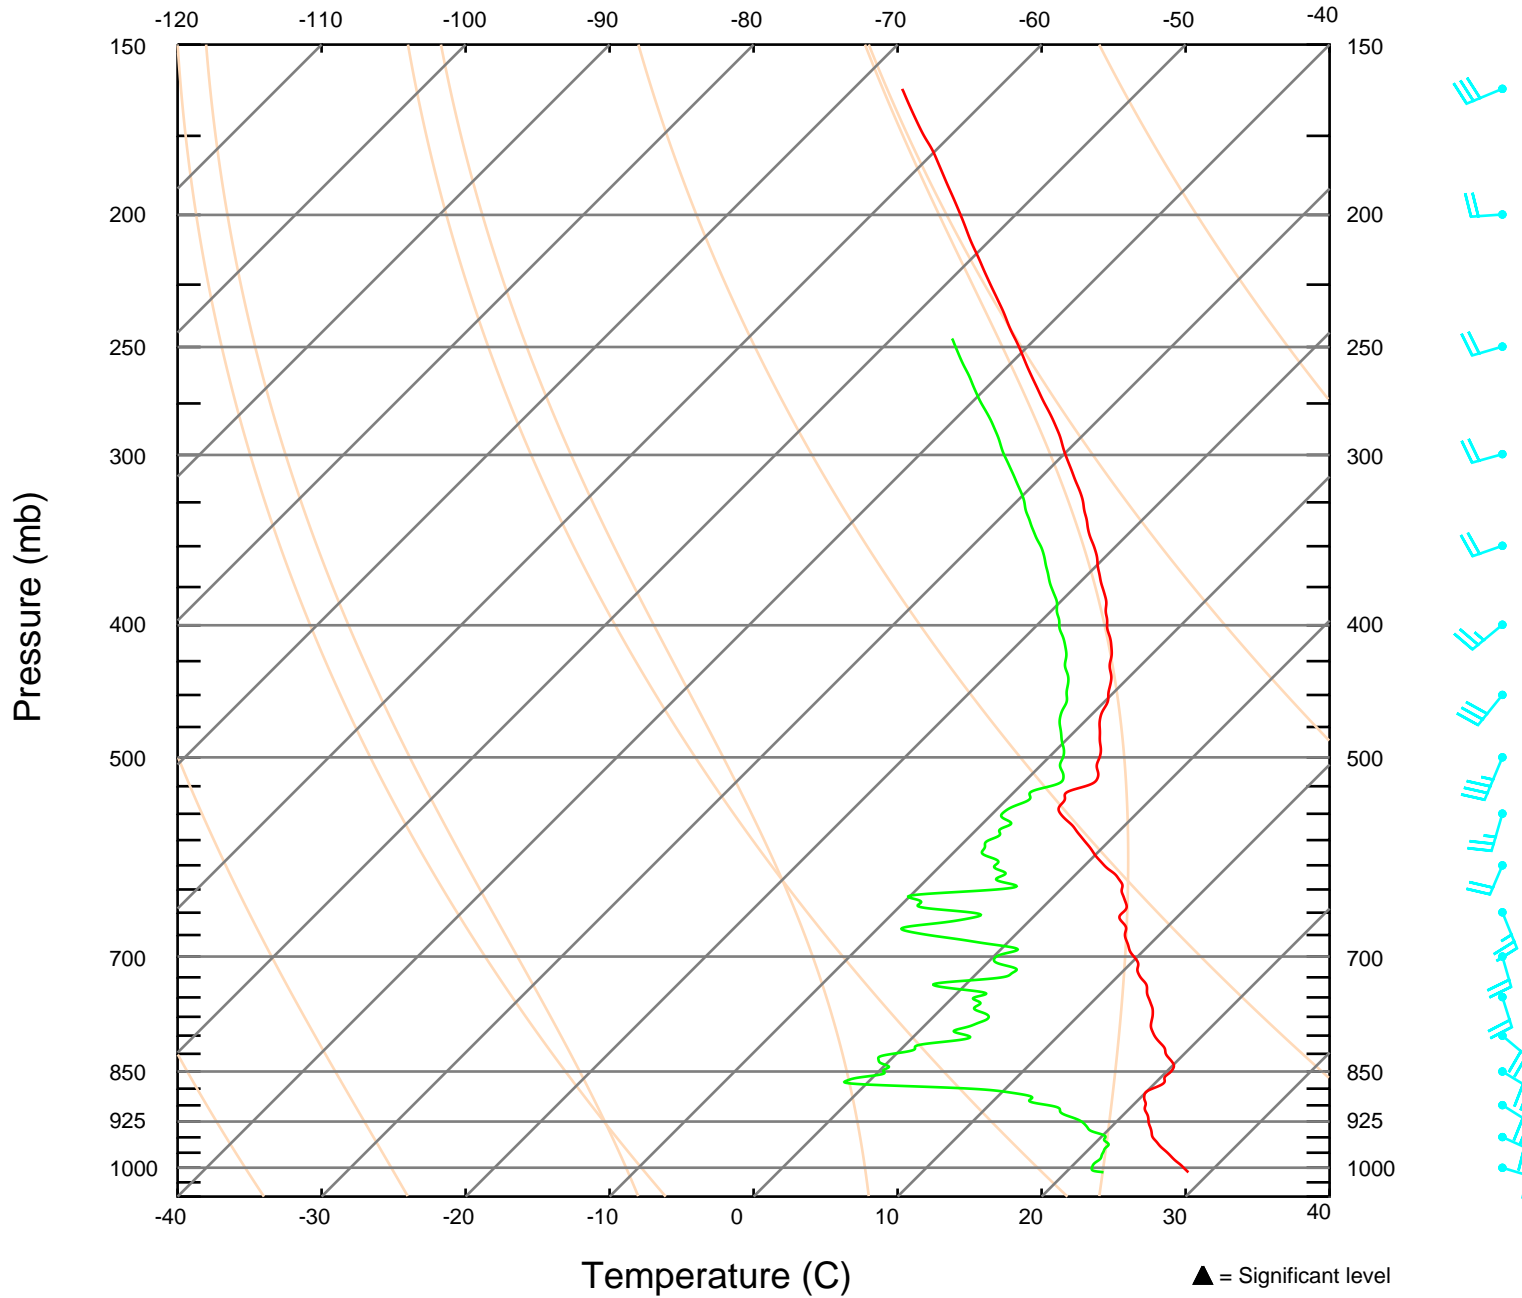

SKEW-T LOG-P DIAGRAM

Sonde ID: 014335041

184034 UTC 14 OCT 2002

21.76 N 84.99 W

SKEW-T LOG-P DIAGRAM

203546 UTC 14 OCT 2002

Sonde ID: 022625063

16.92 N 78.02 W

SKEW-T LOG-P DIAGRAM
Sonde ID: 014415013

215118 UTC 14 OCT 2002
17.97 N 86.03 W

SKEW-T LOG-P DIAGRAM
Sonde ID: 014335118

230456 UTC 14 OCT 2002
23.62 N 90.87 W

SKEW-T LOG-P DIAGRAM
Sonde ID: 014415025

011333 UTC 15 OCT 2002
26.87 N 87.37 W

SKEW-T LOG-P DIAGRAM
Sonde ID: 022615194

014554 UTC 15 OCT 2002
28.28 N 85.13 W