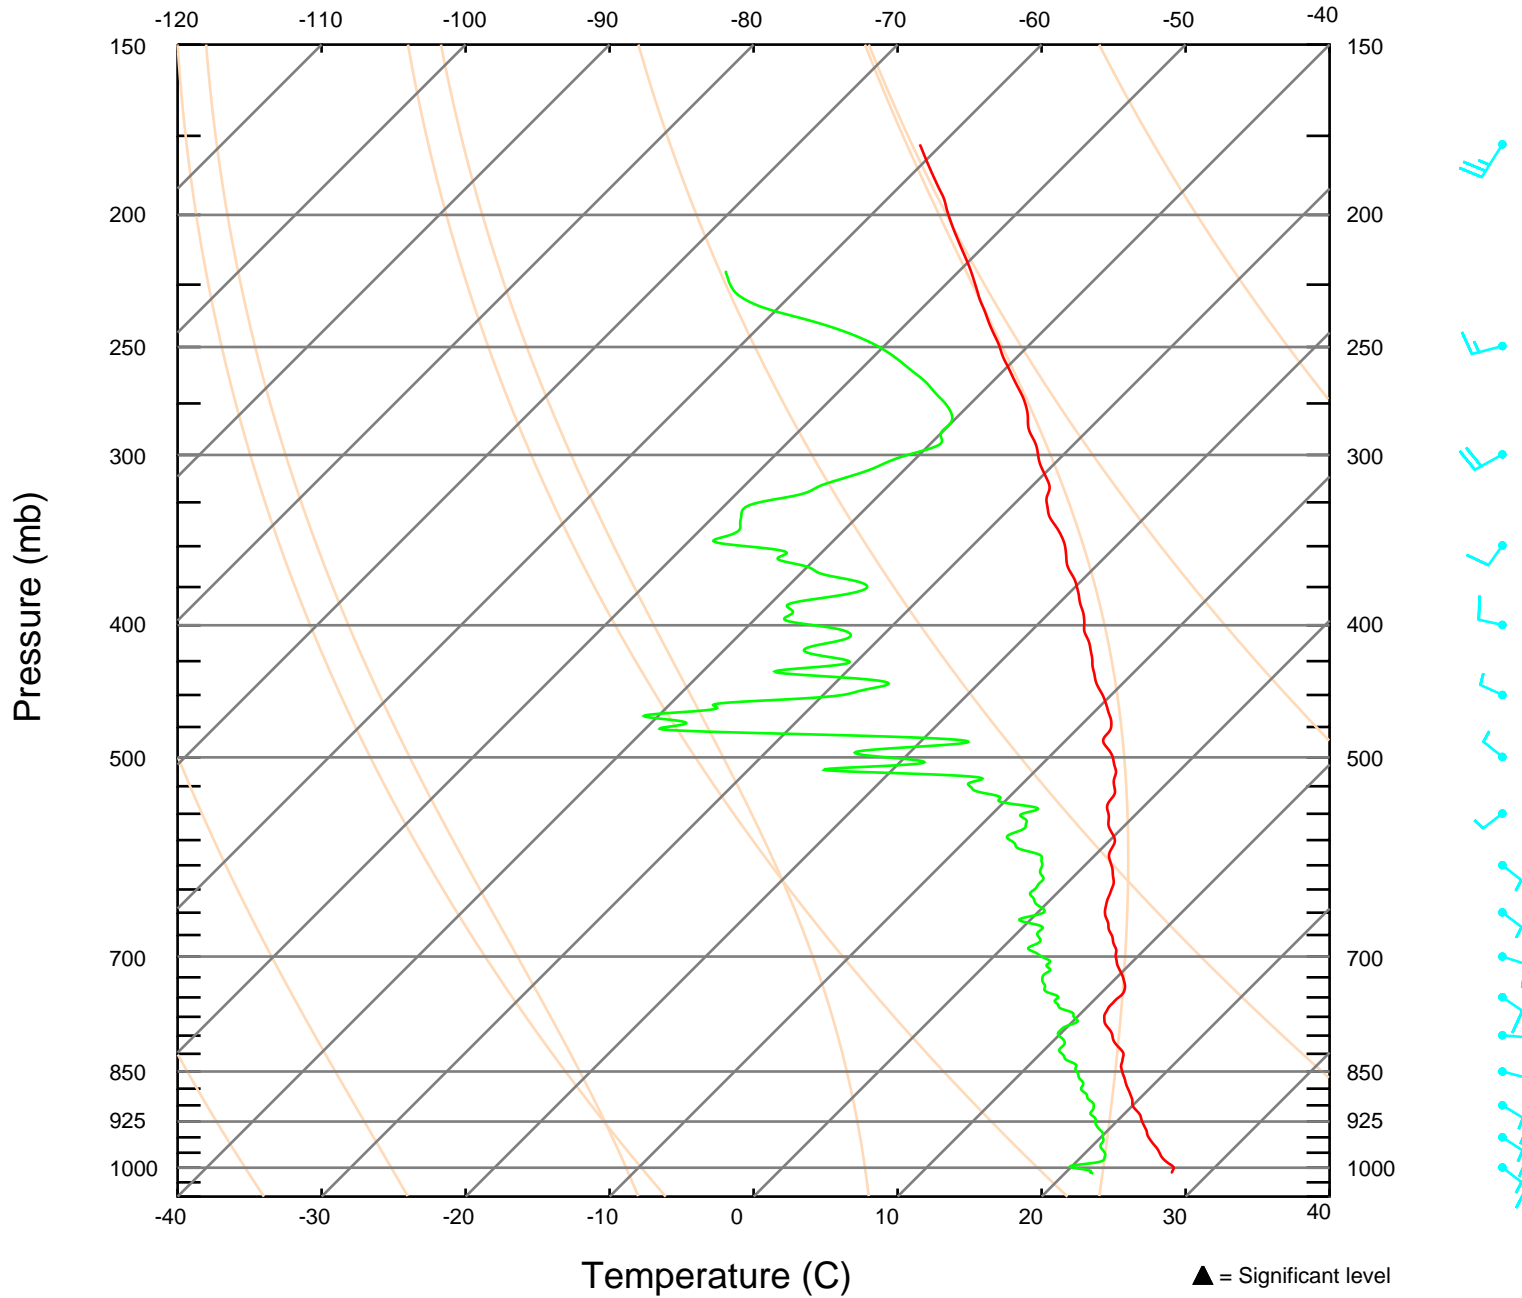

SKEW-T LOG-P DIAGRAM

Sonde ID: 014335041

184034 UTC 14 OCT 2002

21.76 N 84.99 W

SKEW-T LOG-P DIAGRAM

203546 UTC 14 OCT 2002

Sonde ID: 022625063

16.92 N 78.02 W

SKEW-T LOG-P DIAGRAM
Sonde ID: 014415013

215118 UTC 14 OCT 2002
17.97 N 86.03 W

SKEW-T LOG-P DIAGRAM
Sonde ID: 014335118

230456 UTC 14 OCT 2002
23.62 N 90.87 W

SKEW-T LOG-P DIAGRAM
Sonde ID: 014415025

011333 UTC 15 OCT 2002
26.87 N 87.37 W

SKEW-T LOG-P DIAGRAM
Sonde ID: 022615194

014554 UTC 15 OCT 2002
28.28 N 85.13 W