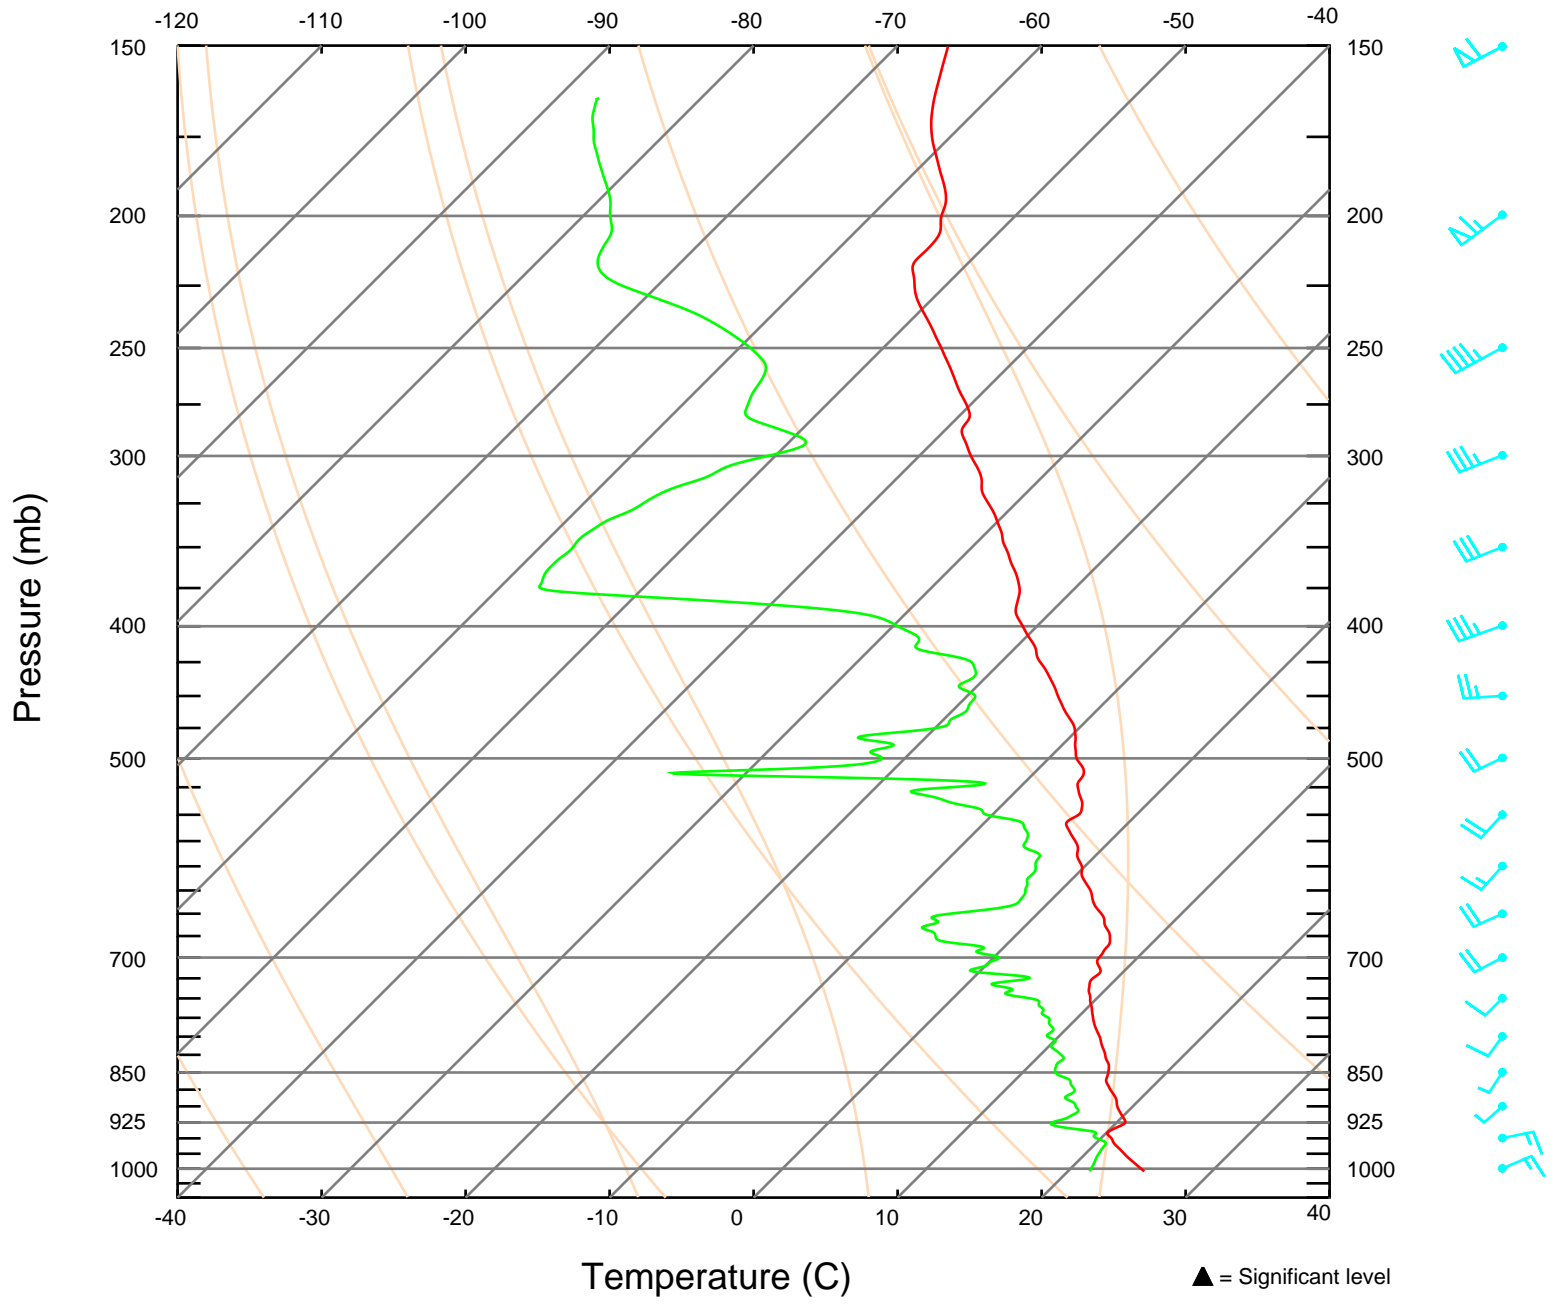

SKEW-T LOG-P DIAGRAM

Sonde ID: 014335041

184034 UTC 14 OCT 2002

21.76 N 84.99 W

SKEW-T LOG-P DIAGRAM

203546 UTC 14 OCT 2002

Sonde ID: 022625063

16.92 N 78.02 W

SKEW-T LOG-P DIAGRAM
Sonde ID: 014415013

215118 UTC 14 OCT 2002
17.97 N 86.03 W

SKEW-T LOG-P DIAGRAM
Sonde ID: 014335118

230456 UTC 14 OCT 2002
23.62 N 90.87 W

SKEW-T LOG-P DIAGRAM
Sonde ID: 014415025

011333 UTC 15 OCT 2002
26.87 N 87.37 W

SKEW-T LOG-P DIAGRAM
Sonde ID: 022615194

014554 UTC 15 OCT 2002
28.28 N 85.13 W