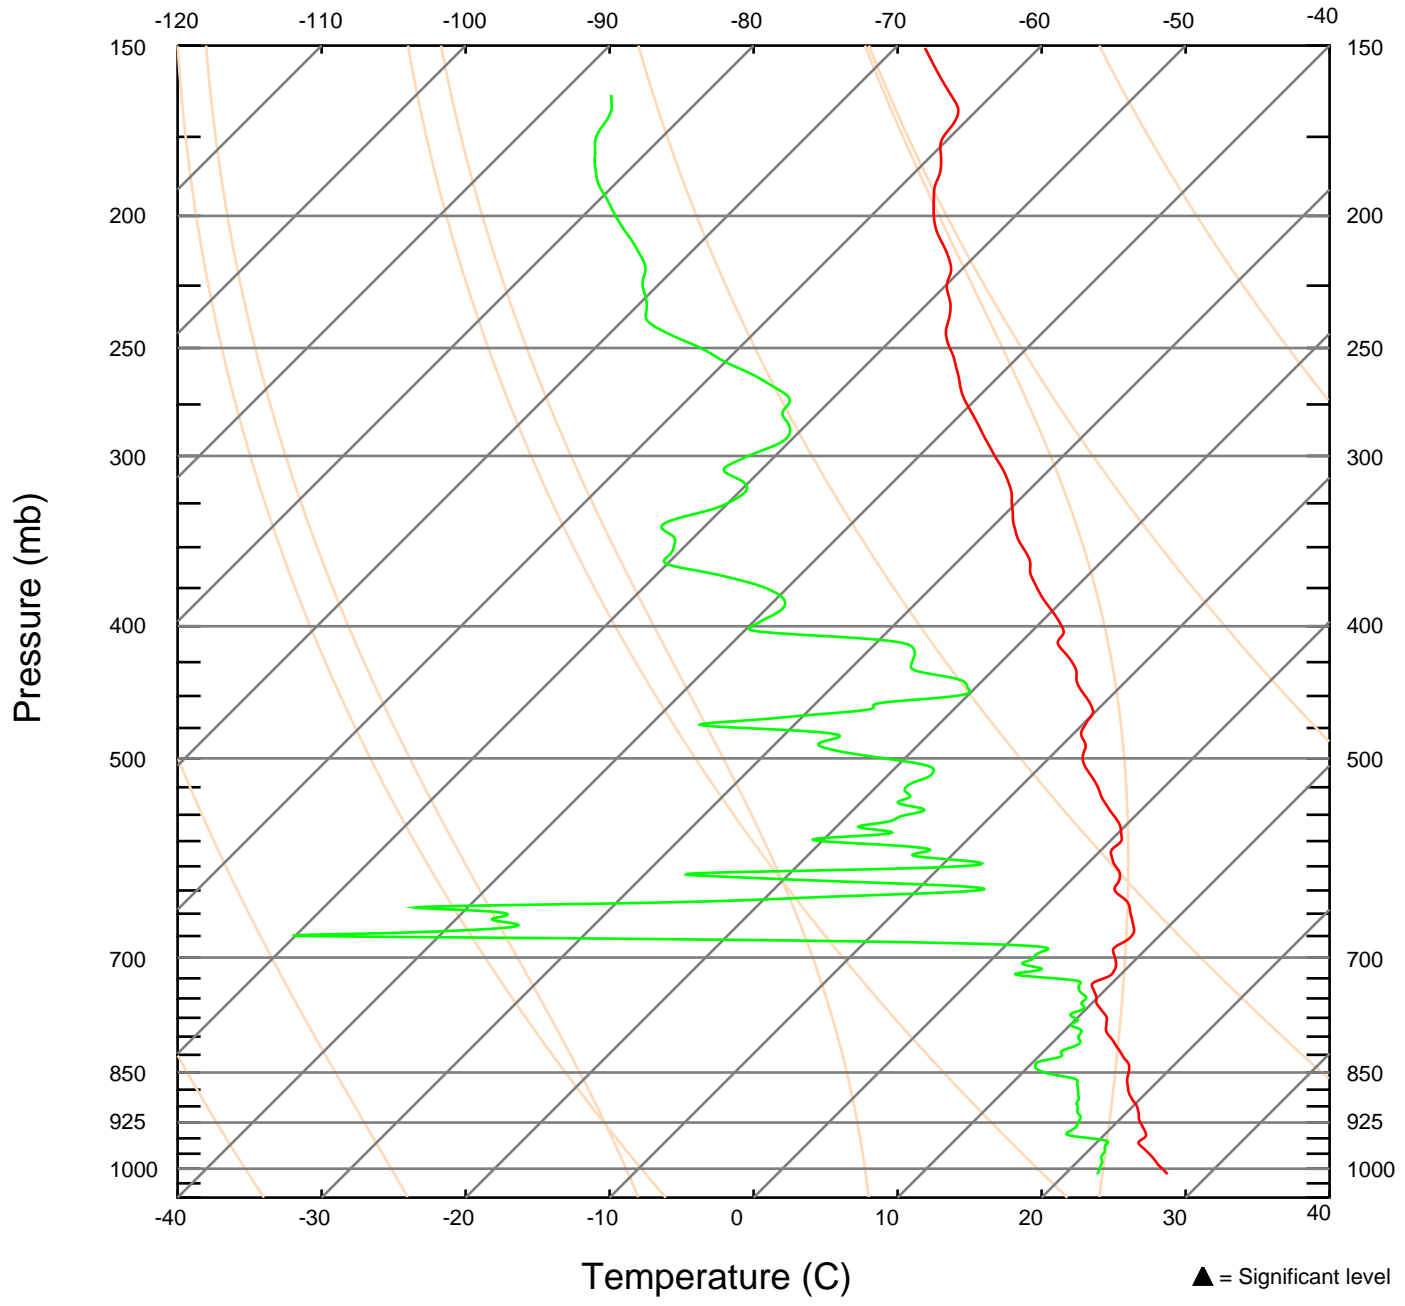

SKEW-T LOG-P DIAGRAM

Sonde ID: 014335041

184034 UTC 14 OCT 2002

21.76 N 84.99 W

SKEW-T LOG-P DIAGRAM

203546 UTC 14 OCT 2002

Sonde ID: 022625063

16.92 N 78.02 W

SKEW-T LOG-P DIAGRAM
Sonde ID: 014415013

215118 UTC 14 OCT 2002
17.97 N 86.03 W

SKEW-T LOG-P DIAGRAM
Sonde ID: 014335118

230456 UTC 14 OCT 2002
23.62 N 90.87 W

SKEW-T LOG-P DIAGRAM
Sonde ID: 014415025

011333 UTC 15 OCT 2002
26.87 N 87.37 W

SKEW-T LOG-P DIAGRAM
Sonde ID: 022615194

014554 UTC 15 OCT 2002
28.28 N 85.13 W