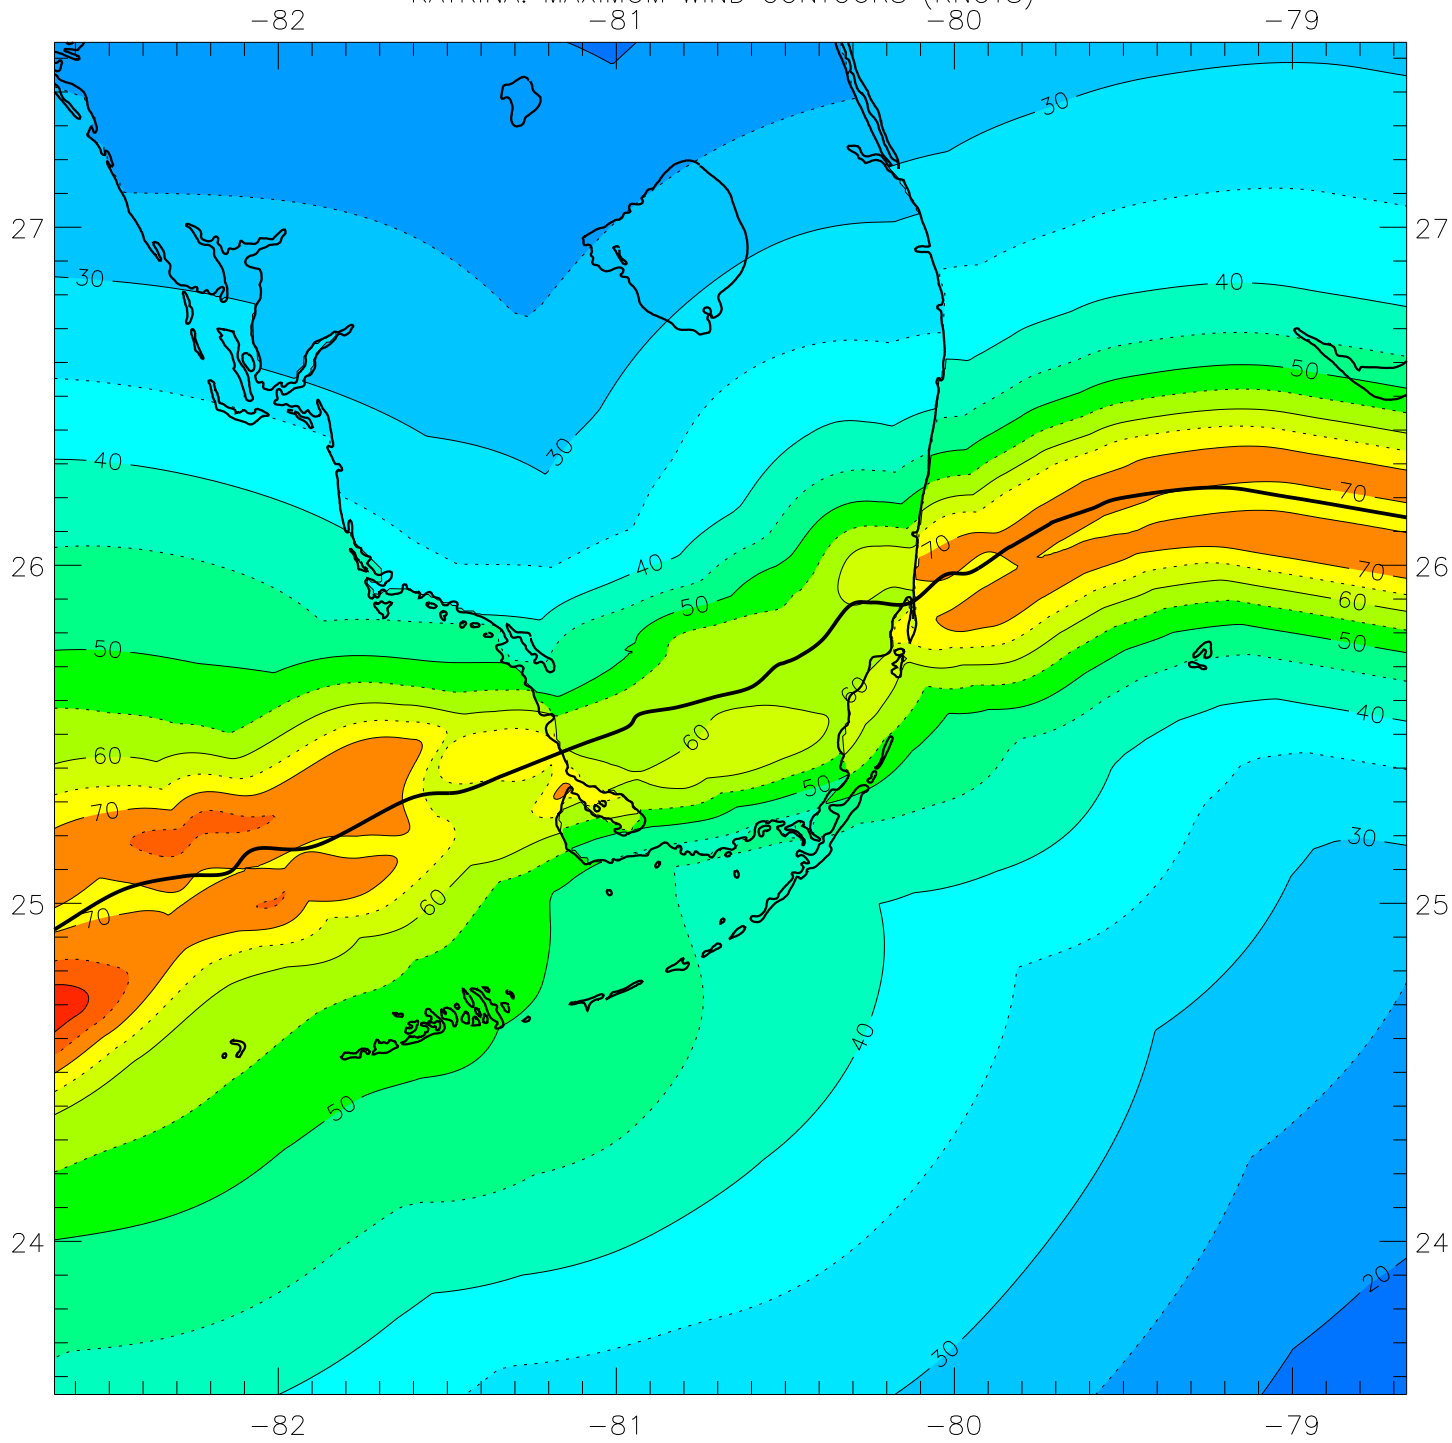

KATRINA: MAXIMUM WIND CONTOURS (KNOTS)

KATRINA: MAXIMUM WIND CONTOURS (MPH)

KATRINA: DURATION (HRS)

KATRINA: STEADINESS