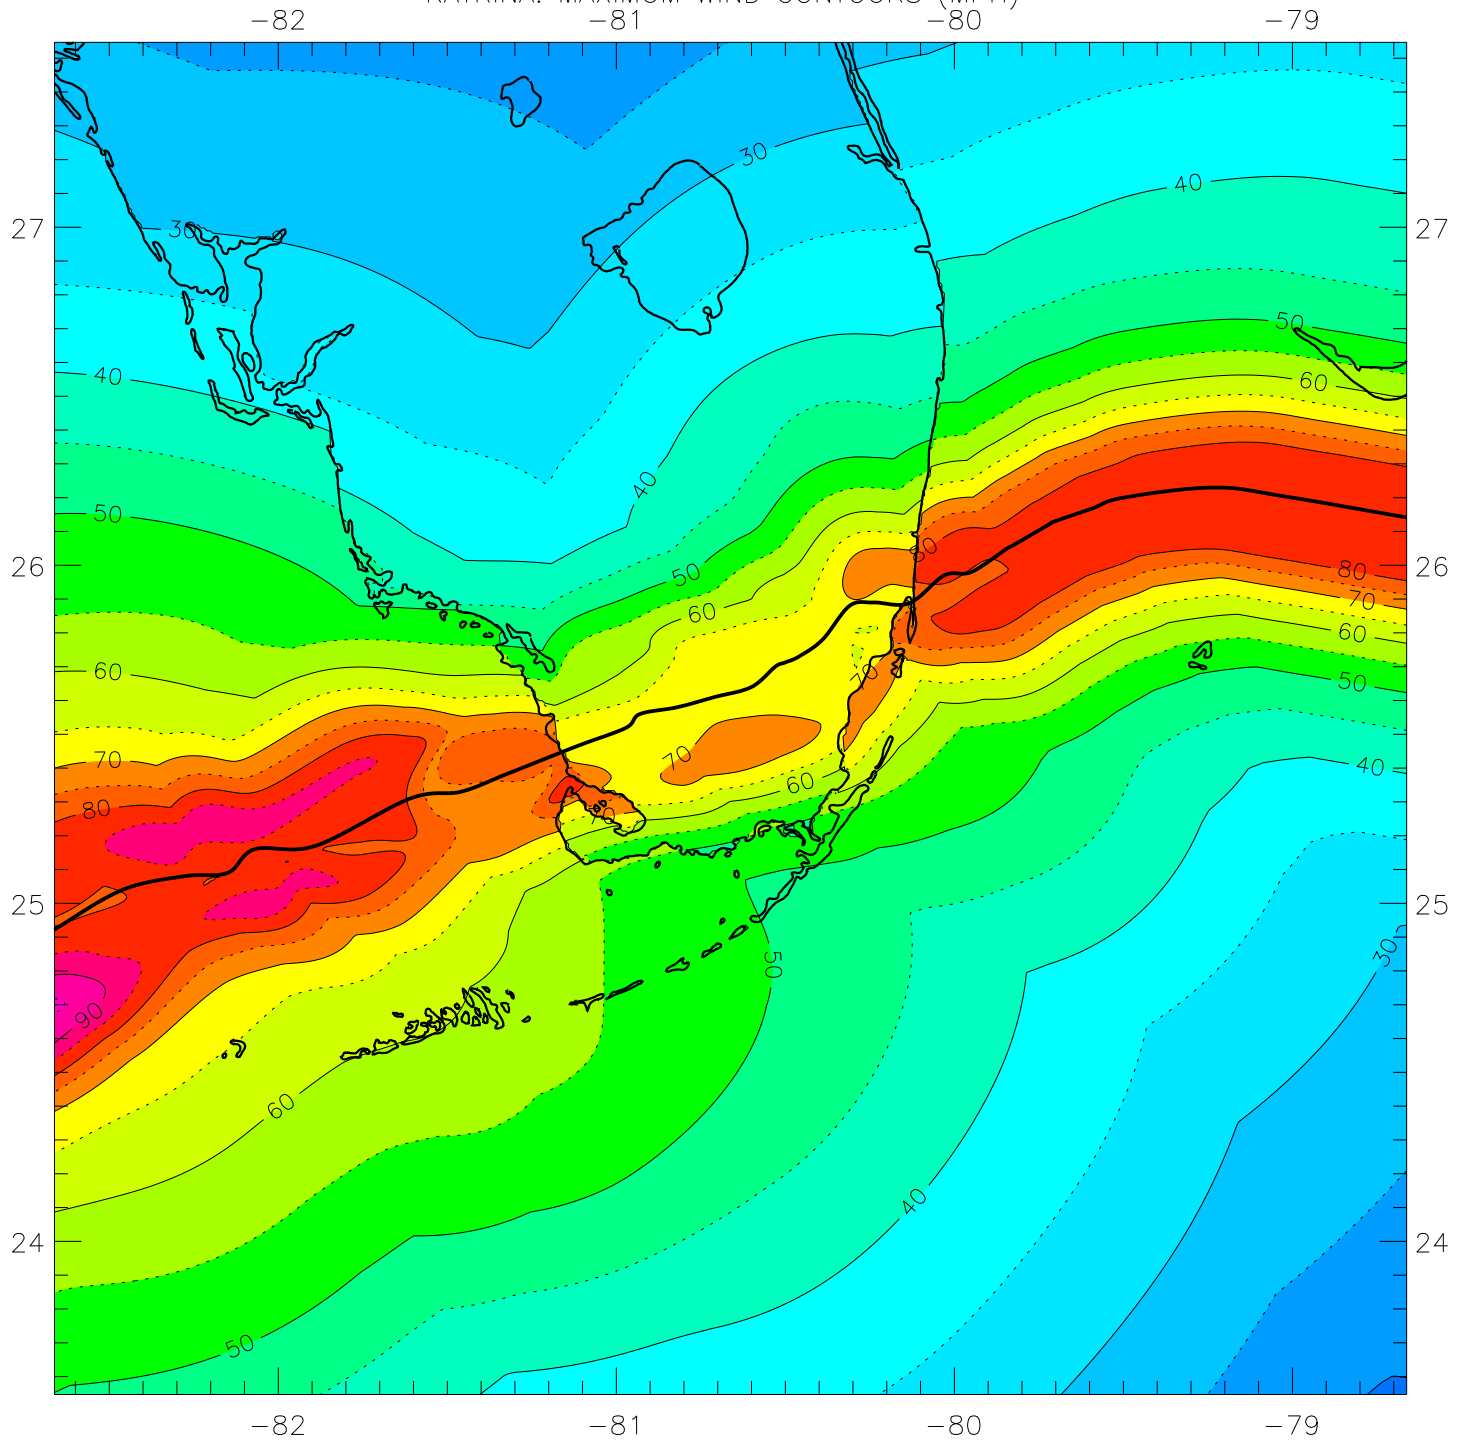

KATRINA: MAXIMUM WIND CONTOURS (KNOTS)

KATRINA: MAXIMUM WIND CONTOURS (MPH)

KATRINA: DURATION (HRS)

KATRINA: STEADINESS