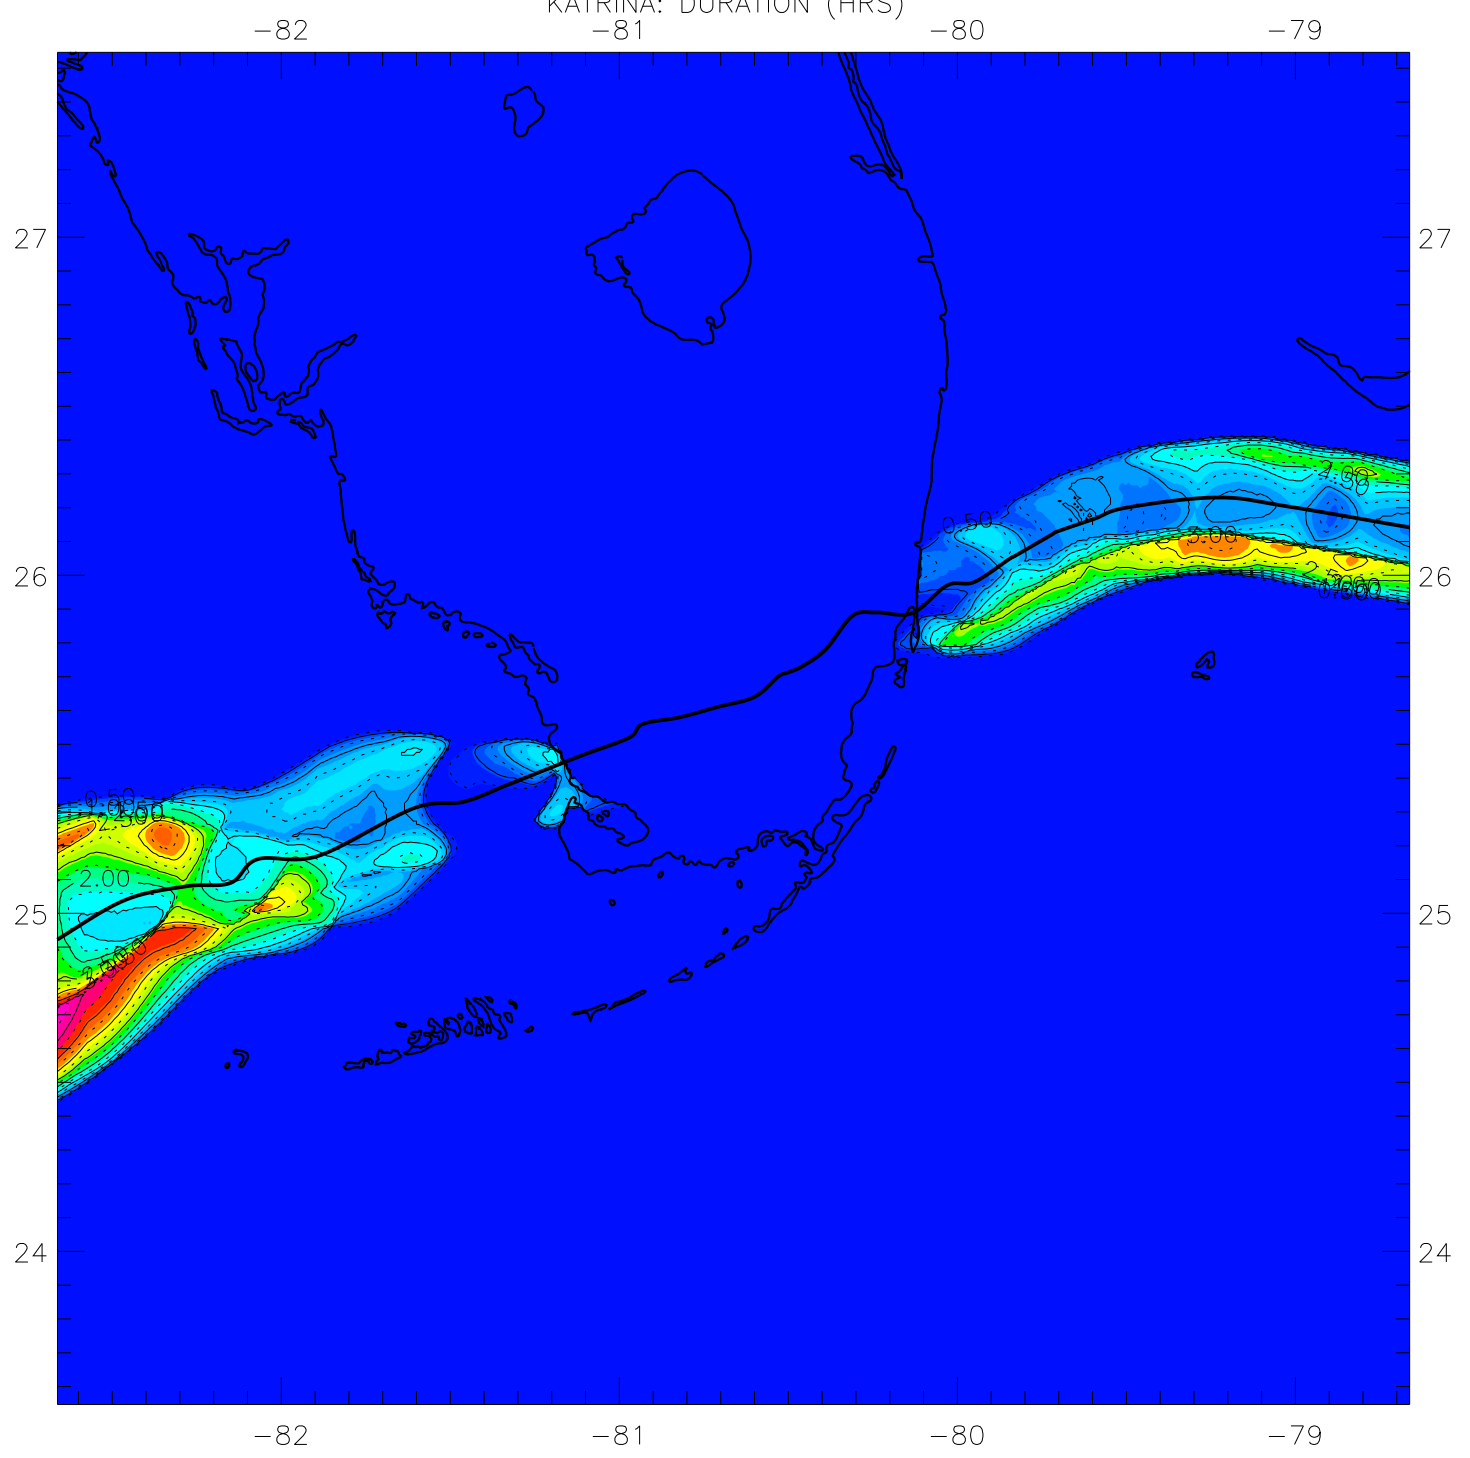

KATRINA: MAXIMUM WIND CONTOURS (KNOTS)

KATRINA: MAXIMUM WIND CONTOURS (MPH)

KATRINA: DURATION (HRS)

KATRINA: STEADINESS